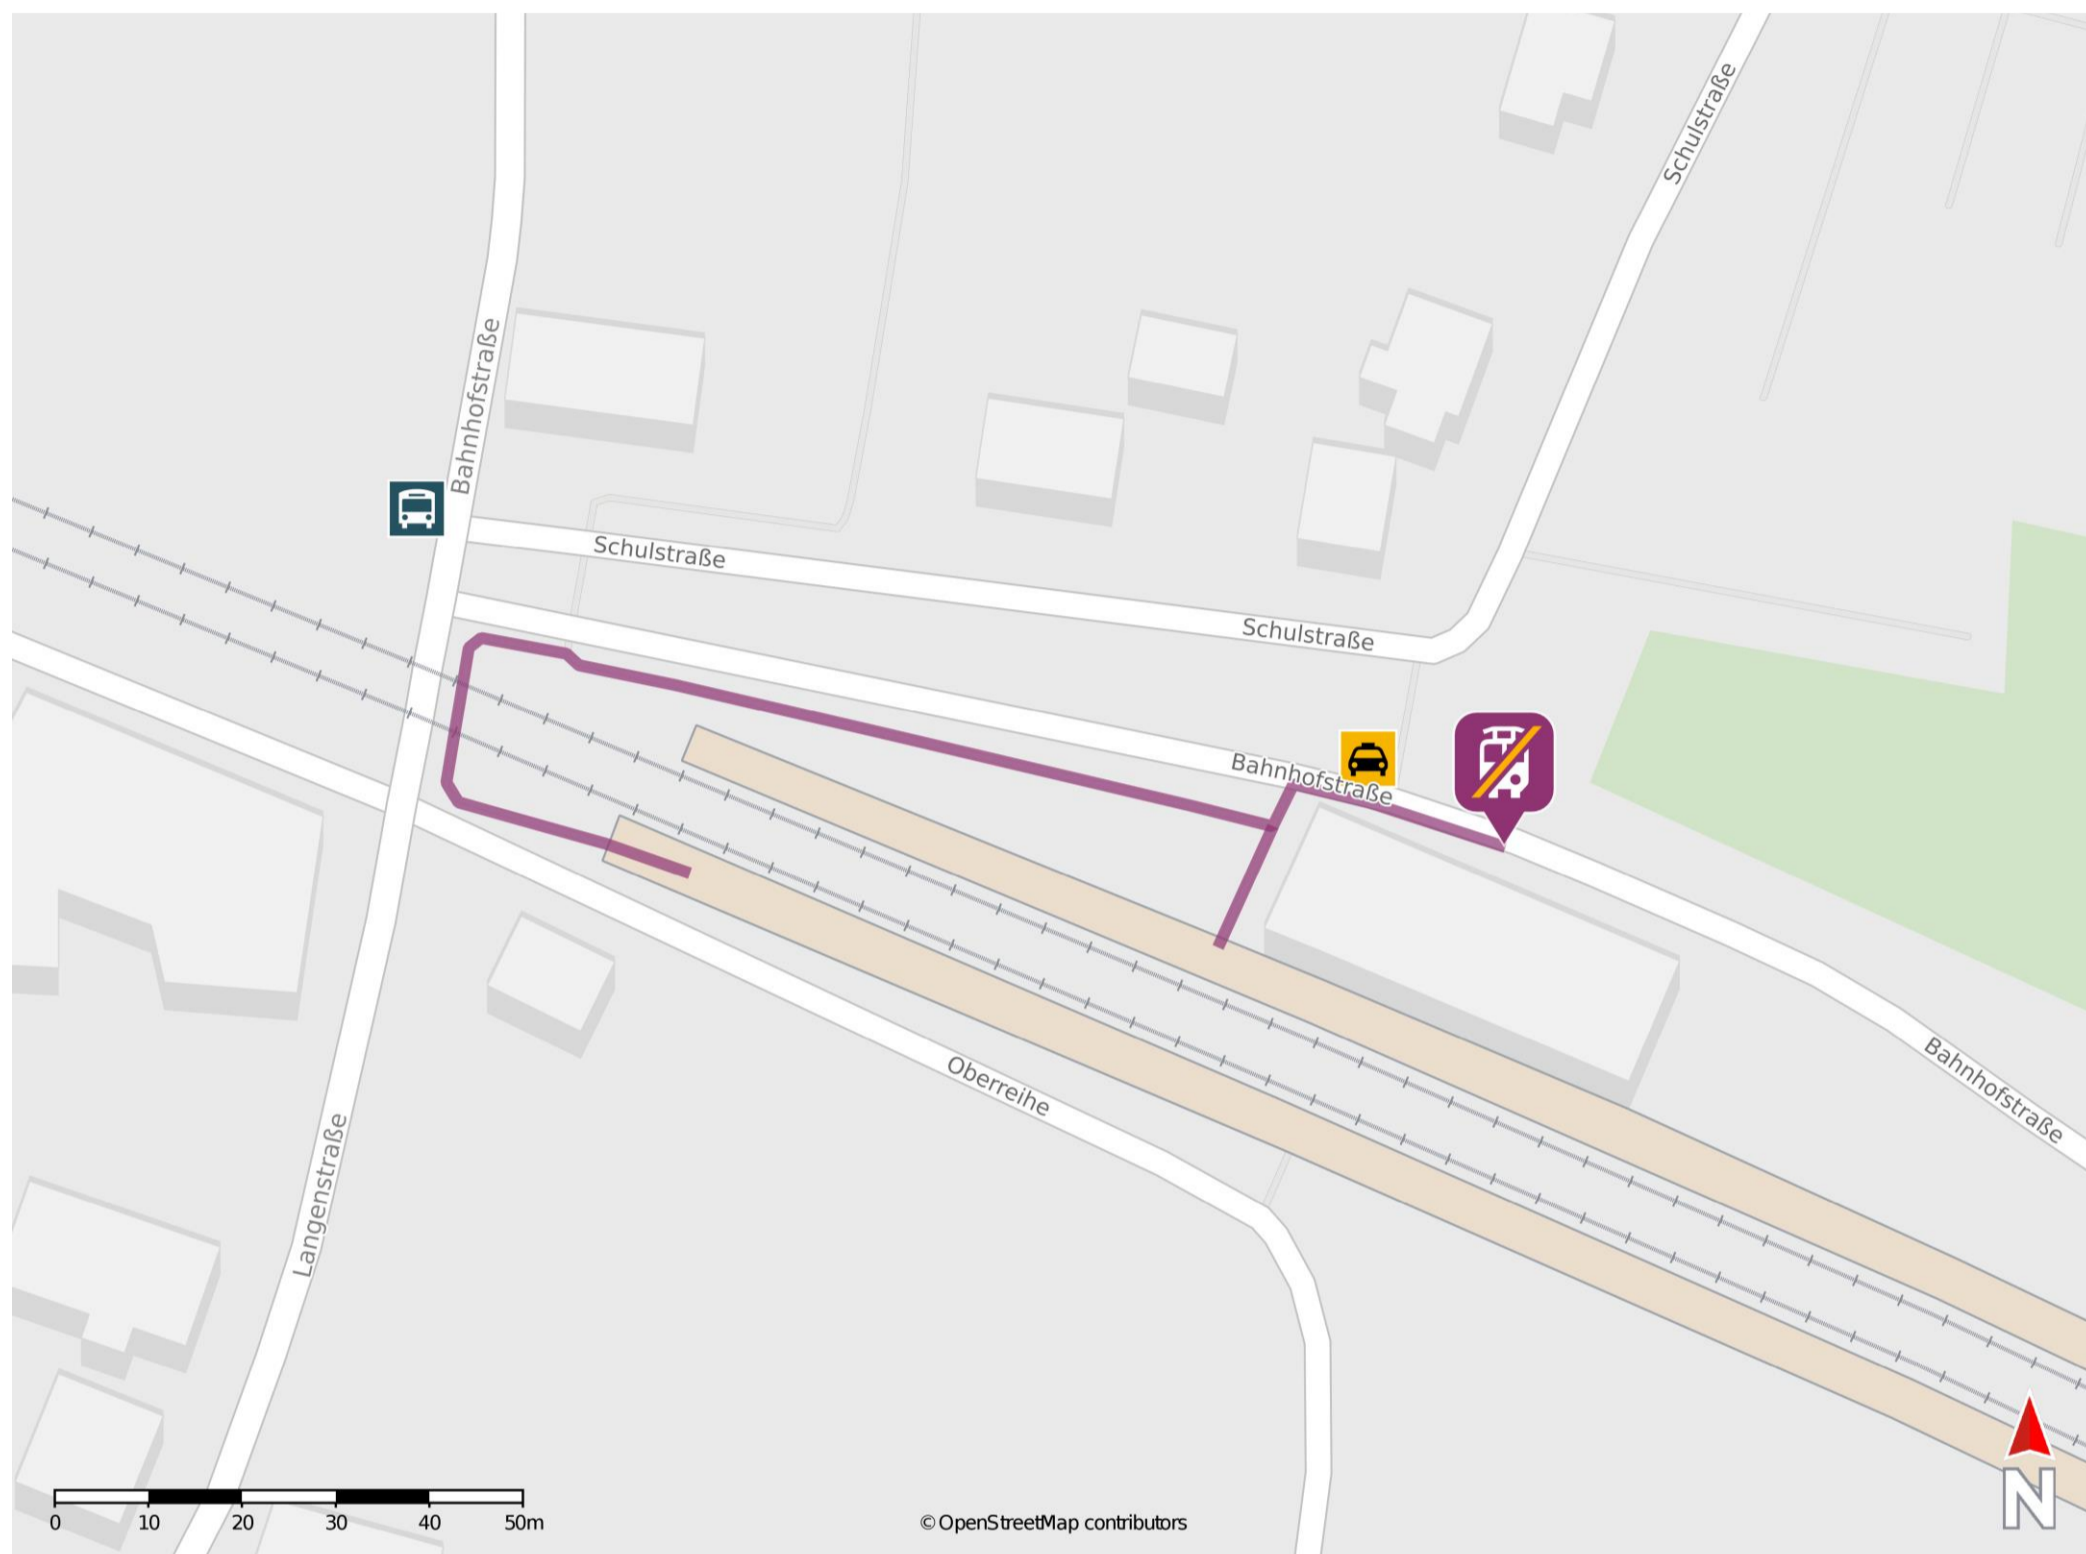

## Cadenberge

### Wegbeschreibung Schienenersatzverkehr \*

Von Gleis 1: Verlassen Sie den Bahnsteig in Richtung Bahnhofstraße und begeben Sie sich vor das Bahnhofsgebäude. Die Ersatzhaltestelle befindet sich an der Haltestelle Cadenberge, Bahnhof.

Von Gleis 2: Verlassen Sie den Bahnsteig in Richtung Langenstraße und folgen Sie der Straße über den Bahnübergang. Biegen Sie rechts in die Bahnhofstraße ein und begeben Sie sich vor das Bahnhofsgebäude. Die Ersatzhaltestelle befindet sich an der Haltestelle Cadenberge, Bahnhof.

\* Fahrradmitnahme im Schienenersatzverkehr nur begrenzt möglich.  
Im QR Code sind die Koordinaten der Ersatzhaltestelle hinterlegt.

— barrierefrei  
— nicht barrierefrei