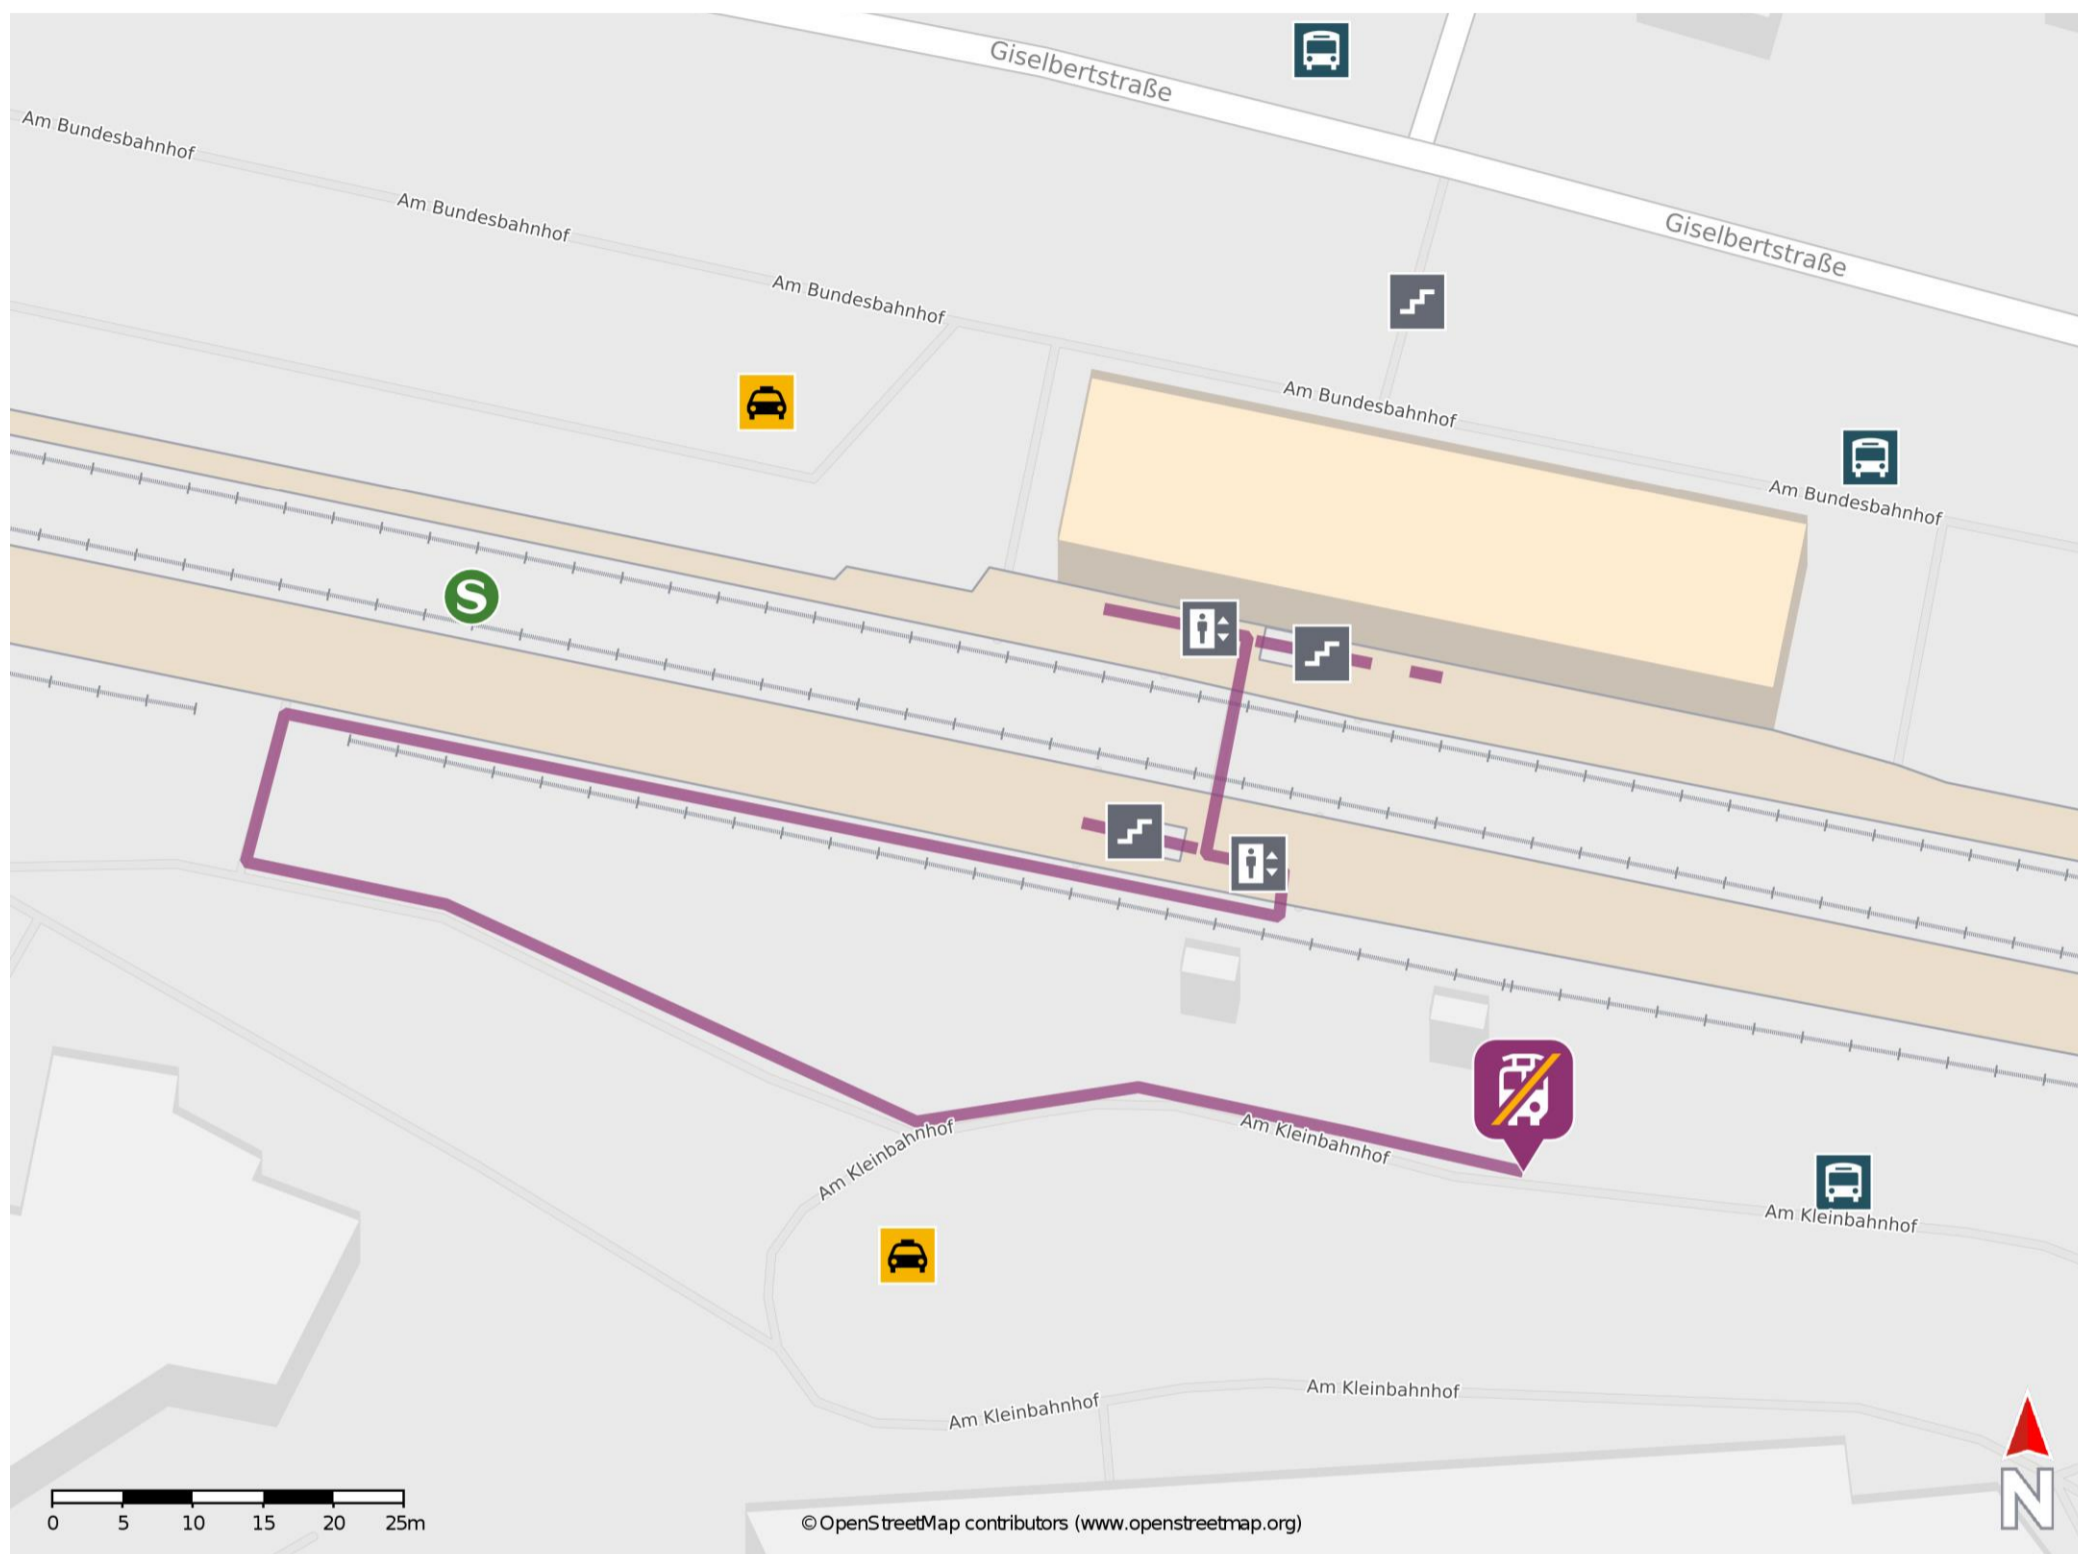

## Buxtehude

### Wegbeschreibung Schienenersatzverkehr \*

Verlassen Sie den Bahnsteig in Richtung Am Kleinbahnhof. Die Ersatzhaltestelle befindet sich in unmittelbarer Nähe zum Bahnhof an der Bushaltestelle Bf. Buxtehude (Süd).

\* Fahrradmitnahme im Schienenersatzverkehr nur begrenzt möglich.  
Im QR Code sind die Koordinaten der Ersatzhaltestelle hinterlegt.

— barrierefrei  
- - nicht barrierefrei