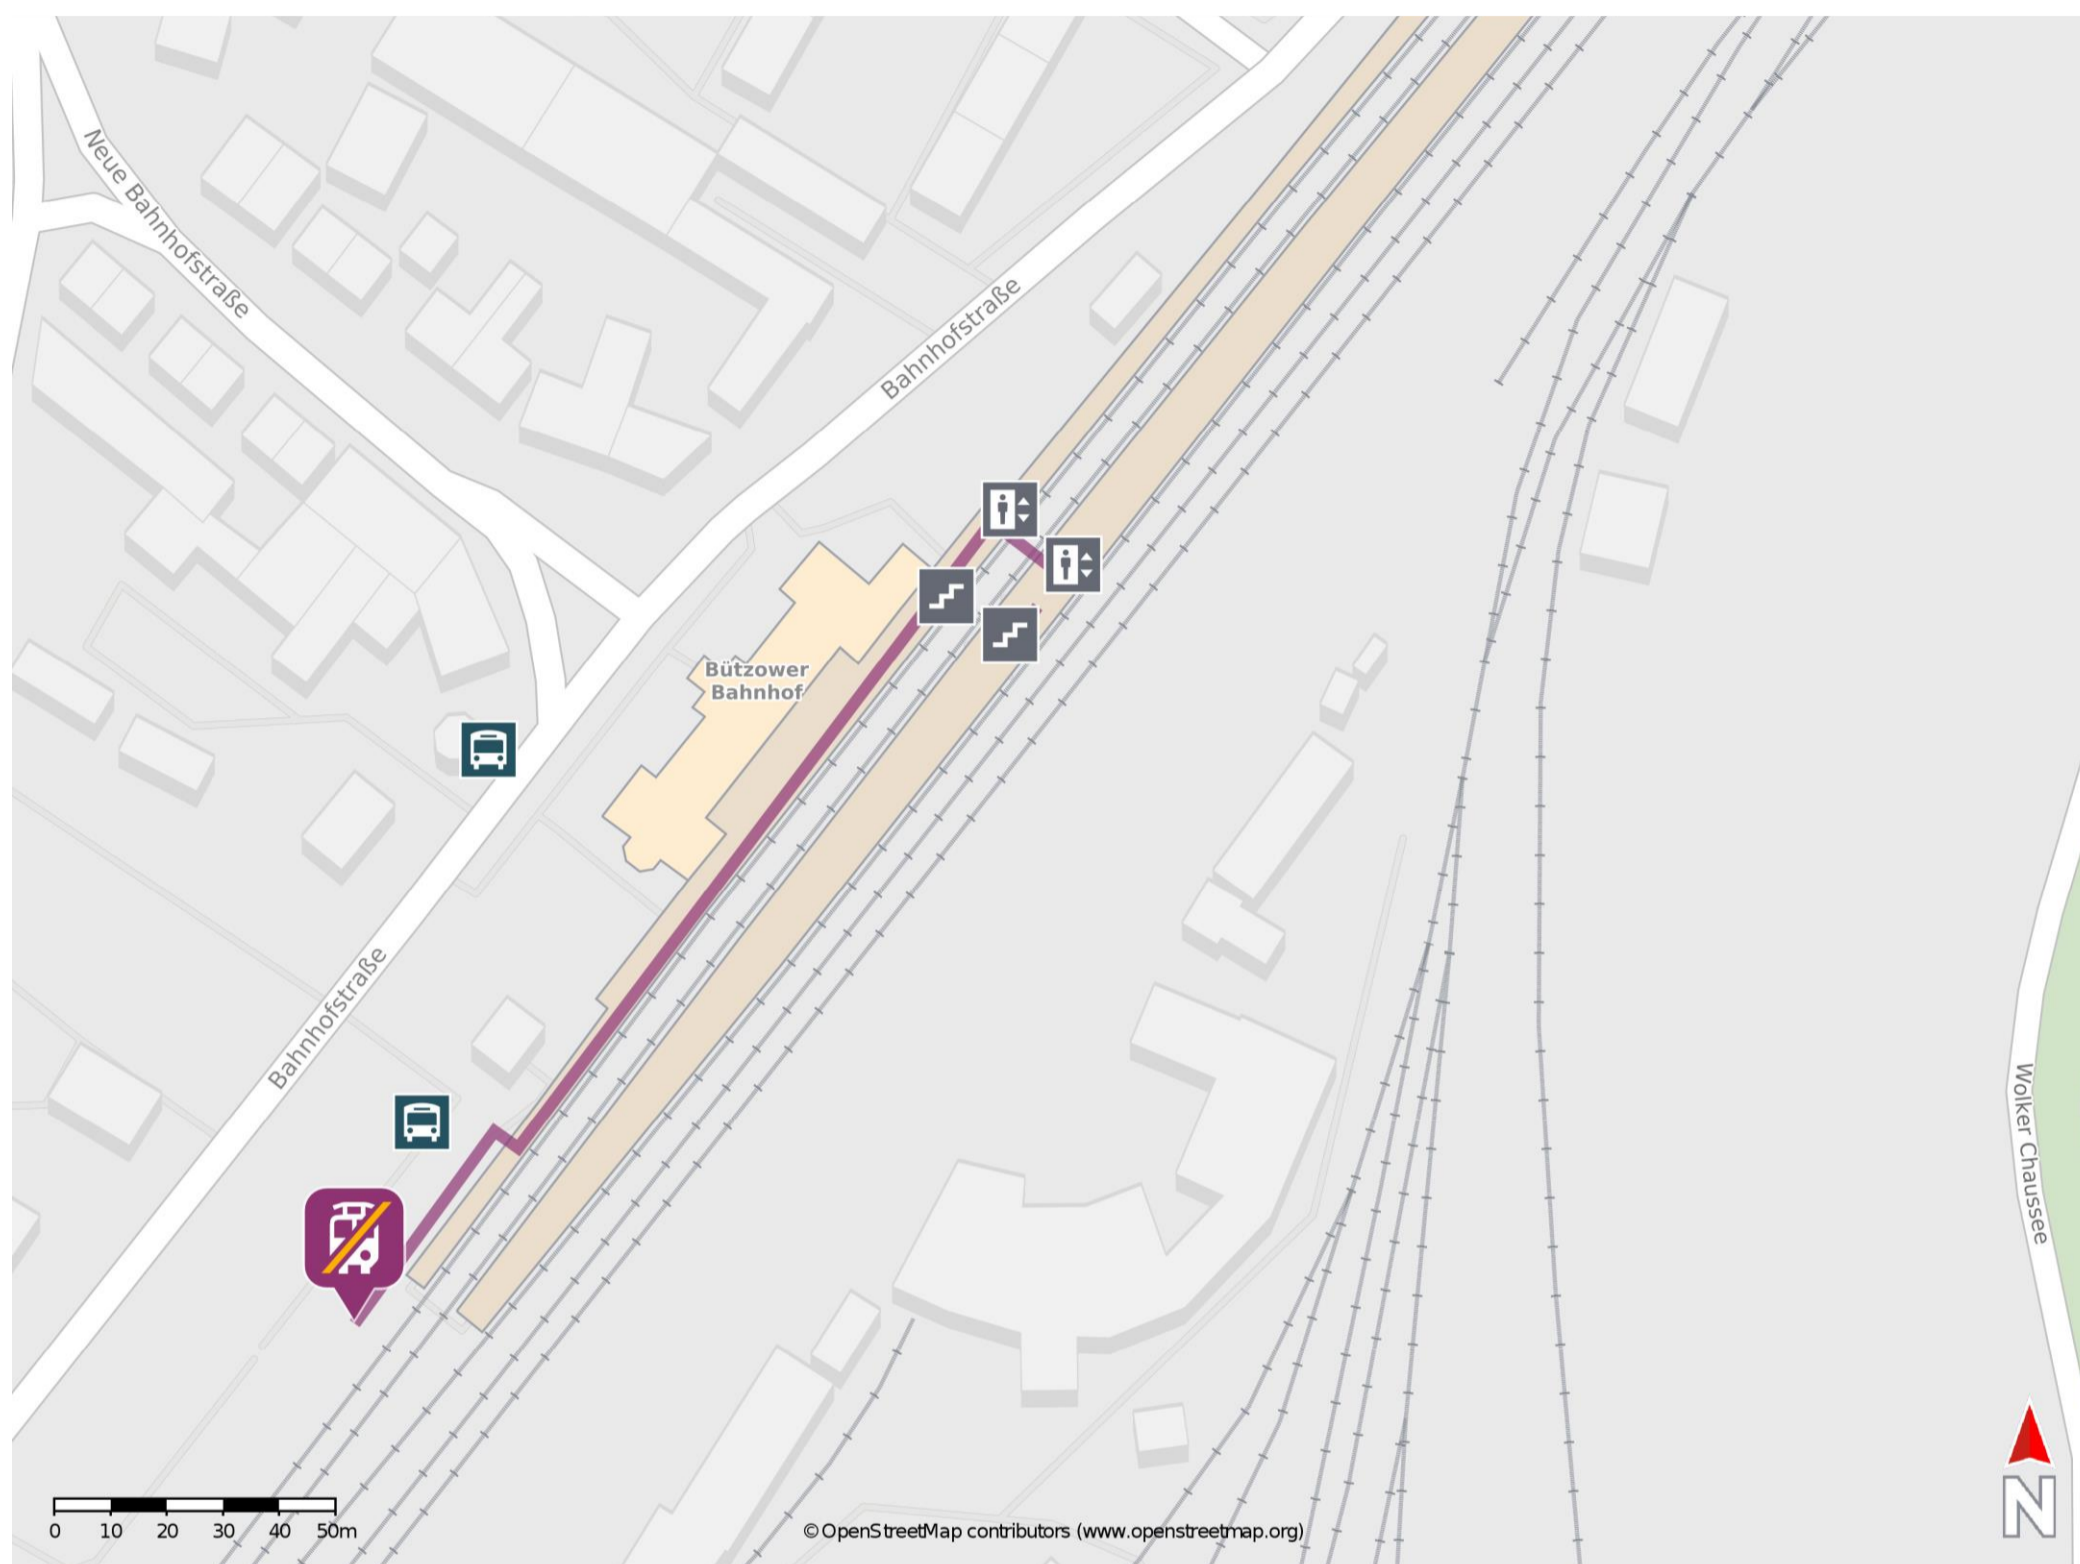

Umgebungsplan

Bützow

Wegbeschreibung Schienenersatzverkehr *

Verlassen Sie die Bahnsteige und begeben Sie sich an den Busbahnhof. Die Ersatzhaltestelle befindet sich an Position 3.

*Fahrradmitnahme im Schienenersatzverkehr nur begrenzt, teilweise gar nicht möglich. Bitte informieren Sie sich bei dem von Ihnen genutzten Eisenbahnverkehrsunternehmen. Im QR Code sind die Koordinaten der Ersatzhaltestelle hinterlegt.

— barrierefrei
 — nicht barrierefrei