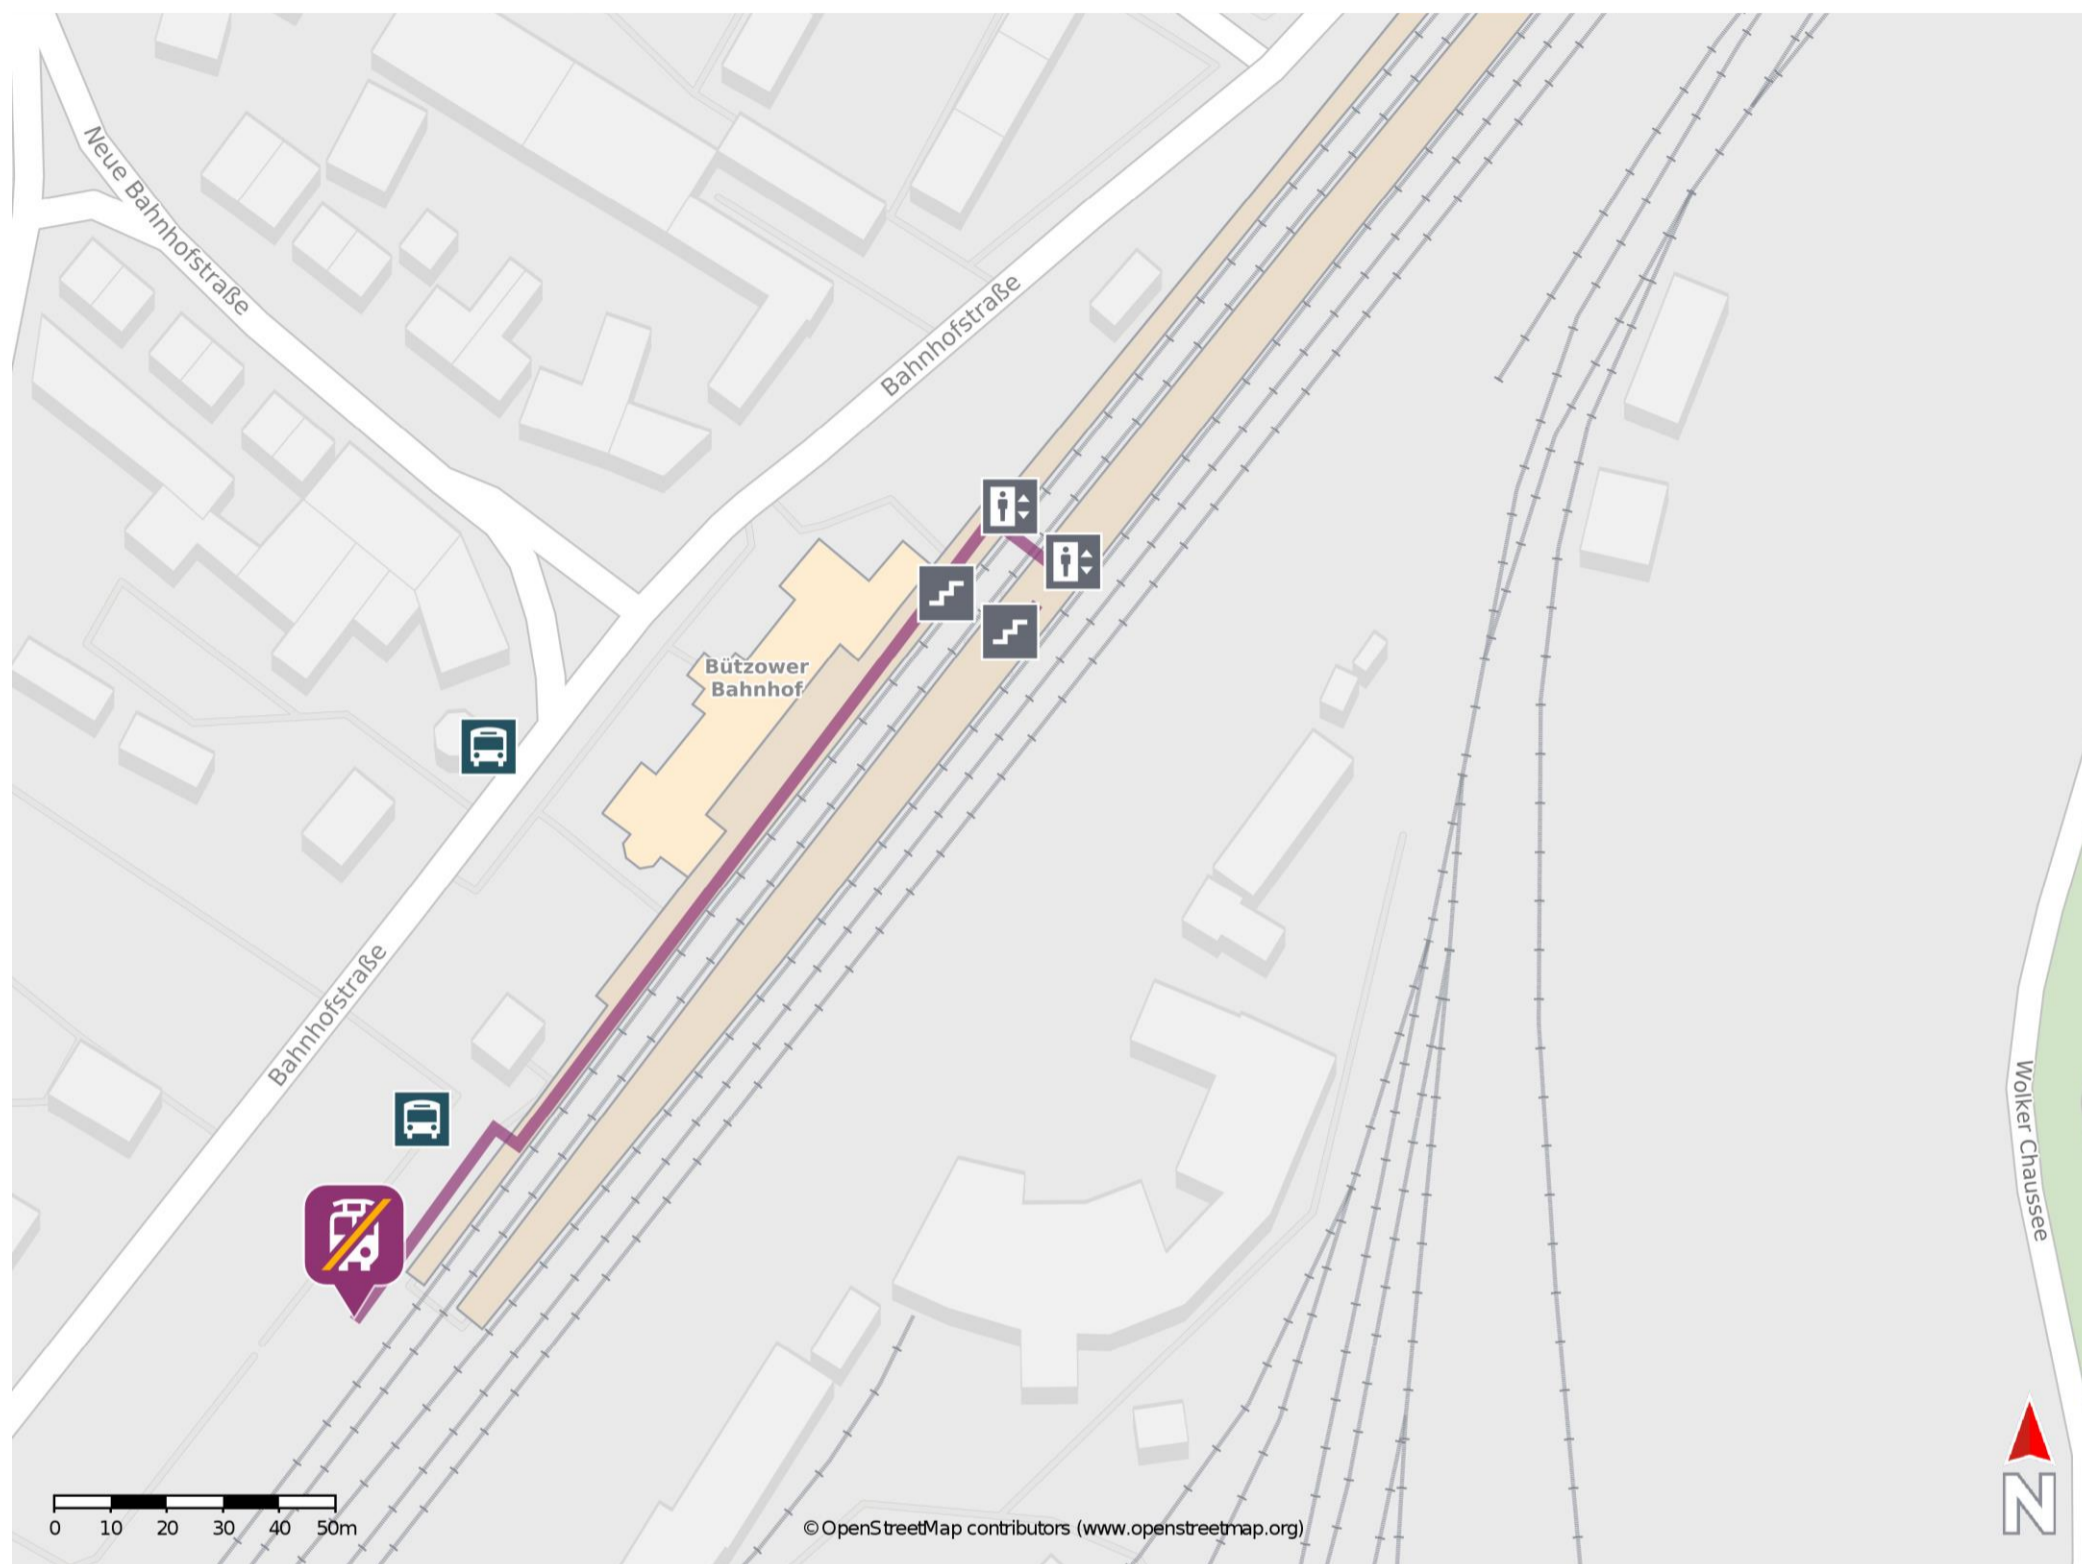

Umgebungsplan

Bützow

Wegbeschreibung Schienenersatzverkehr *

Verlassen Sie die Bahnsteige und begeben Sie sich an den Busbahnhof. Die Ersatzhaltestelle befindet sich an Position 3.

*Fahrradmitnahme im Schienenersatzverkehr nur begrenzt, teilweise gar nicht möglich. Bitte informieren Sie sich bei dem von Ihnen genutzten Eisenbahnverkehrsunternehmen. Im QR Code sind die Koordinaten der Ersatzhaltestelle hinterlegt.

— barrierefrei
— nicht barrierefrei