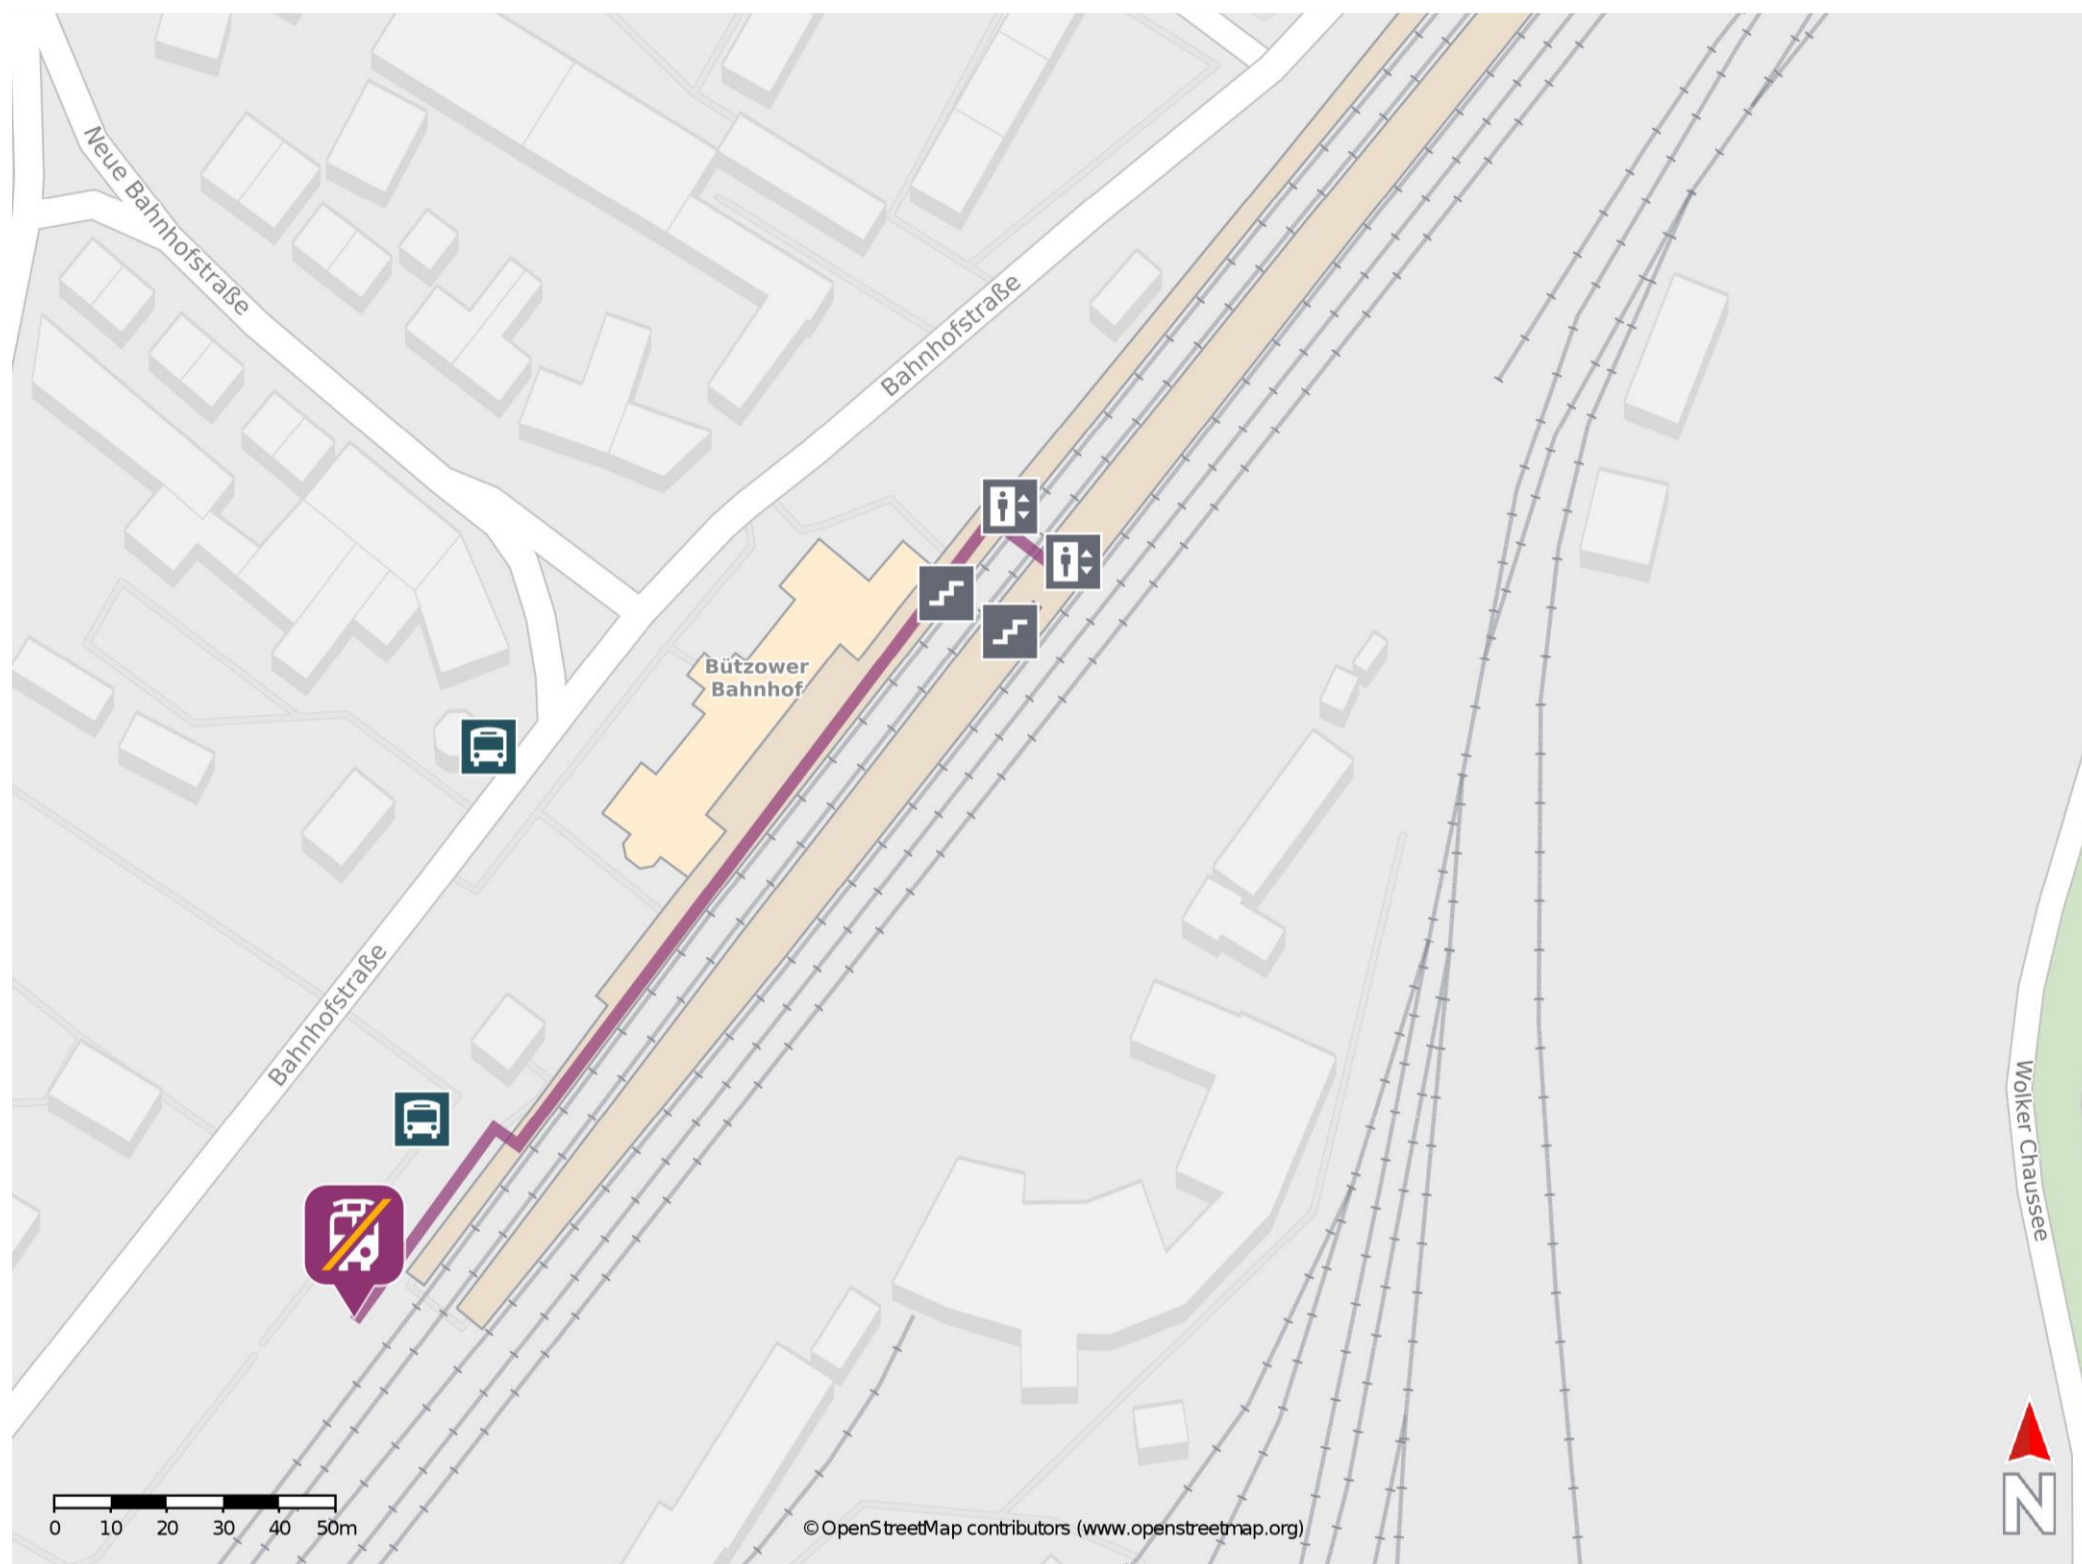

Umgebungsplan

Bützow

Wegbeschreibung Schienenersatzverkehr *

Verlassen Sie die Bahnsteige und begeben Sie sich an den Busbahnhof. Die Ersatzhaltestelle befindet sich an Position 3.

*Fahrradmitnahme im Schienenersatzverkehr nur begrenzt, teilweise gar nicht möglich. Bitte informieren Sie sich bei dem von Ihnen genutzten Eisenbahnverkehrsunternehmen. Im QR Code sind die Koordinaten der Ersatzhaltestelle hinterlegt.

— barrierefrei
 — nicht barrierefrei