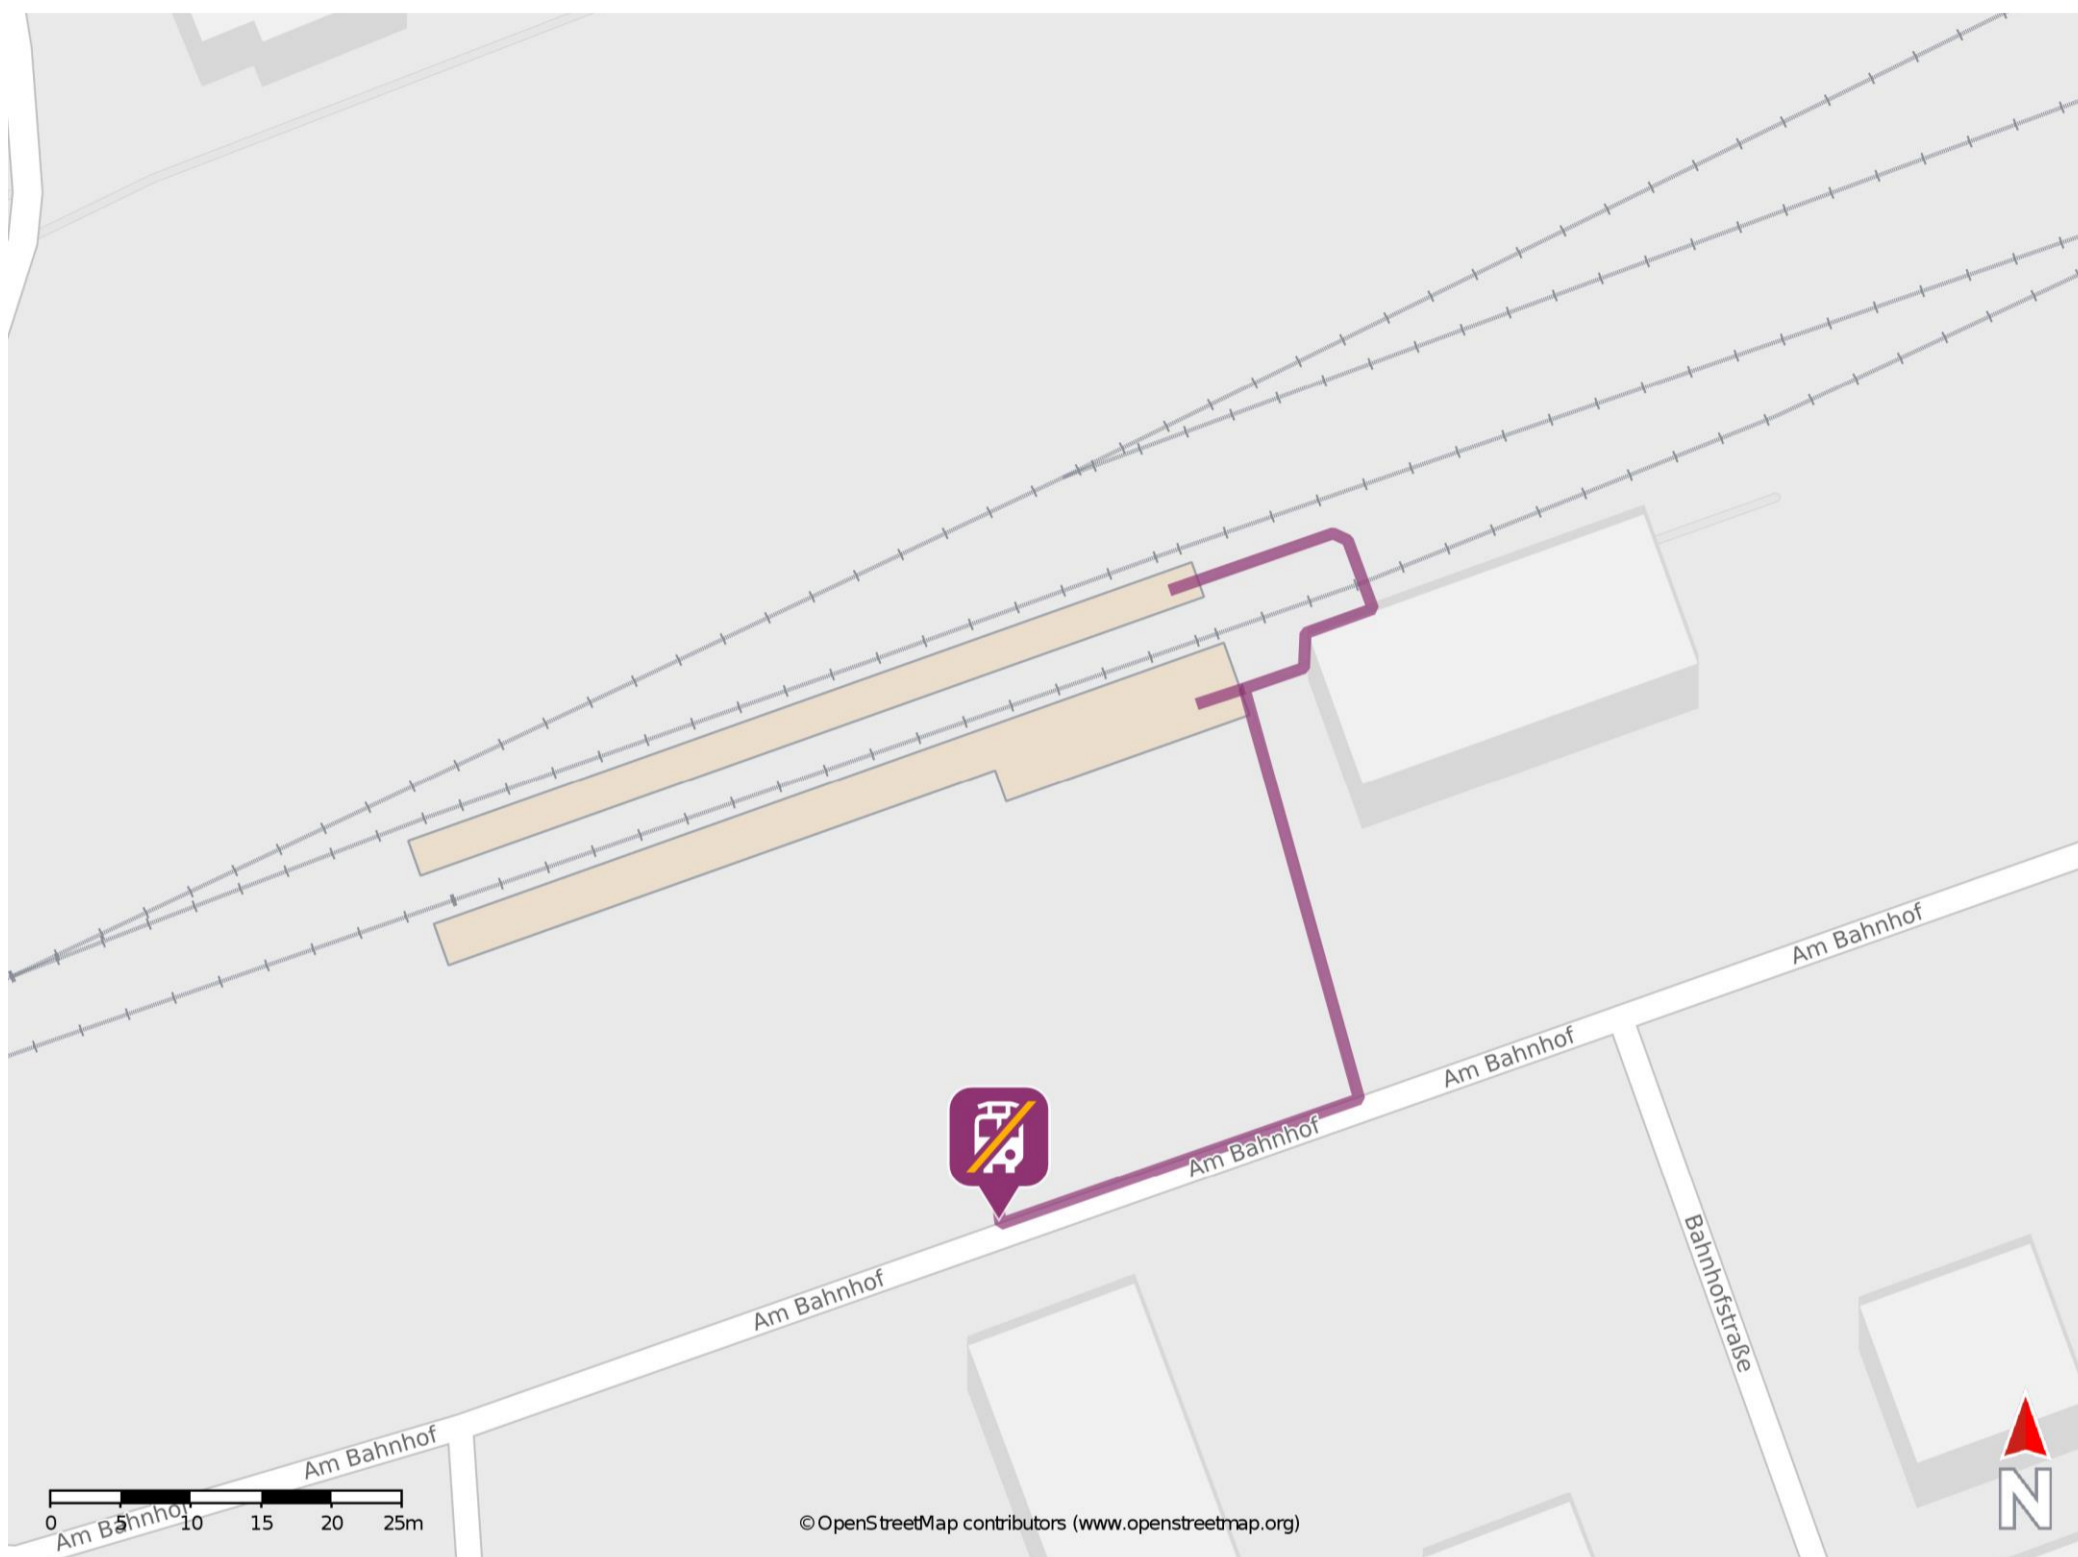

## Buttstadt

### Wegbeschreibung Schienenersatzverkehr \*

Verlassen Sie den Bahnsteig, ggf. überqueren Sie den Gleisübergang und begeben Sie sich an die Straße Am Bahnhof. Die Ersatzhaltestelle befindet sich an der Bushaltestelle Bahnhof.

\* Fahrradmitnahme im Schienenersatzverkehr nur begrenzt möglich.  
Im QR Code sind die Koordinaten der Ersatzhaltestelle hinterlegt.

— barrierefrei  
- nicht barrierefrei