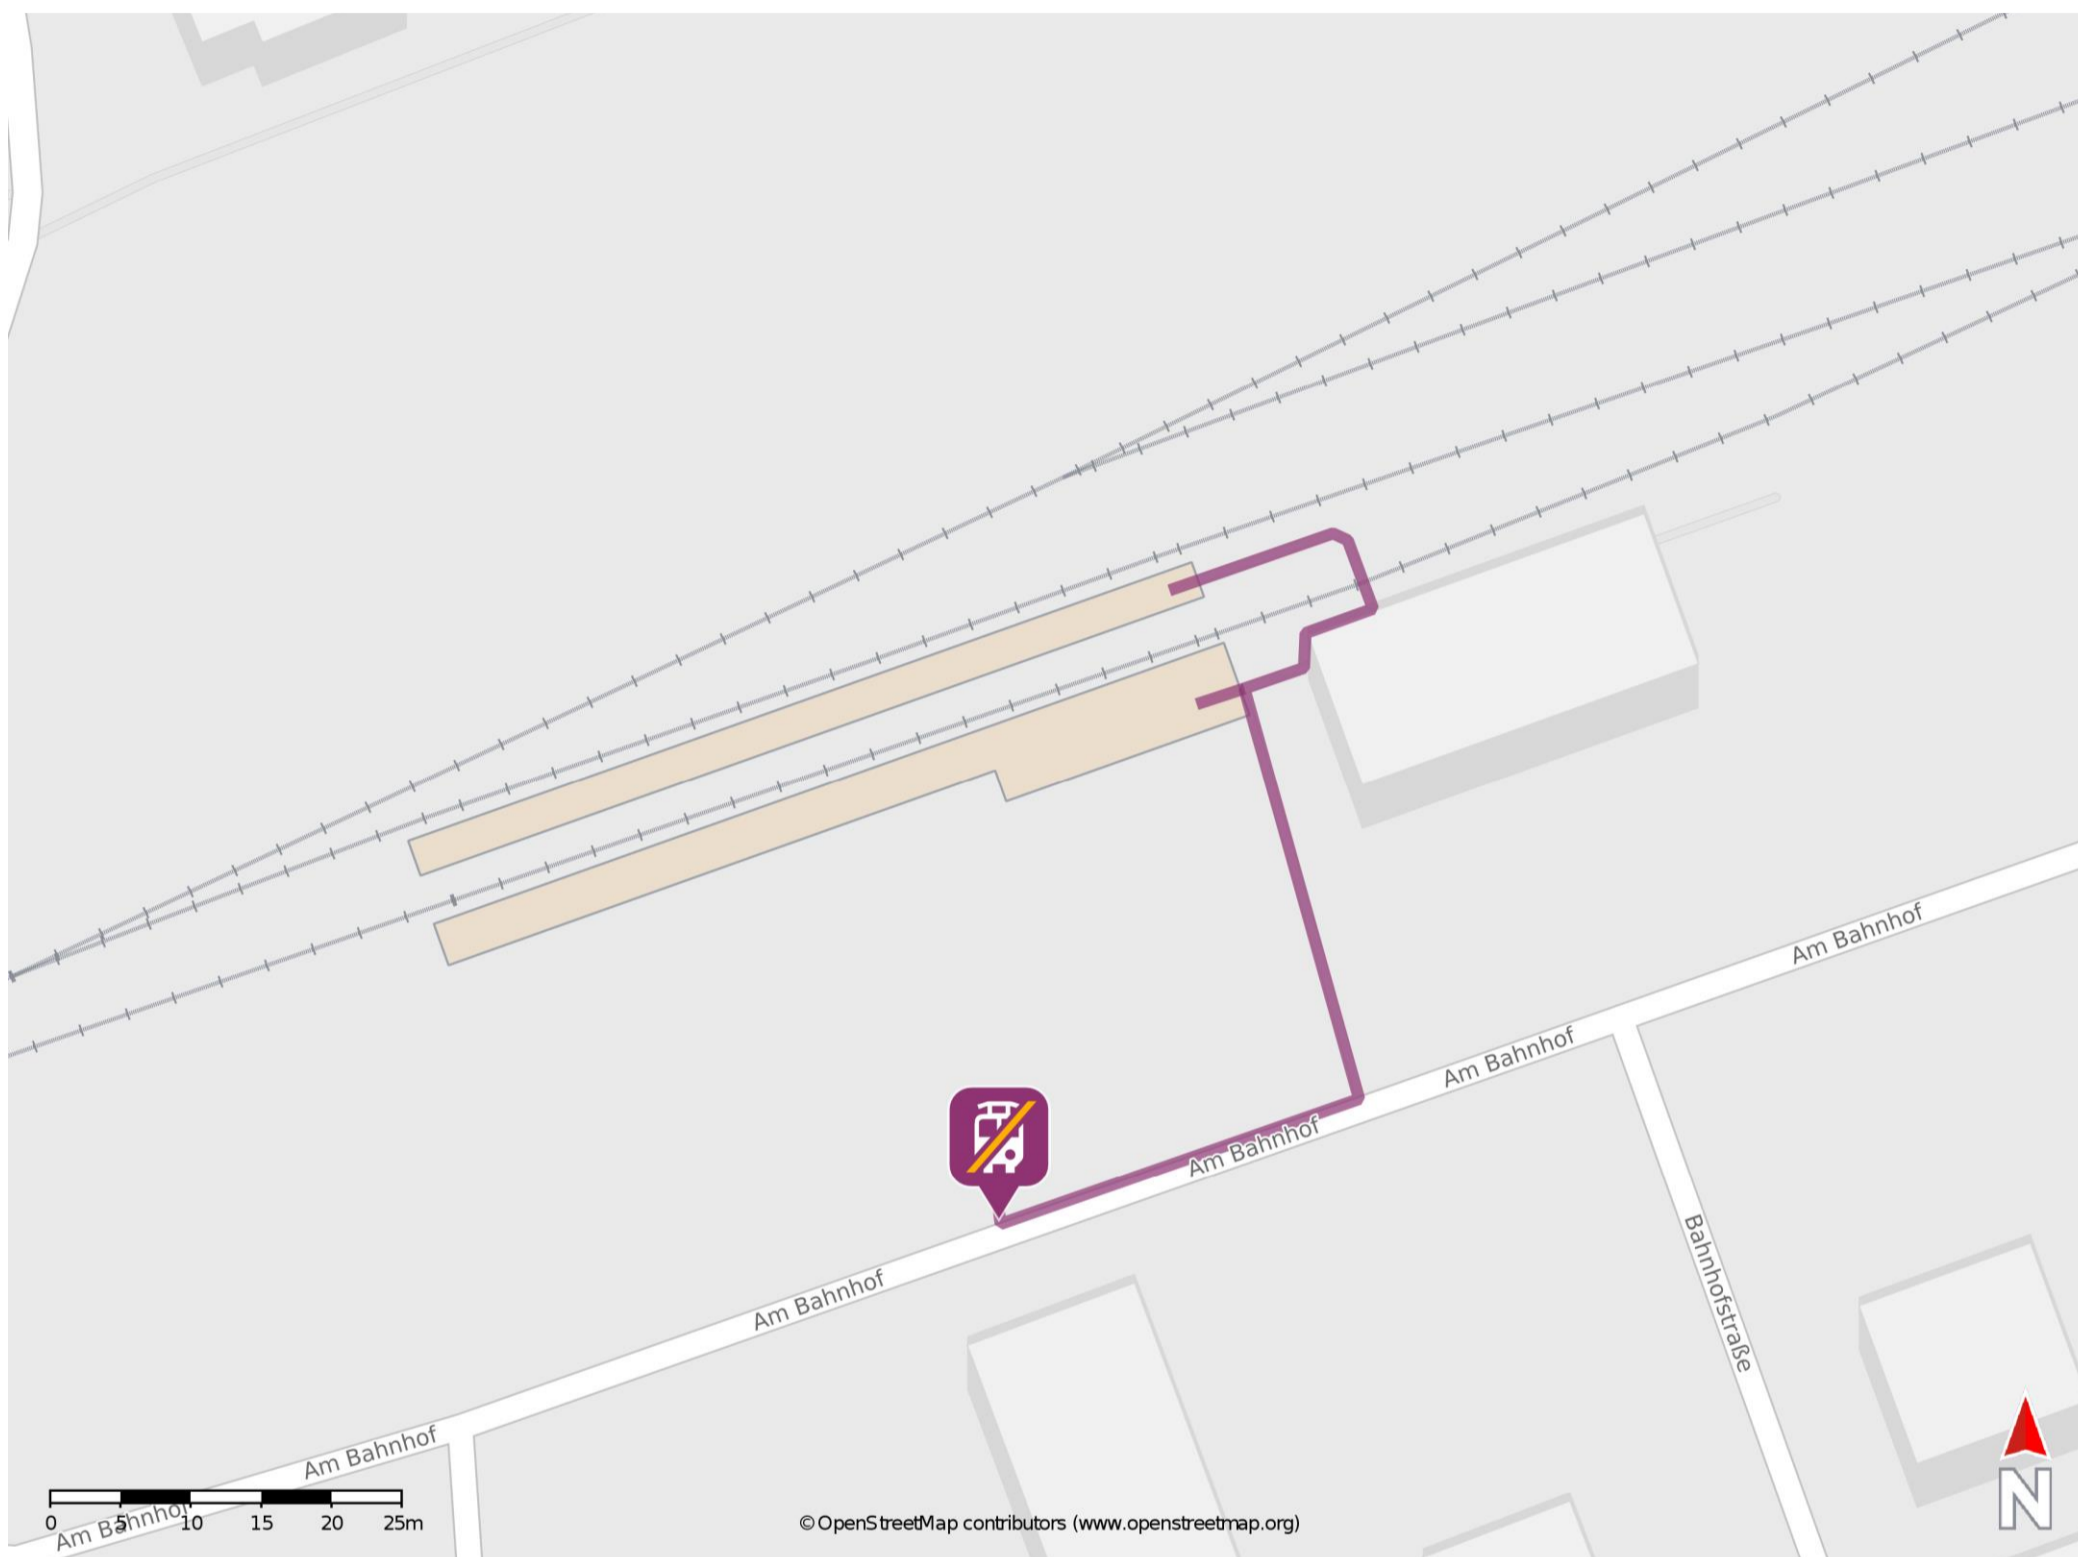

Buttstadt

Wegbeschreibung Schienenersatzverkehr *

Verlassen Sie den Bahnsteig, ggf. überqueren Sie den Gleisübergang und begeben Sie sich an die Straße Am Bahnhof. Die Ersatzhaltestelle befindet sich an der Bushaltestelle Bahnhof.

* Fahrradmitnahme im Schienenersatzverkehr nur begrenzt möglich.
Im QR Code sind die Koordinaten der Ersatzhaltestelle hinterlegt.

— barrierefrei
- nicht barrierefrei