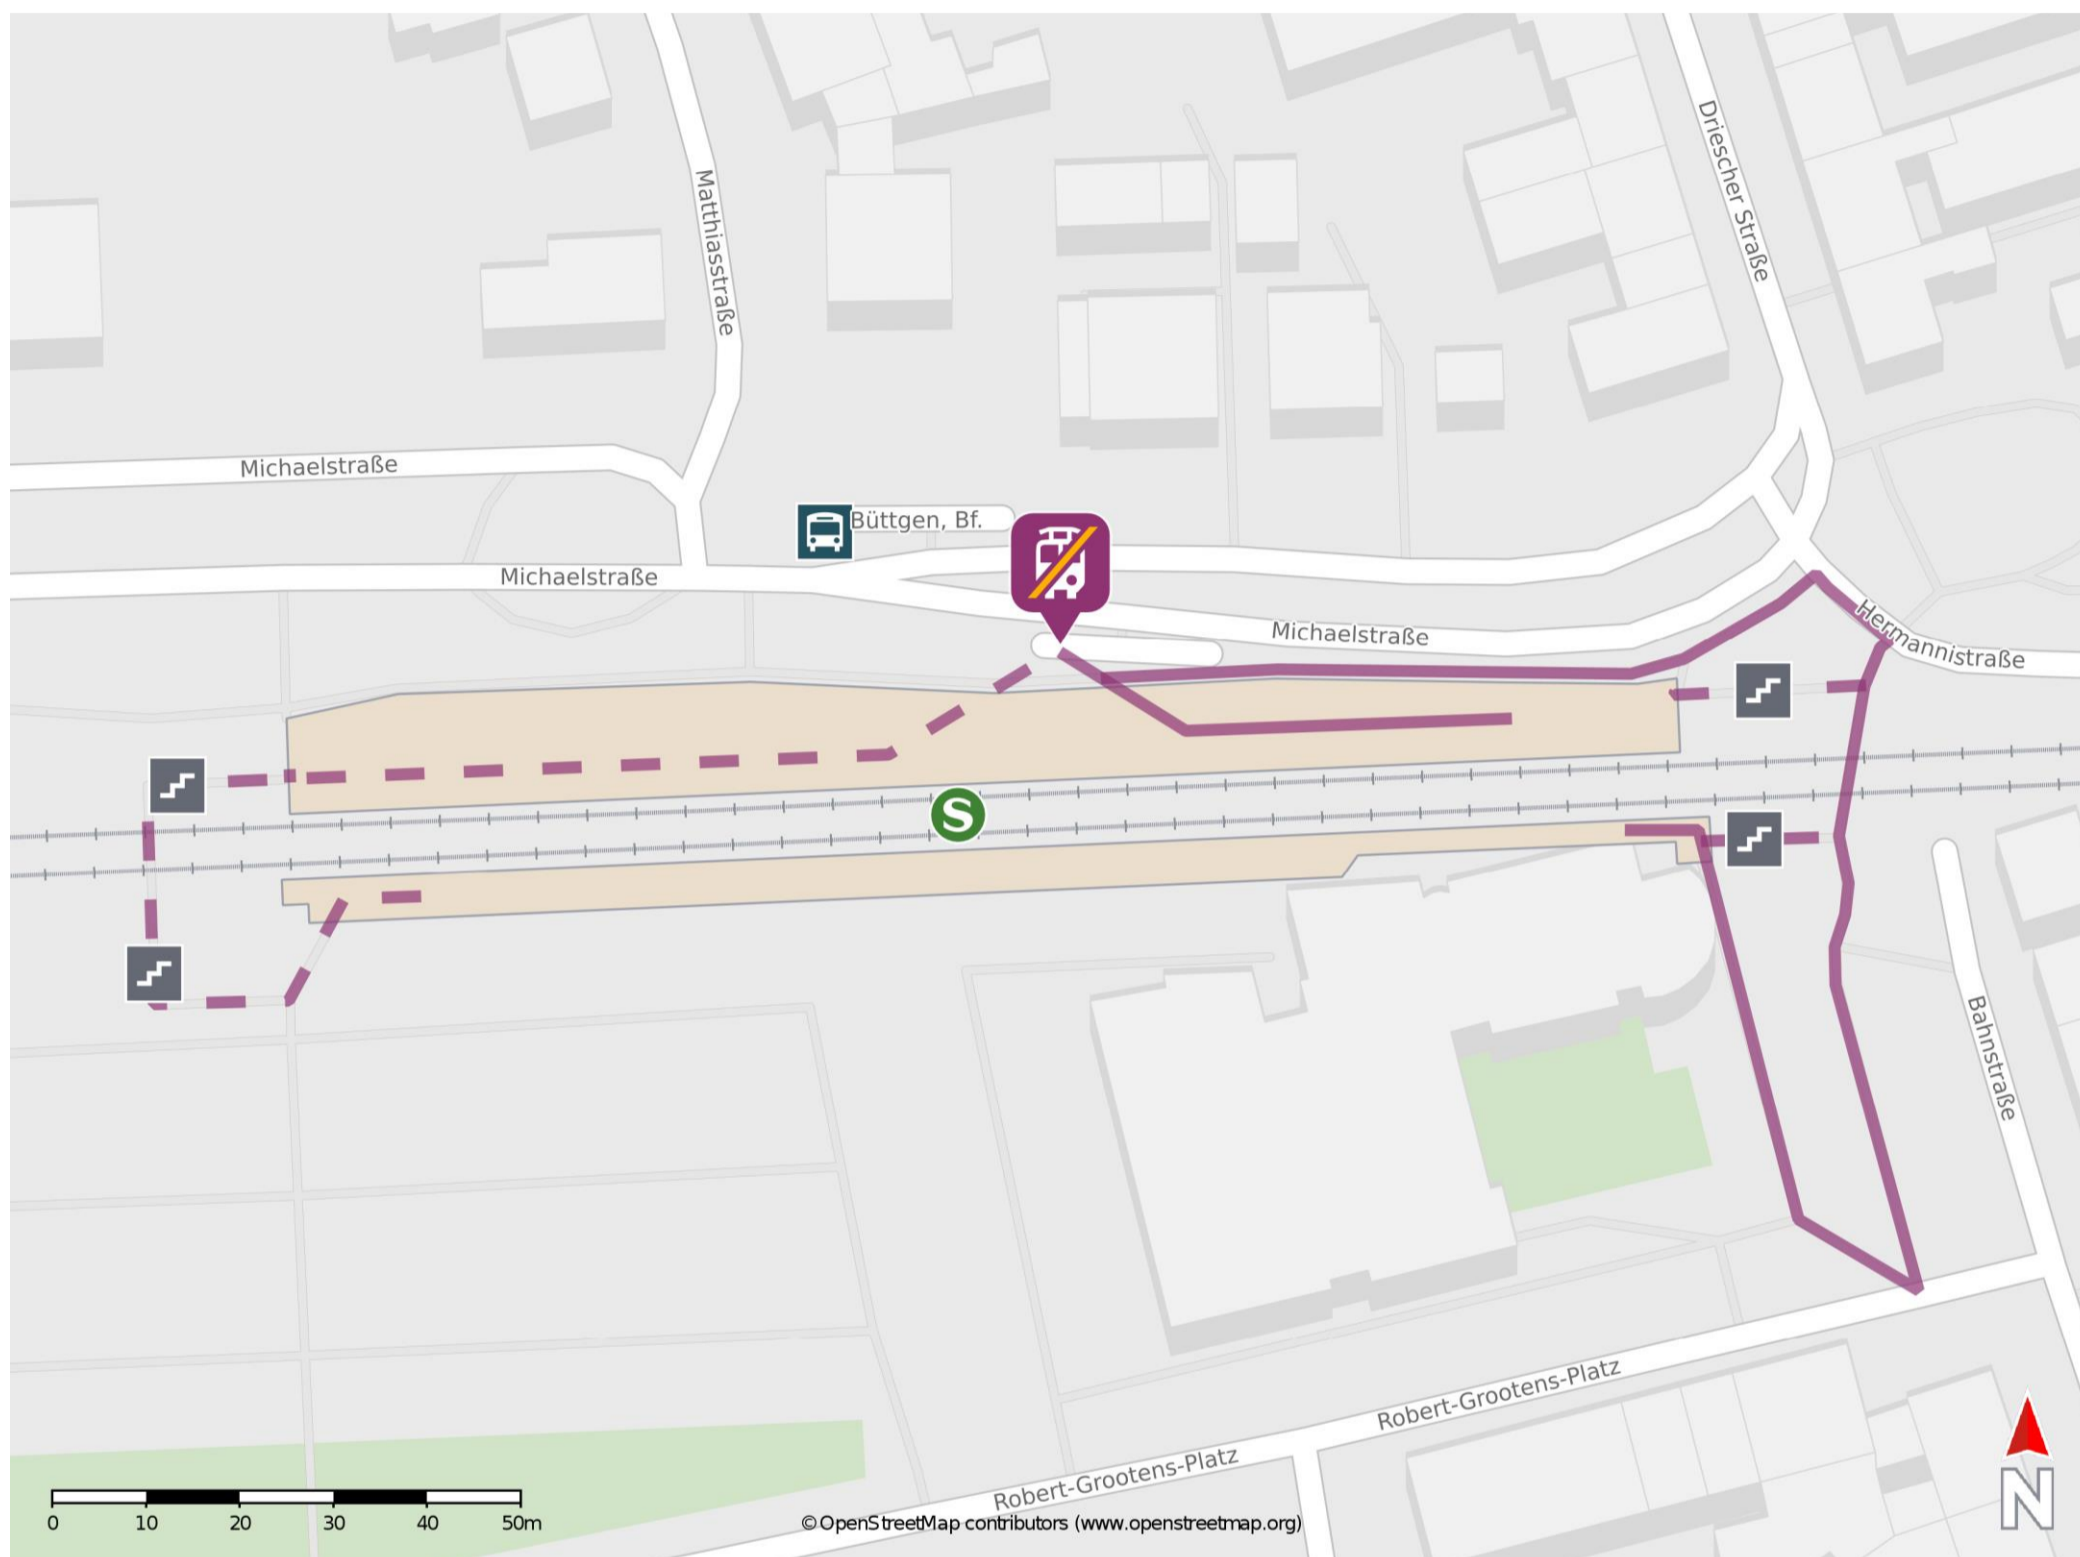

Büttgen

Wegbeschreibung Schienenersatzverkehr *

Verlassen Sie den Bahnsteig und begeben Sie sich an die Michaelstraße. Biegen Sie nach rechts bzw. links ab und folgen Sie dem Straßenverlauf bis zur Ersatzhaltestelle. Die Ersatzhaltestelle befindet sich an der Bushaltestelle Bahnhof.

* Fahrradmitnahme im Schienenersatzverkehr nur begrenzt möglich.
Im QR Code sind die Koordinaten der Ersatzhaltestelle hinterlegt.

— barrierefrei
- - nicht barrierefrei