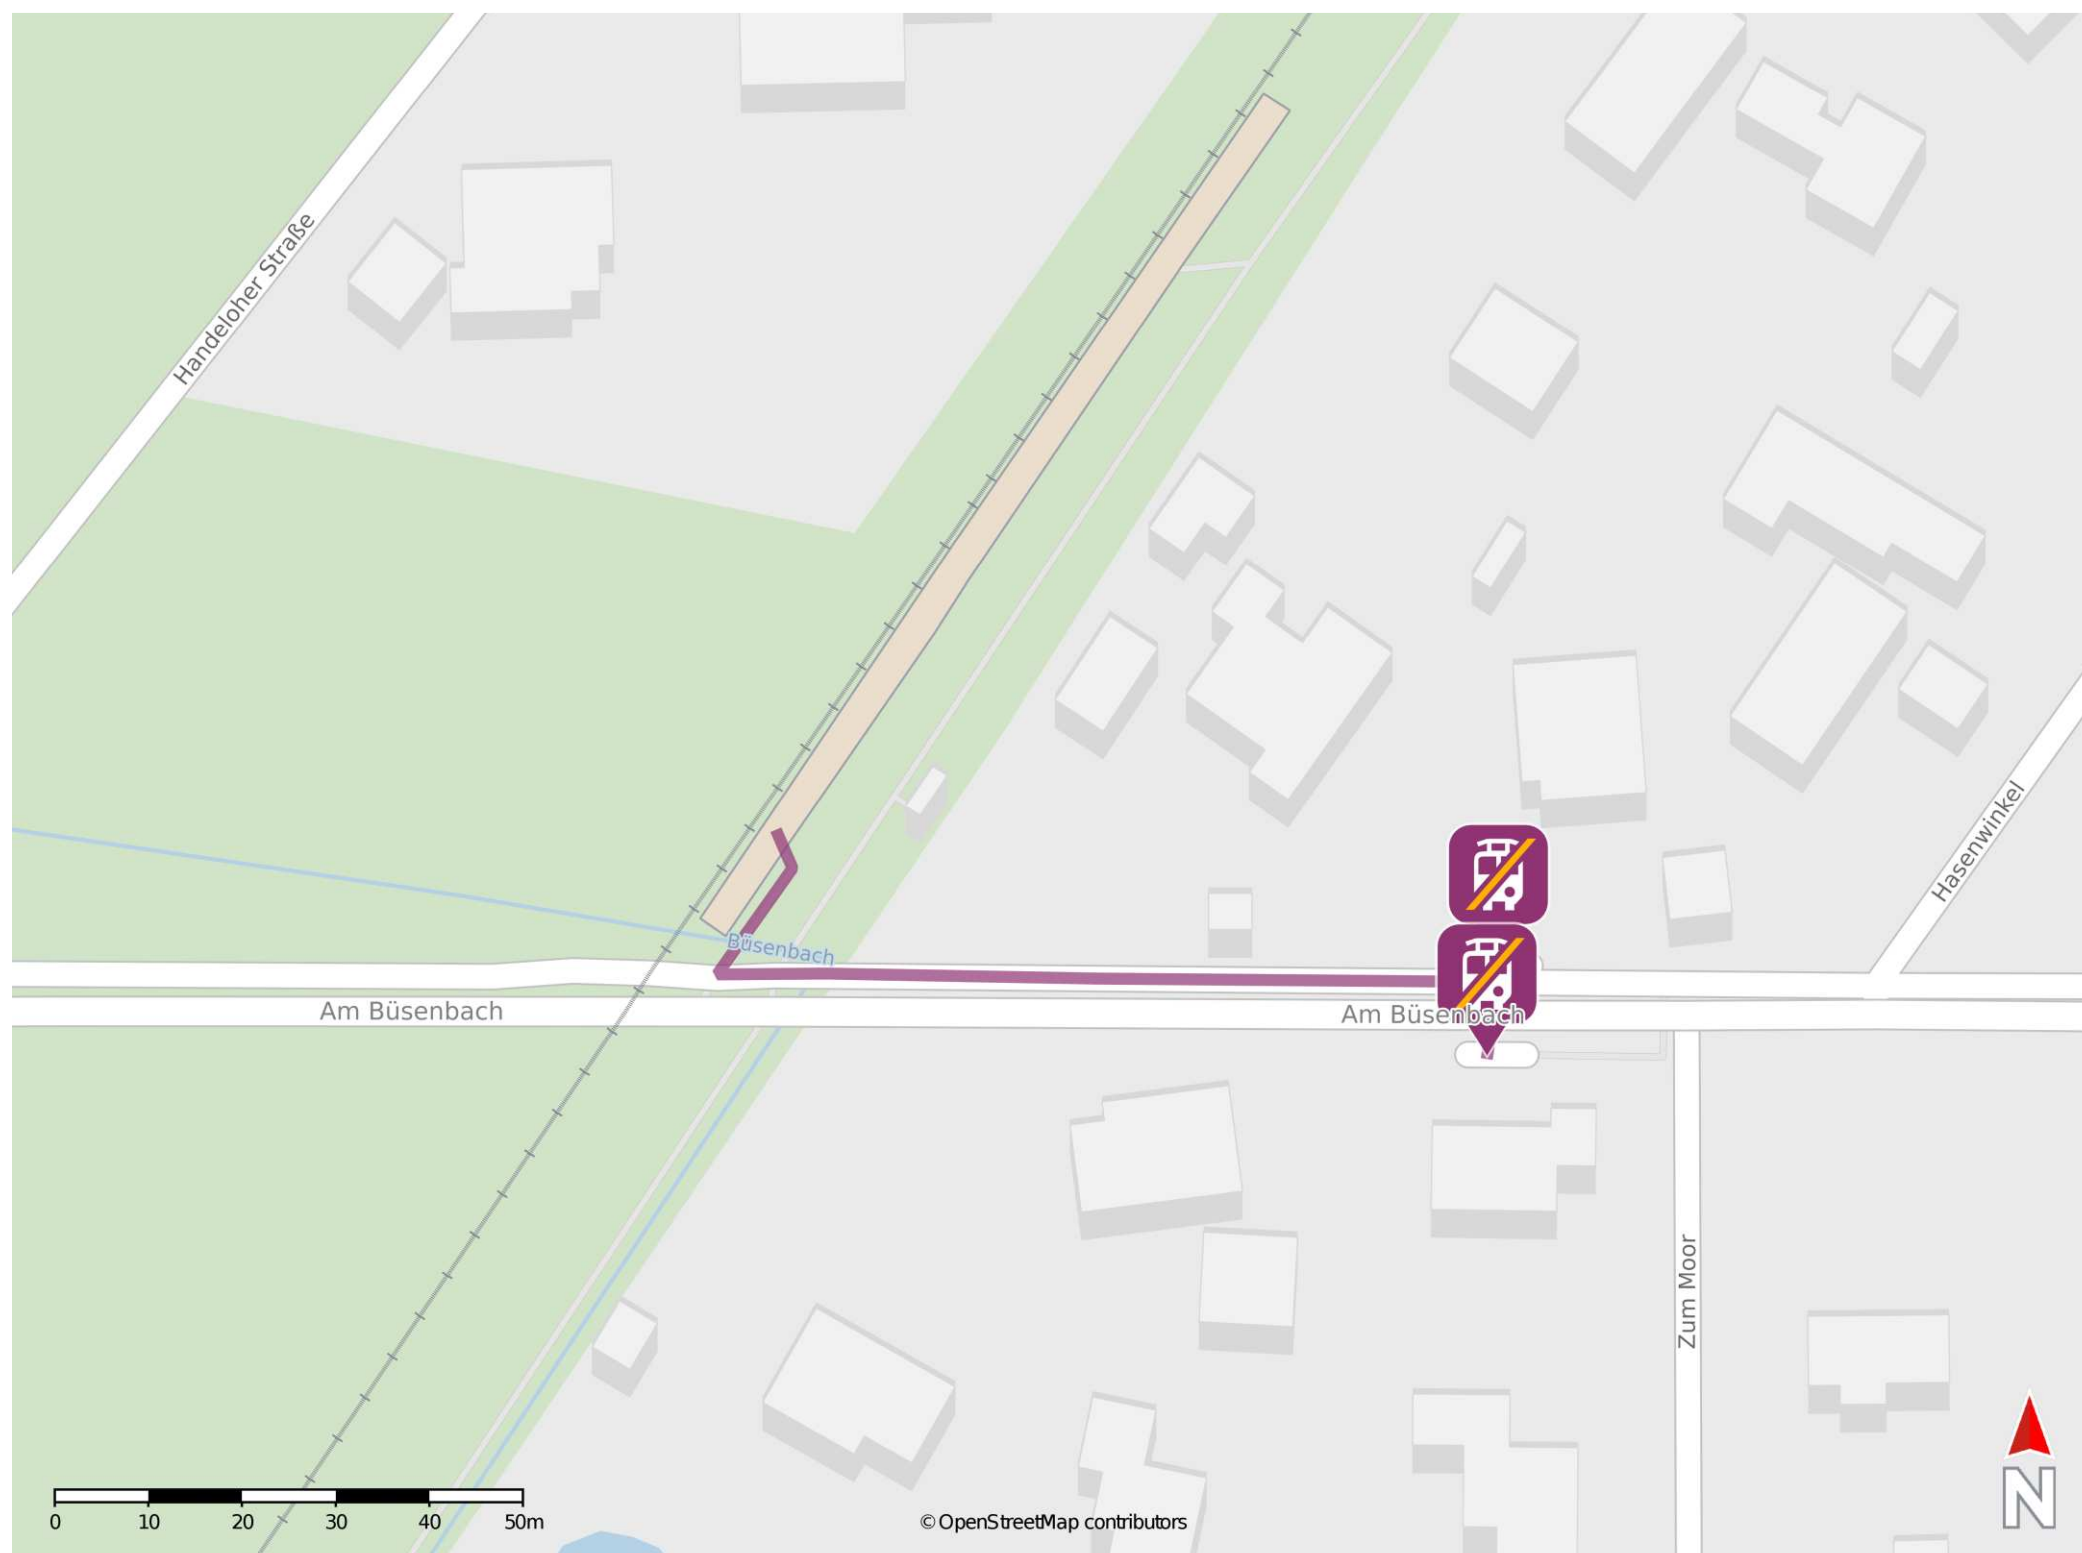

Büsenbachtal

Wegbeschreibung Schienenersatzverkehr *

Verlassen Sie den Bahnsteig und begeben Sie sich an die Straße Am Büsenbach. Biegen Sie links ab und folgen Sie dem Straßenverlauf bis zu den Ersatzhaltestellen an den Bushaltestellen Wörme, Büsenbachtal.

Ersatzhaltestelle

Ersatzhaltestelle

* Fahrradmitnahme im Schienenersatzverkehr nur begrenzt möglich.
Im QR Code sind die Koordinaten der Ersatzhaltestelle hinterlegt.

— barrierefrei
— nicht barrierefrei