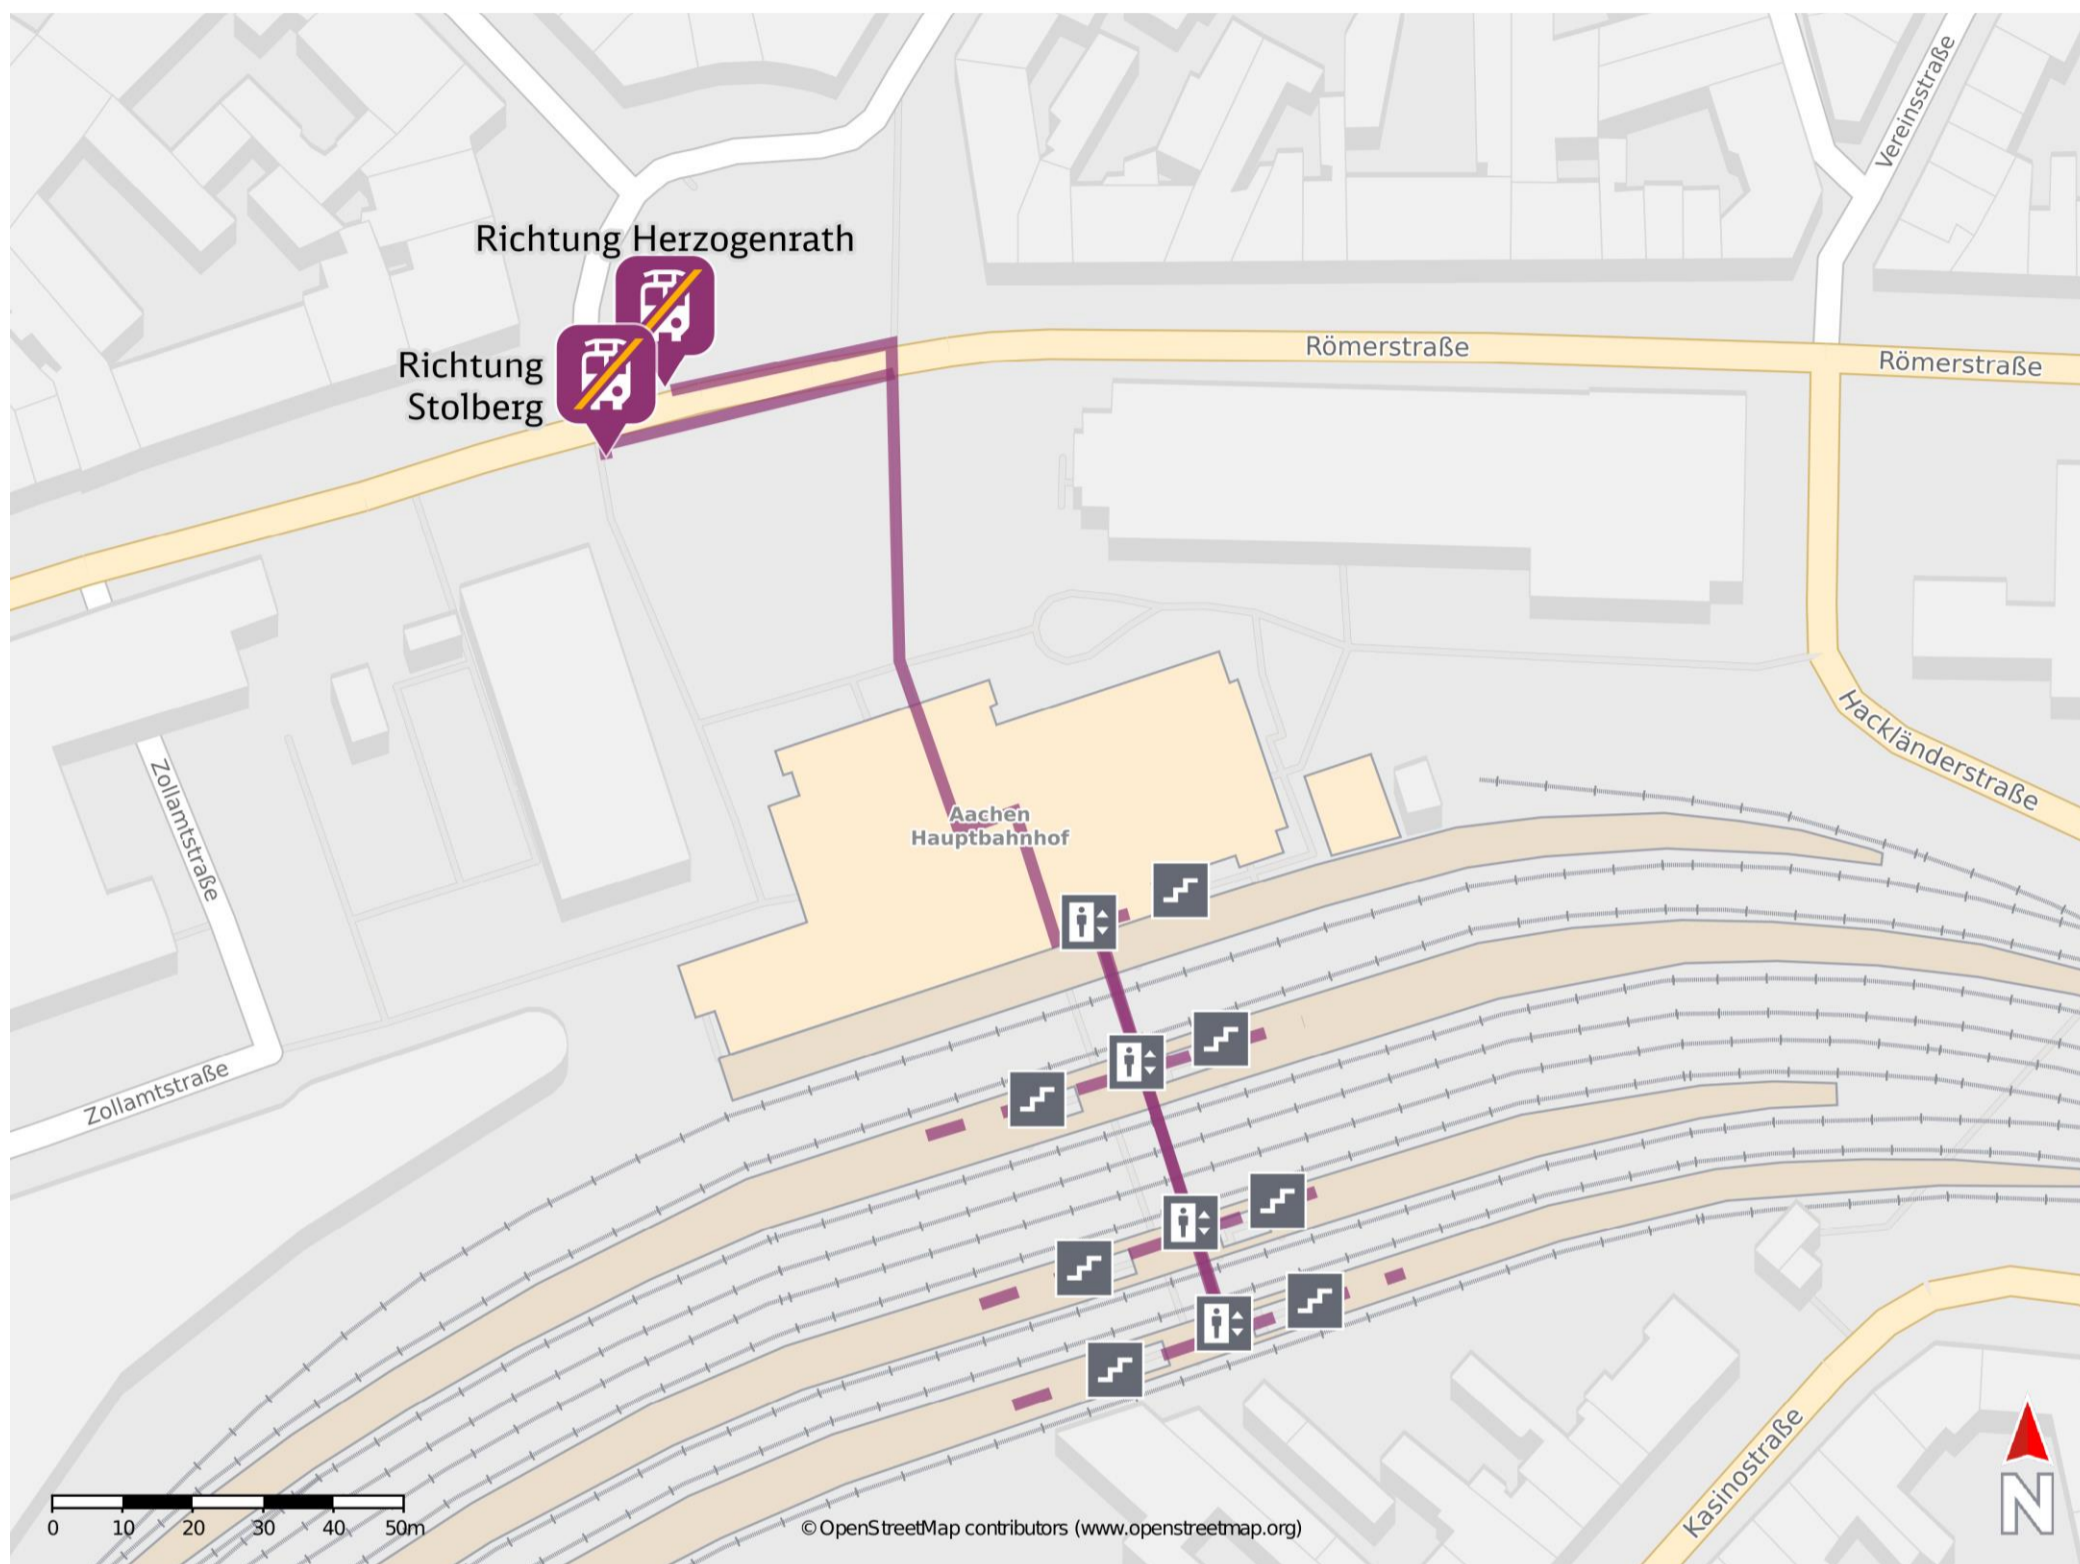

# Umgebungsplan

## Aachen Hbf

Ersatzhaltestelle Richtung Herzogenrath

Ersatzhaltestelle Richtung Stolberg

### Wegbeschreibung Schienenersatzverkehr \*

Verlassen Sie den Bahnsteig und begeben Sie sich an die Römerstraße . Biegen Sie nach links ab und folgen Sie dem Straßenverlauf bis zur Ersatzhaltestelle. Die Ersatzhaltestelle in Richtung Herzogenrath befindet sich an der Bushaltestelle Bahnhof am Bussteig H 4. Die Ersatzhaltestelle in Richtung Stolberg befindet sich auf der gegenüberliegenden Straßenseite an der Bushaltestelle Bahnhof am Bussteig H 3.

\*Fahrradmitnahme im Schienenersatzverkehr nur begrenzt, teilweise gar nicht möglich. Bitte informieren Sie sich bei dem von Ihnen genutzten Eisenbahnverkehrsunternehmen. Im QR Code sind die Koordinaten der Ersatzhaltestelle hinterlegt.