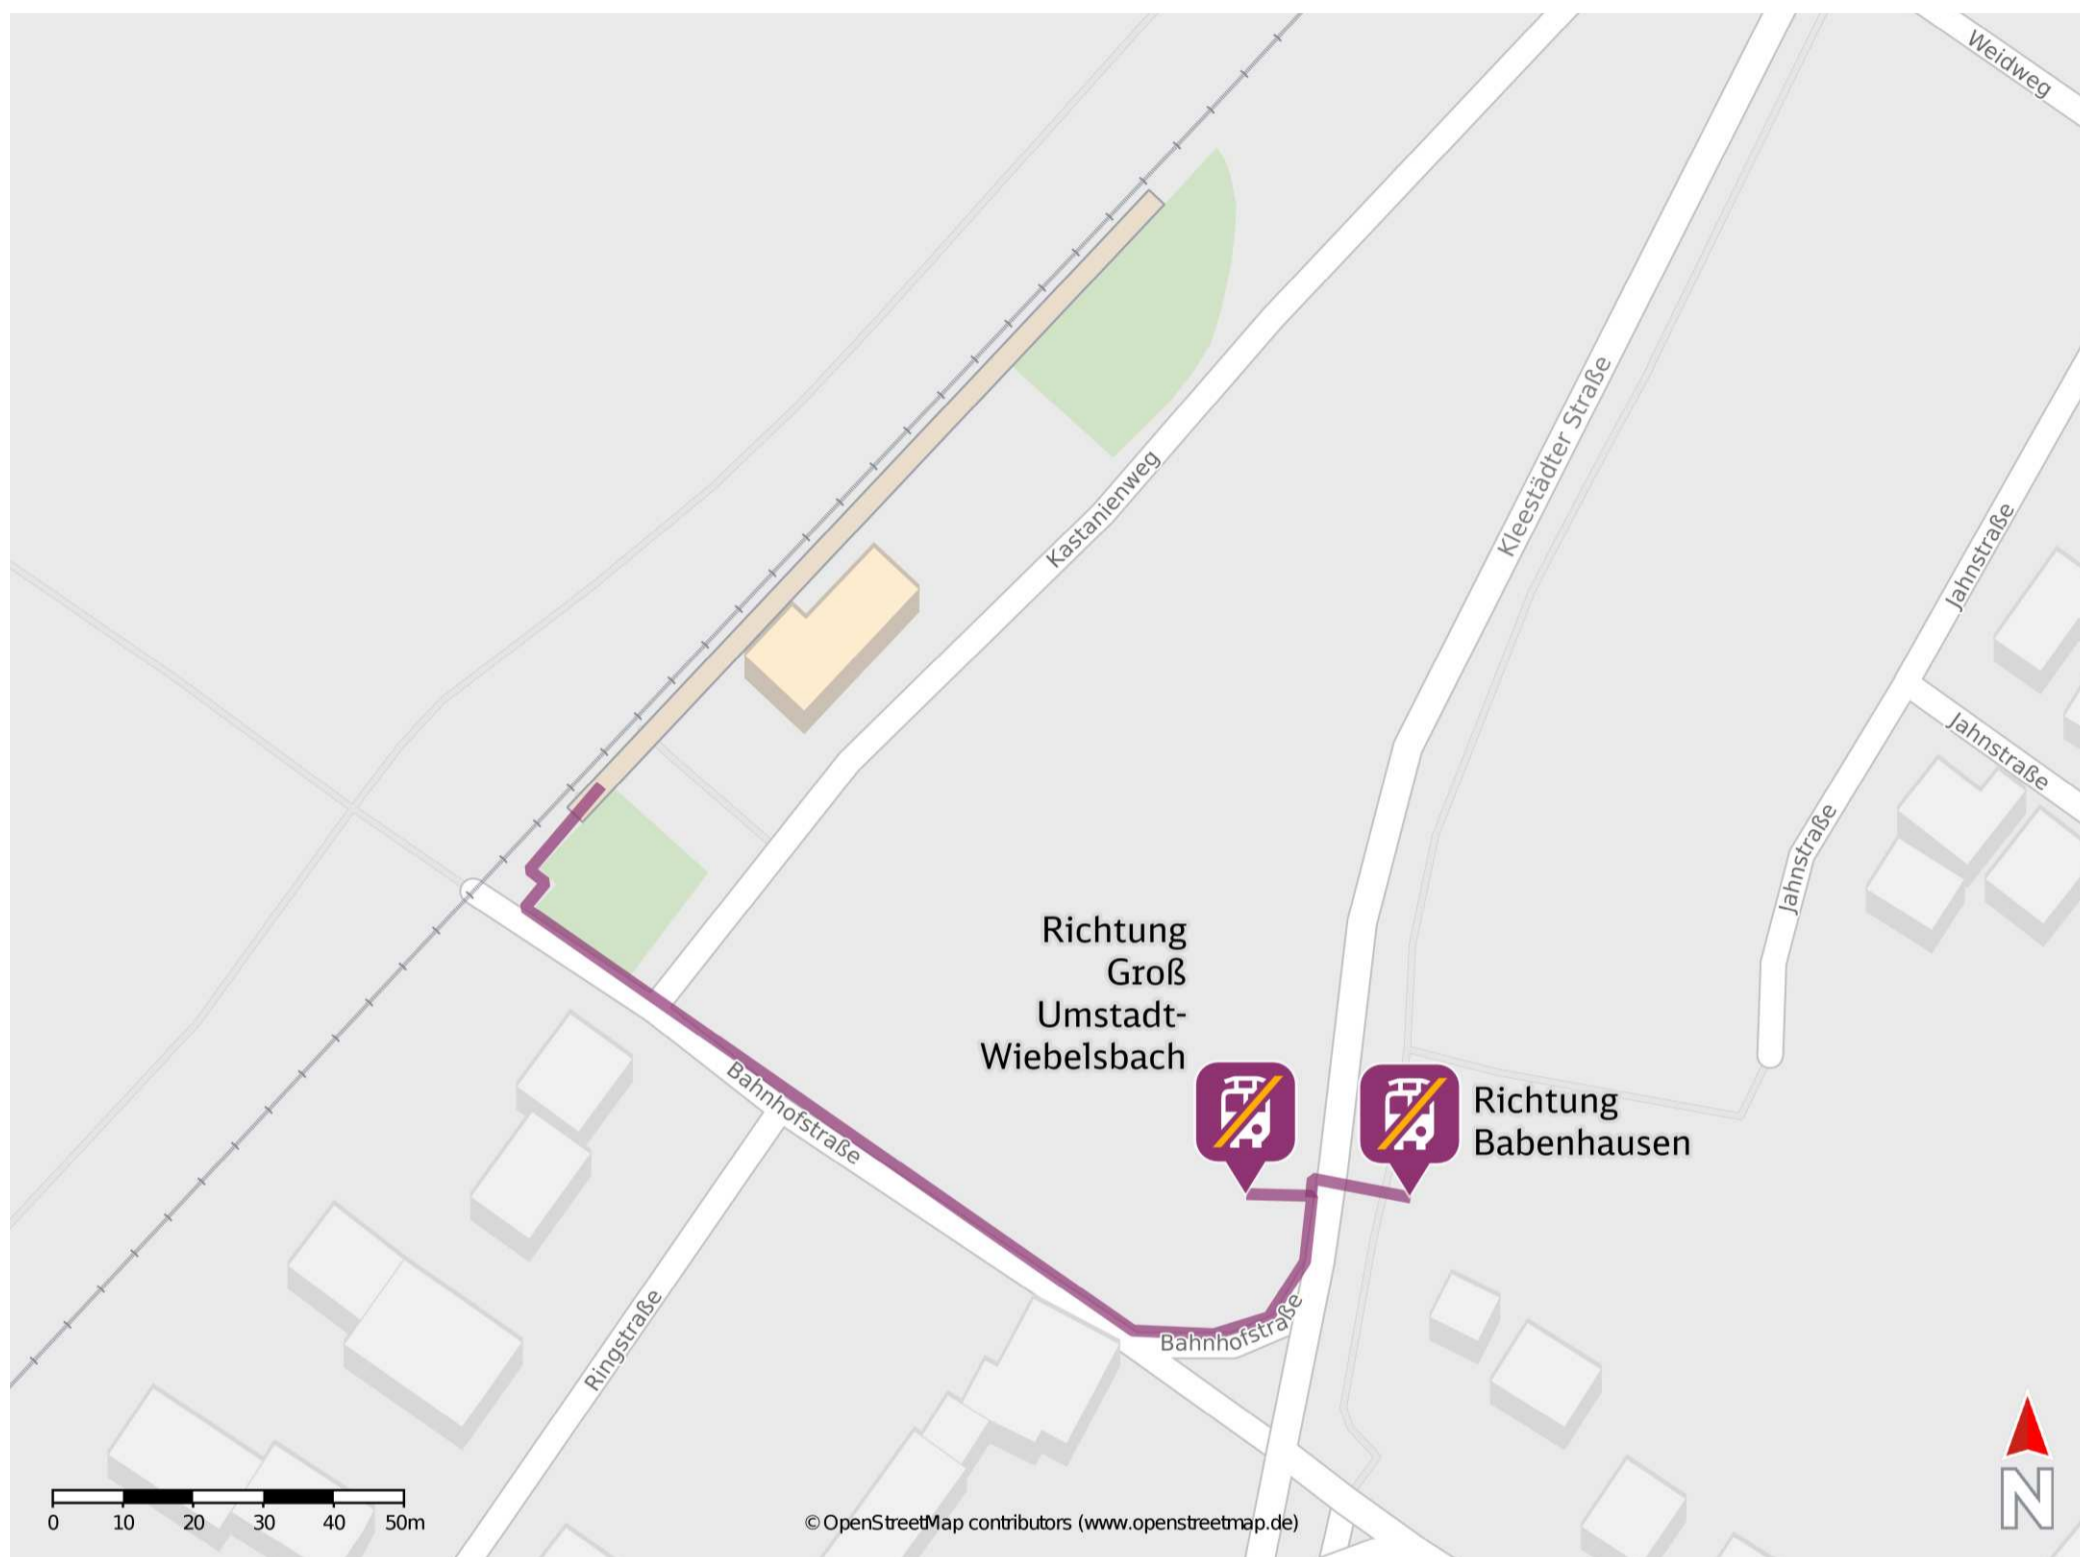

Groß Umstadt-Klein Umstadt

Wegbeschreibung Schienenersatzverkehr *

Verlassen Sie den Bahnsteig und begeben Sie sich auf die Bahnhofstraße. Orientieren Sie sich nach links und folgen Sie dem Straßenverlauf bis zur Kleestädter Straße. Biegen Sie nach links ab. Die Ersatzhaltestellen befinden sich in unmittelbarer Nähe. Die Ersatzhaltestelle Richtung Babenhausen befindet sich an Steig 13, die Ersatzhaltestelle Richtung Groß Umstadt-Wiebelsbach befindet sich an Steig 14.

Ersatzhaltestelle Richtung Groß Umstadt-Wiebelsbach

Ersatzhaltestelle Richtung Babenhausen

* Fahrradmitnahme im Schienenersatzverkehr nur begrenzt möglich. Im QR Code sind die Koordinaten der Ersatzhaltestelle hinterlegt.

— barrierefrei
- - nicht barrierefrei