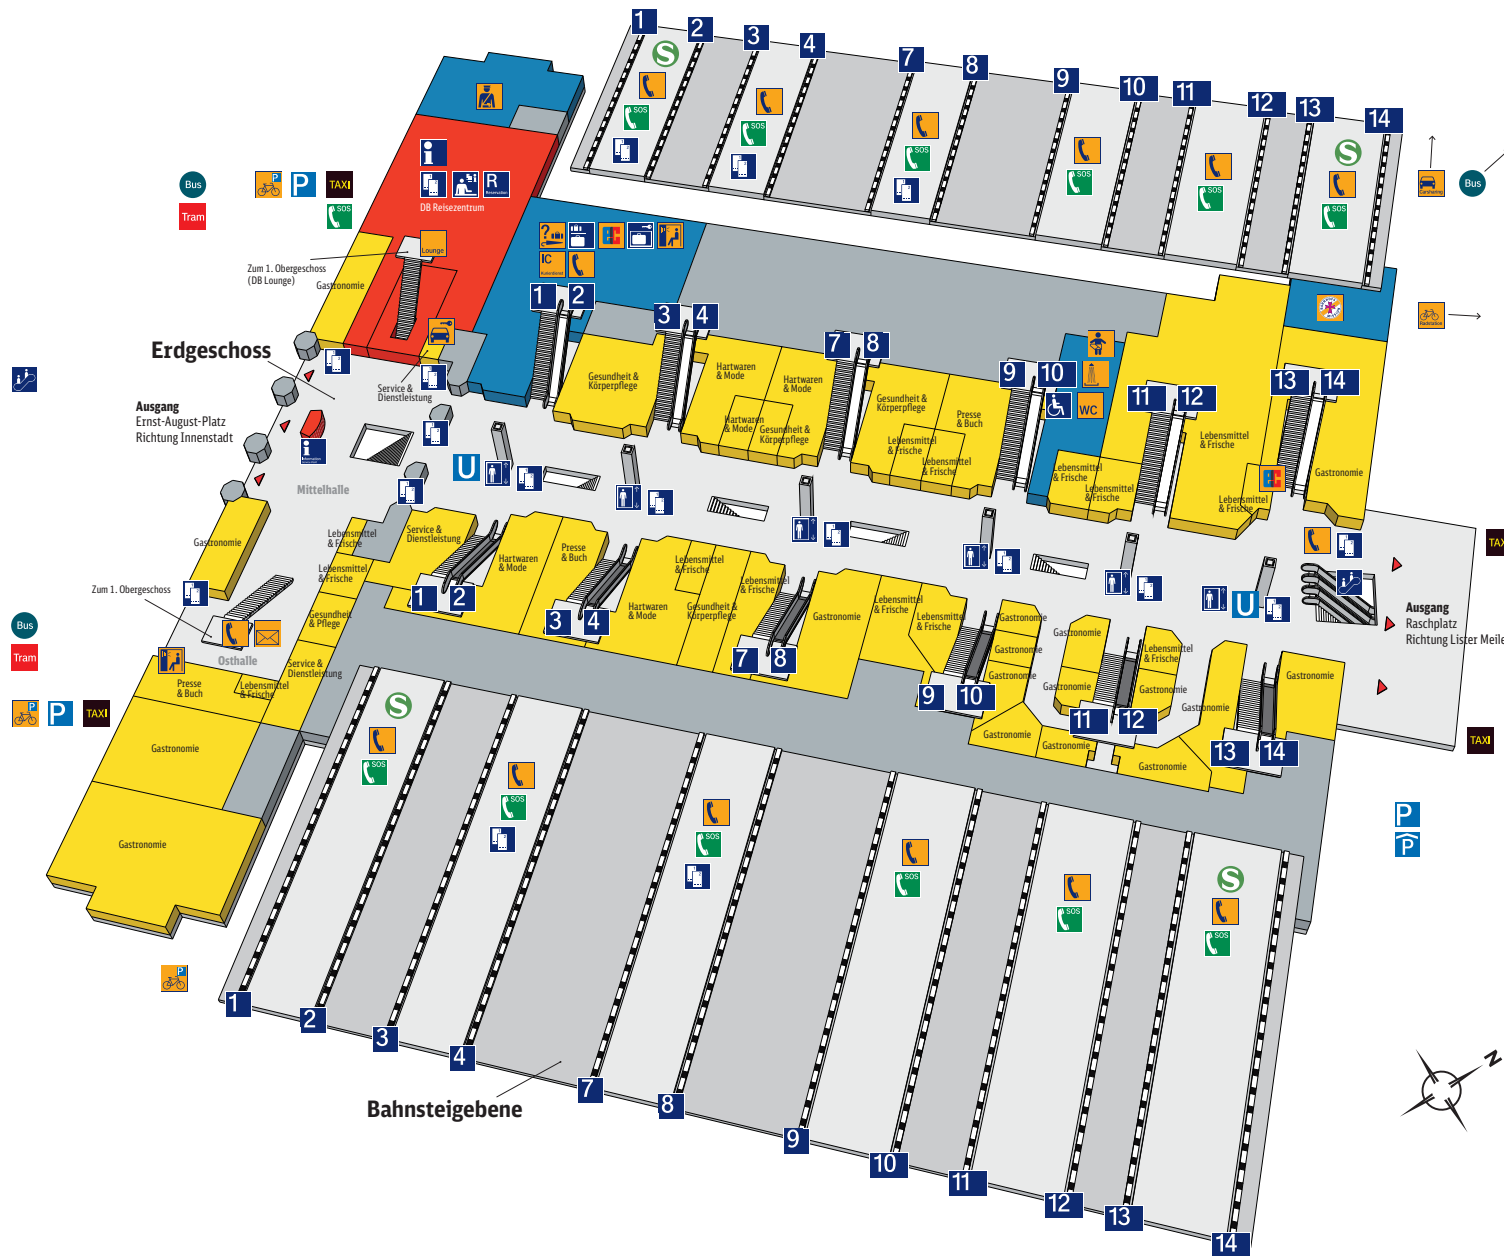

Hauptbahnhof Hannover

Zeichenerklärung

- | | | | |
|--|------------------------|--|------------------------|
| | Reiseservice | | Geschäfte, Gastronomie |
| | Bahnhofs-einrichtungen | | Nicht öffentlich |
| | Ausgang | | Bundespolizei |
| | Information | | Fundstelle |
| | DB Information | | Telefon |
| | Reservierung | | Bahnhofsmission |
| | Reisezentrum/ Schalter | | Radstation |
| | Fahrkartenverkauf | | Fahrradparkplatz |
| | Fahrttreppe | | Briefkasten |
| | Aufzug | | Parkhaus |
| | Rollstuhlbewerber | | Parkplatz |
| | Schließfach | | Dusche |
| | Gepäck-aufbewahrung | | Fotoautomat |
| | Bahnsteig nummern | | WC |
| | S-Bahn | | Lounge |
| | Tram | | IC Kurierdienst |
| | U-Bahn | | DB Carsharing |
| | Taxi | | Mietwagen-Service |
| | Bus | | ec-Geldautomat |
| | SOS | | Babywickelraum |