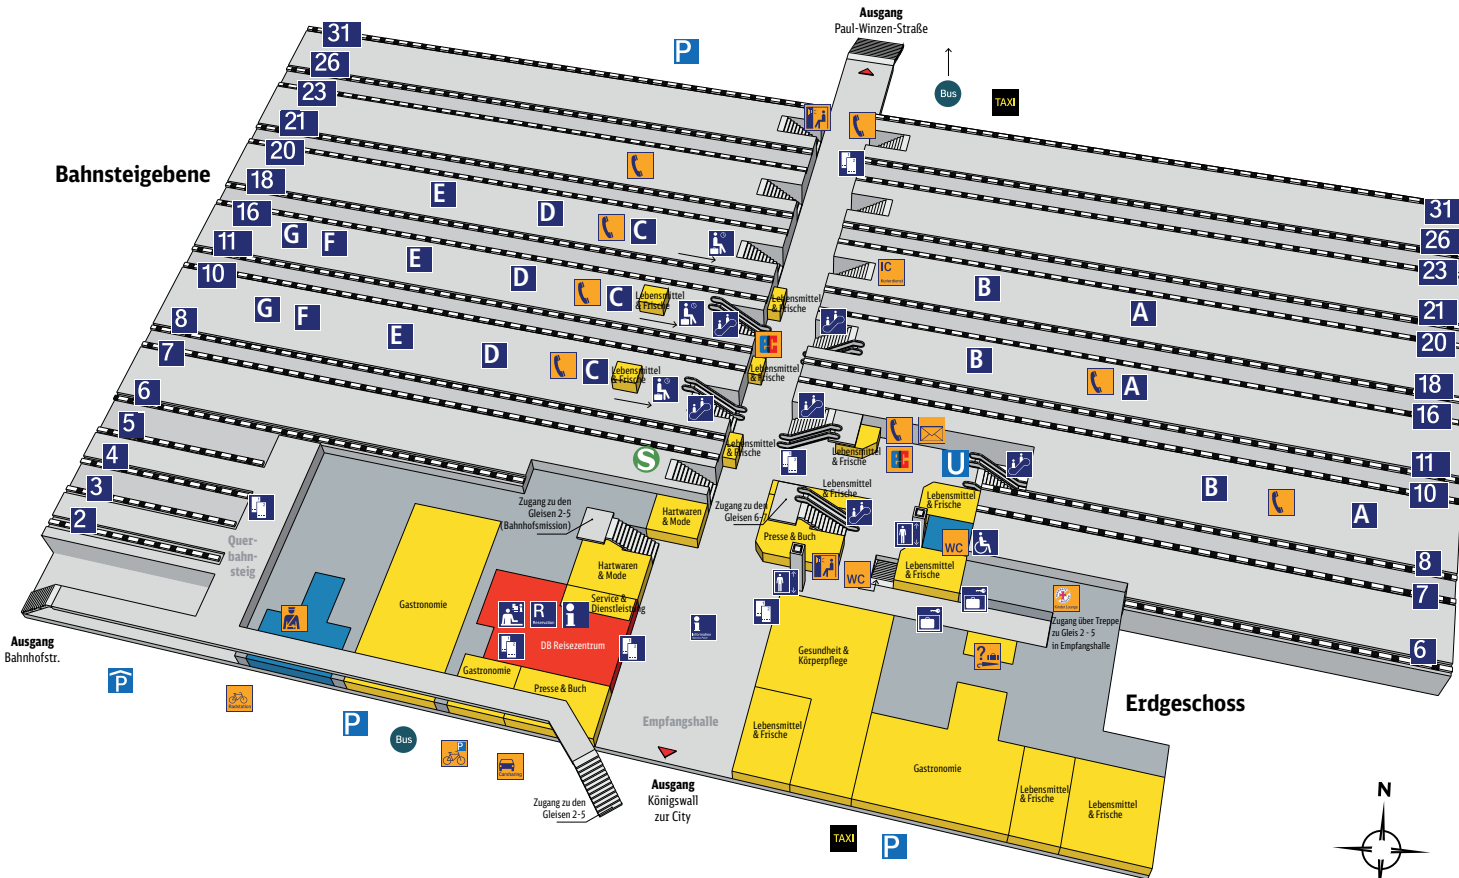

# Hauptbahnhof Dortmund

## Zeichenerklärung

- |  |                            |  |                                  |
|--|----------------------------|--|----------------------------------|
|  | Reiseservice               |  | Geschäfte, Gastronomie           |
|  | Bahnhofs-einrichtungen     |  | Nicht öffentlich                 |
|  | Ausgang                    |  | Bundespolizei                    |
|  | Information                |  | Fundstelle                       |
|  | DB Information             |  | Telefon                          |
|  | Reservierung               |  | Bahnhofsmision/<br>Kinder Lounge |
|  | Reisezentrum/<br>Schalter  |  | Radstation                       |
|  | Fahrtkartenverkauf         |  | Fahrradparkplatz                 |
|  | Fahrttreppe                |  | Briefkasten                      |
|  | Aufzug                     |  | Parkhaus                         |
|  | Rollstuhlbenutzer          |  | Parkplatz                        |
|  | Schließfach                |  | Fotoautomat                      |
|  | Wartebereich               |  | WC                               |
|  | 1 Gleis-<br>bezeichnung    |  | IC Kurierdienst                  |
|  | A Bahnsteig-<br>abschnitte |  | Autovermietung                   |
|  | S-Bahn                     |  | ec-Geldautomat                   |
|  | U-Bahn                     |  |                                  |
|  | Taxi                       |  |                                  |
|  | Bus                        |  |                                  |