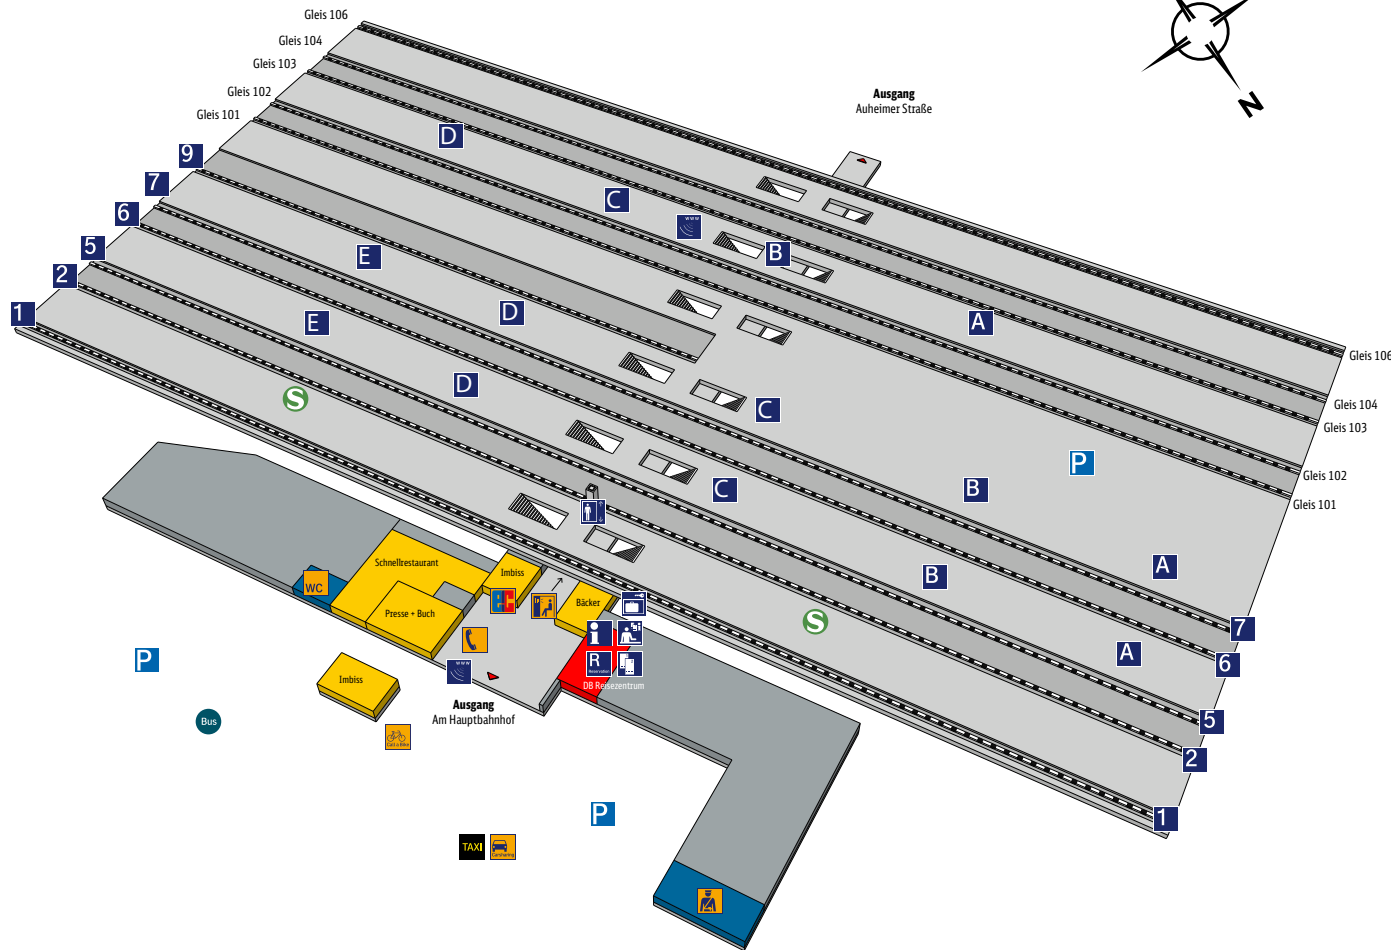

# Hauptbahnhof **Hanau**

## Zeichenerklärung

- |                        |                        |
|------------------------|------------------------|
| Reiseservice           | Geschäfte, Gastronomie |
| Bahnhofs-einrichtungen | Nicht öffentlich       |
| Ausgang                | Bundespolizei          |
| Information            | WC                     |
| Reservierung           | Call a Bike            |
| Reisezentrum/ Schalter | Carsharing             |
| Fahrkartenverkauf      | Telefon                |
| Aufzug                 | Fotoautomat            |
| Schließfach            | ec-Geldautomat         |
| 1                      | 2                      |
| A                      | B                      |
| Bus                    | Parkplatz              |
| TAXI                   | W-LAN Hotspot          |
| S-Bahn                 |                        |