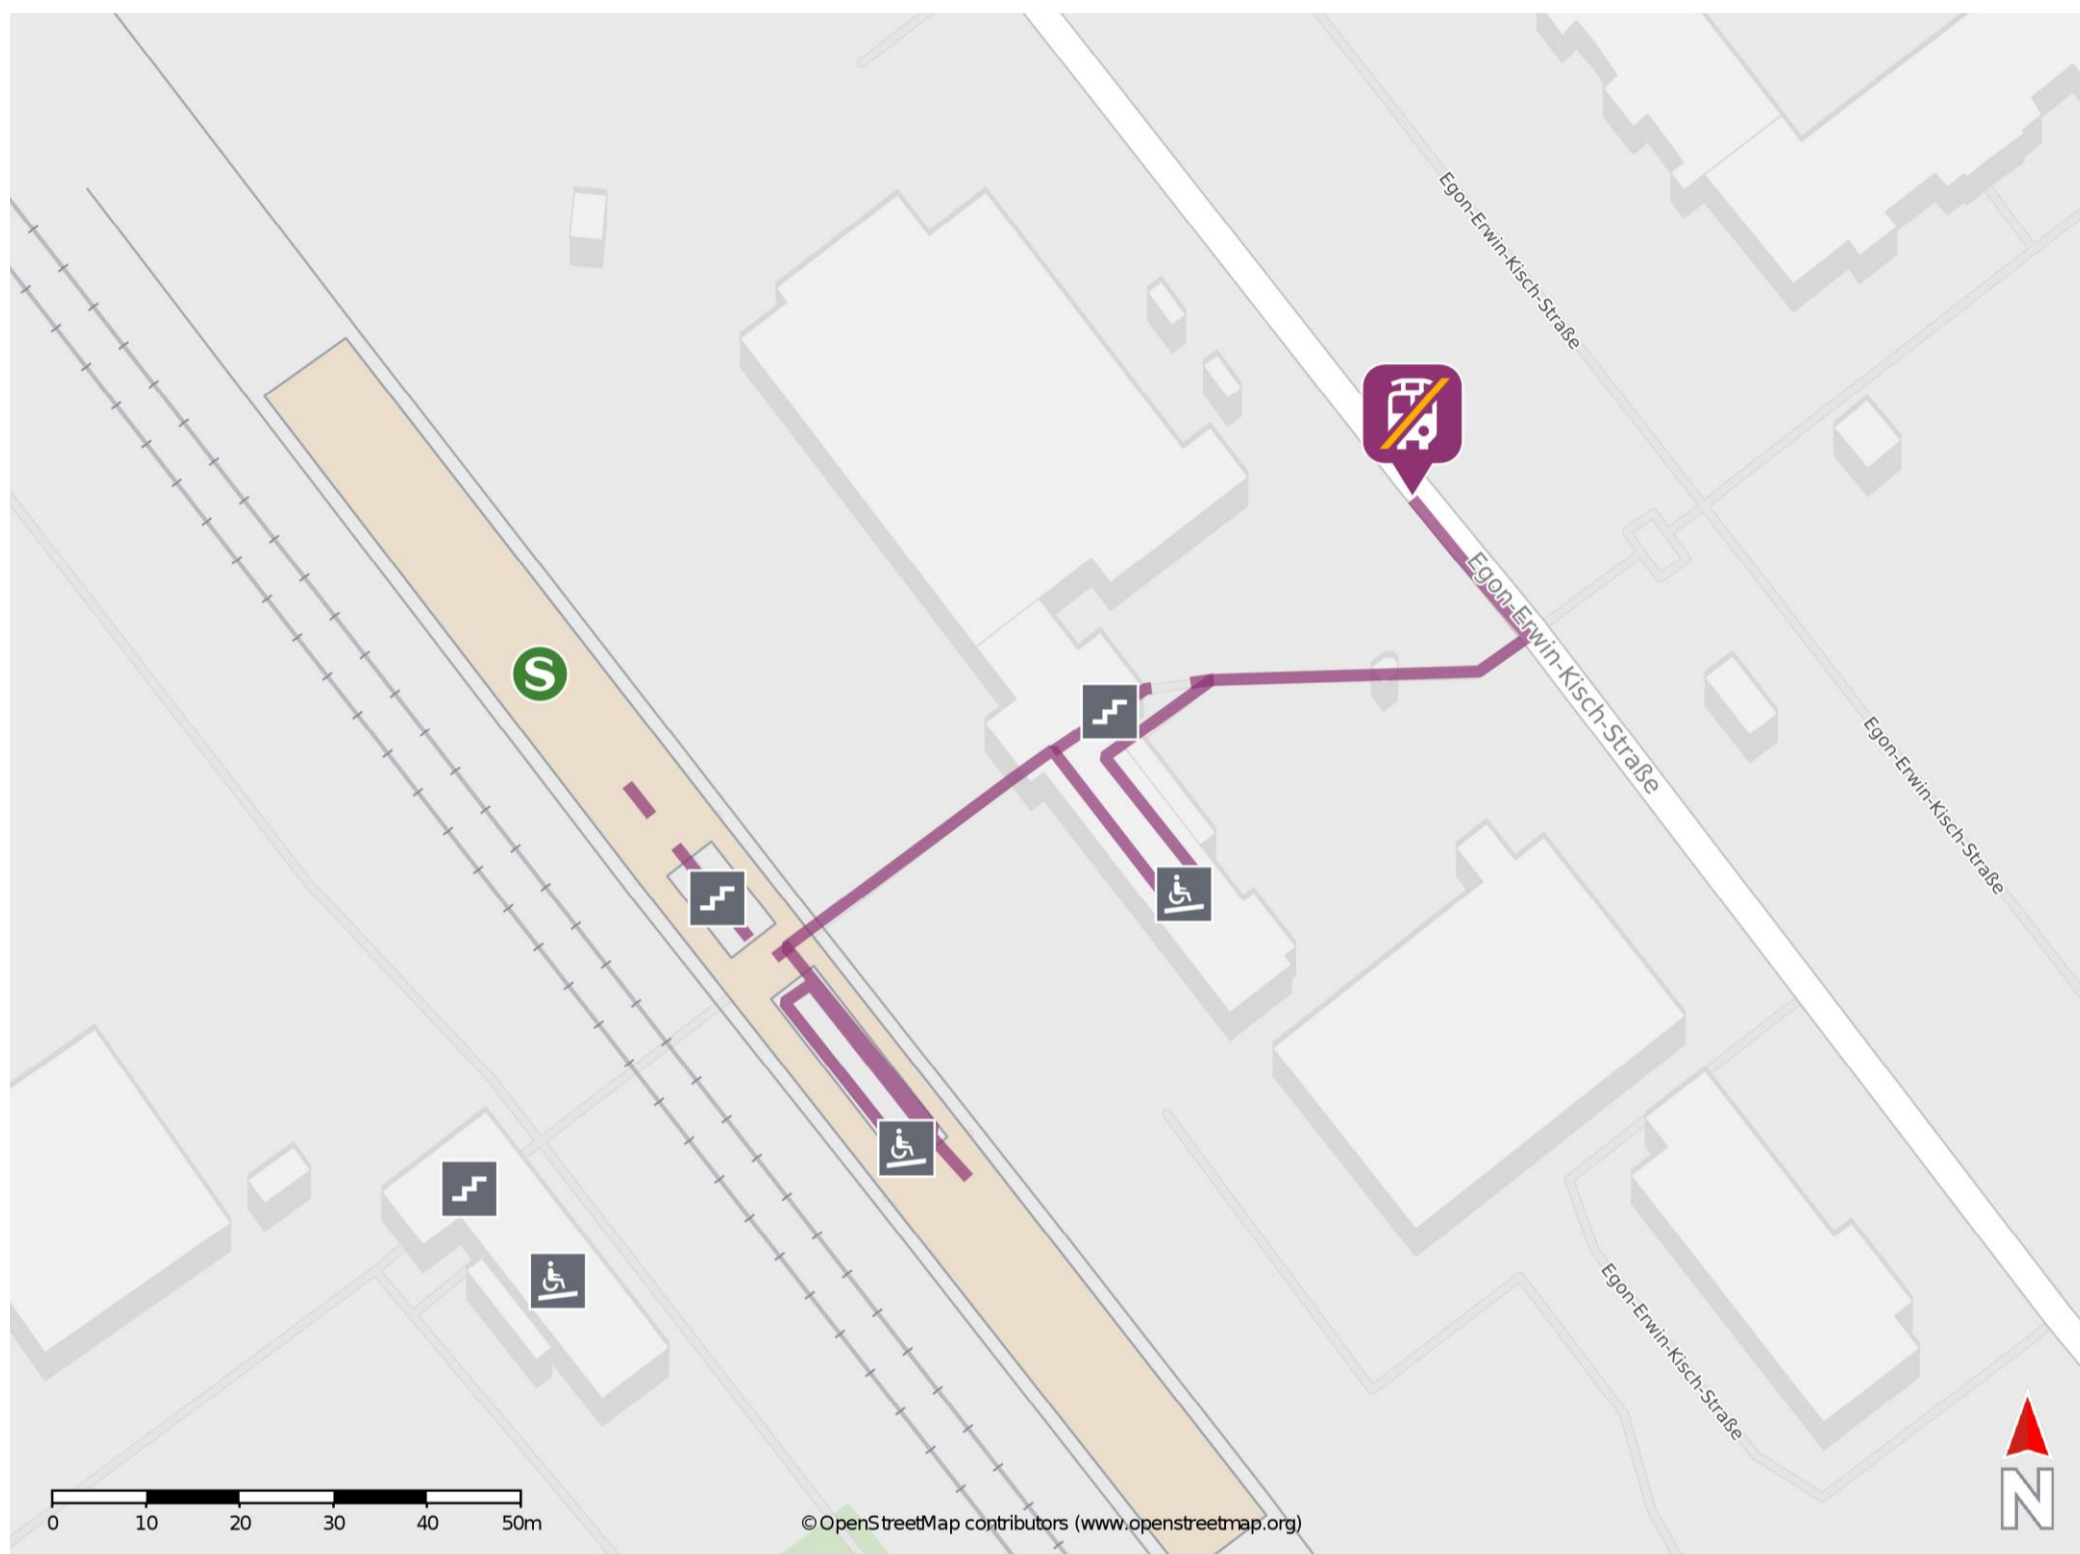

Wartenberg

Wegbeschreibung Schienenersatzverkehr *

Verlassen Sie den Bahnsteig durch die Unterführung in Richtung Egon-Erwin-Kirsch-Straße. Die Ersatzhaltestelle befindet sich direkt auf dem Bahnhofsvorplatz an der Bushaltestelle S Wartenberg.

Bitte beachten Sie gegebenenfalls auch die zusätzlichen Informationen zu Baumaßnahmen am Bahnsteig.

* Fahrradmitnahme im Schienenersatzverkehr nur begrenzt möglich.
Im QR Code sind die Koordinaten der Ersatzhaltestelle hinterlegt.

— barrierefrei
- nicht barrierefrei