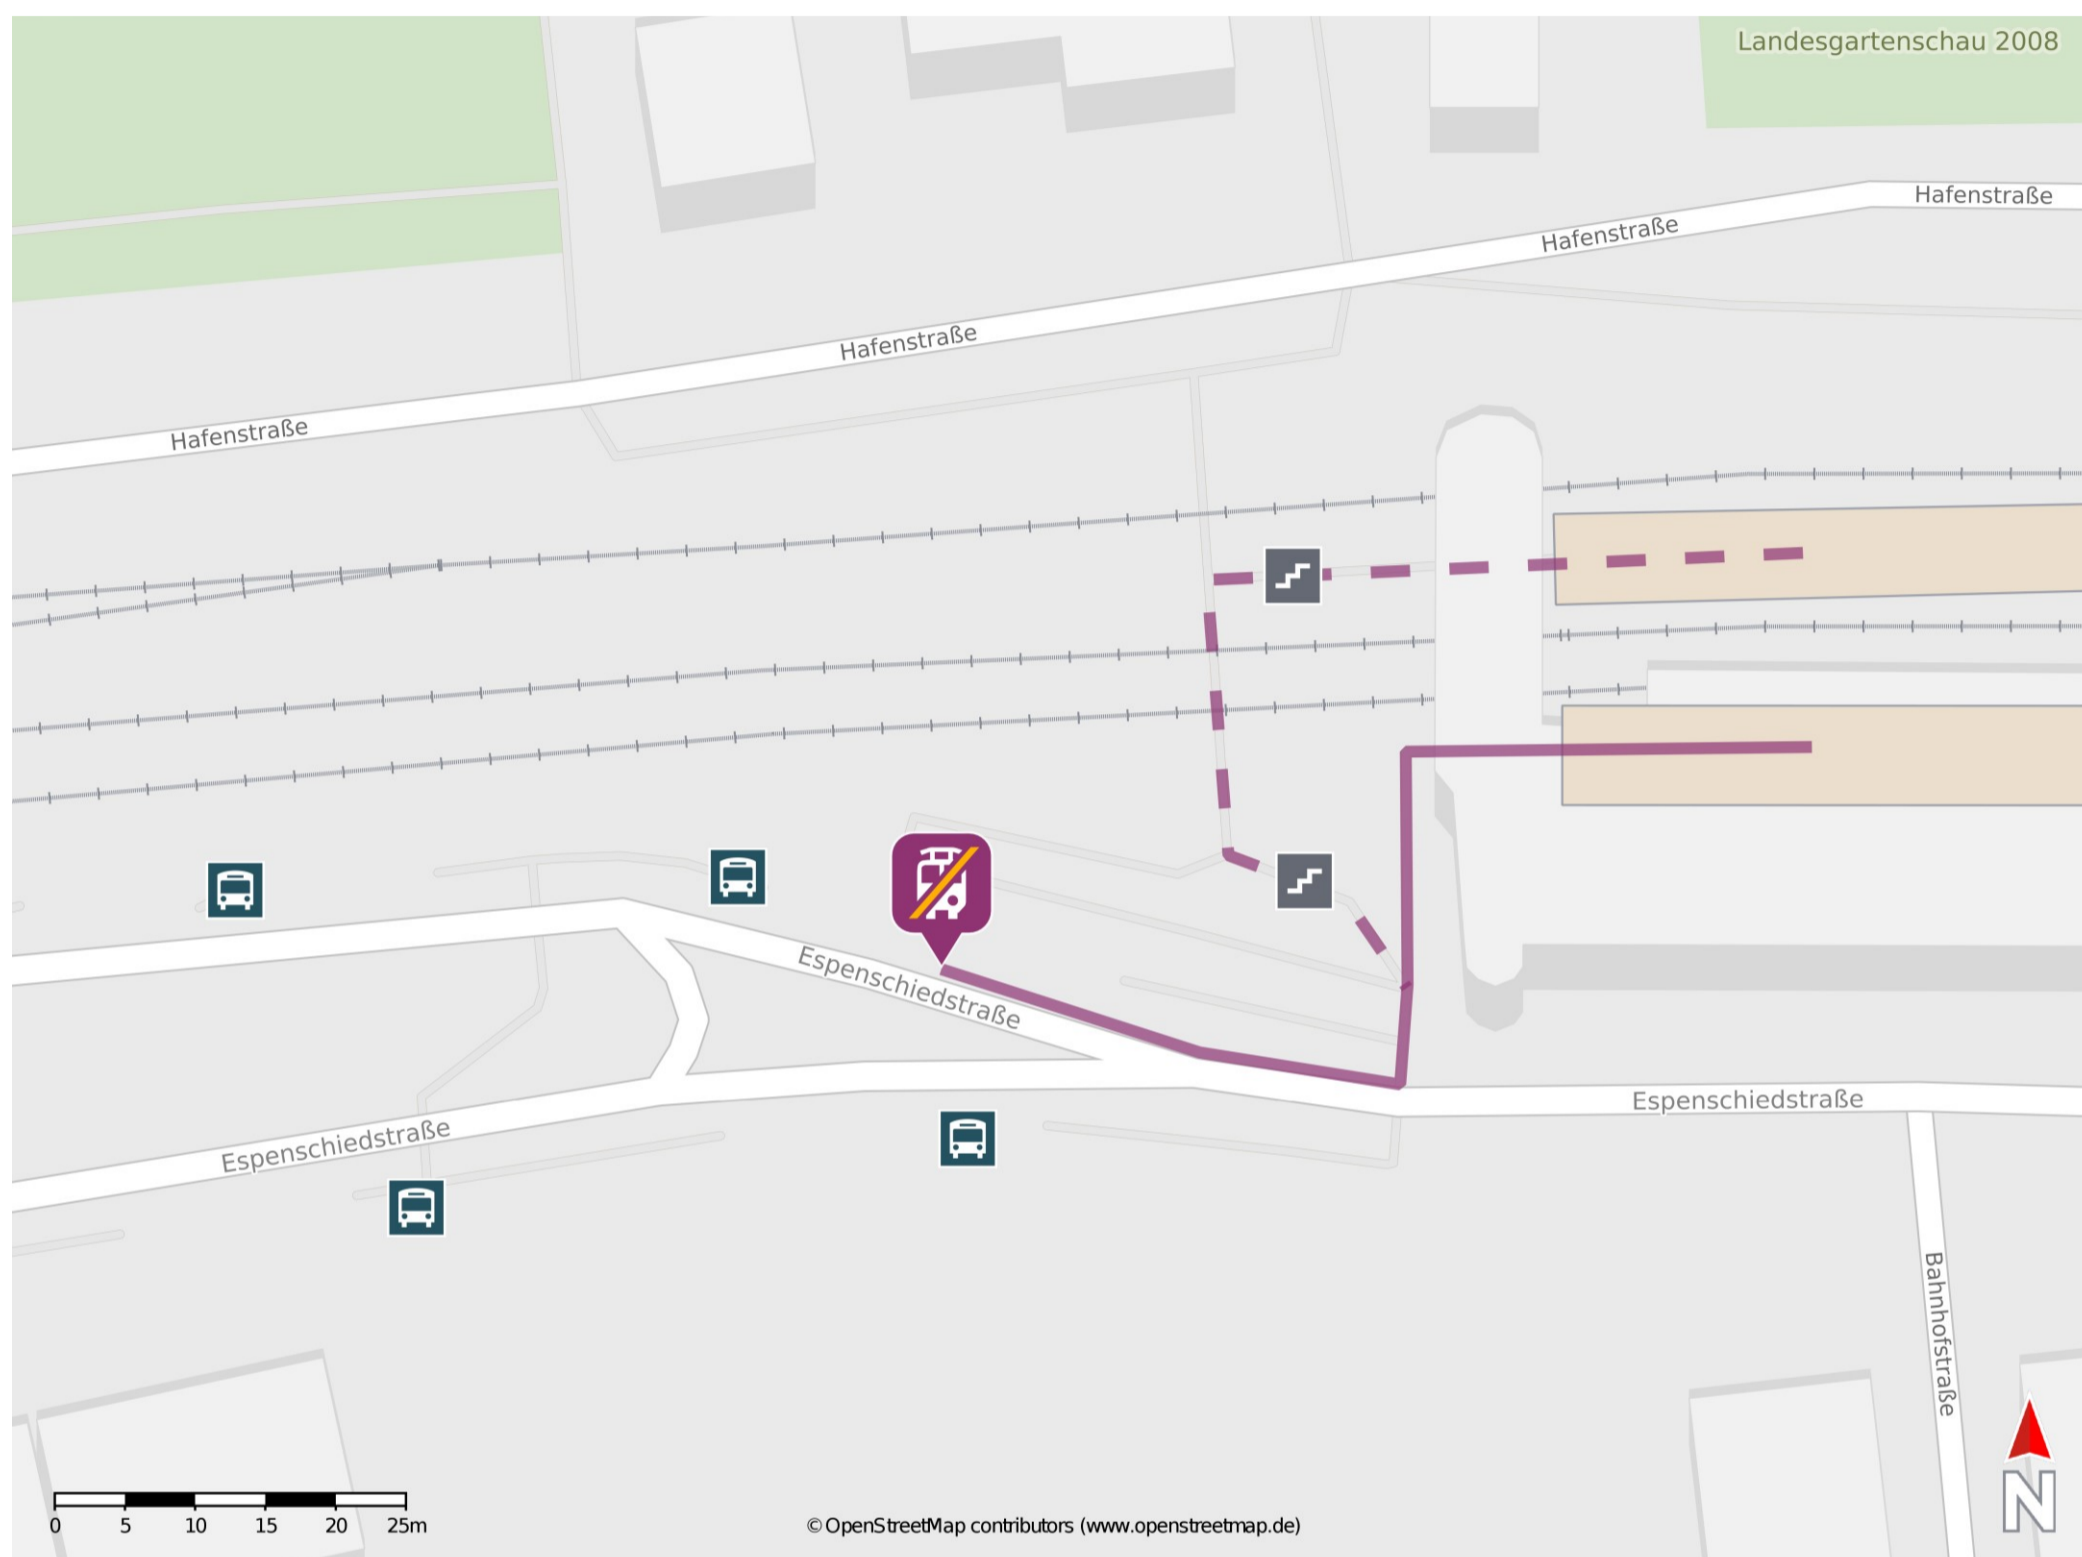

## Bingen (Rhein) Stadt

### Wegbeschreibung Schienenersatzverkehr \*

Verlassen Sie den Bahnsteig, ggf. durch die Unterführung, und begeben Sie sich neben das Bahnhofsgebäude. Die Ersatzhaltestelle befindet sich an der Espenschiedstraße direkt beim Bahnhofsgebäude.

\* Fahrradmitnahme im Schienenersatzverkehr nur begrenzt möglich.  
Im QR Code sind die Koordinaten der Ersatzhaltestelle hinterlegt.

— barrierefrei  
- - nicht barrierefrei