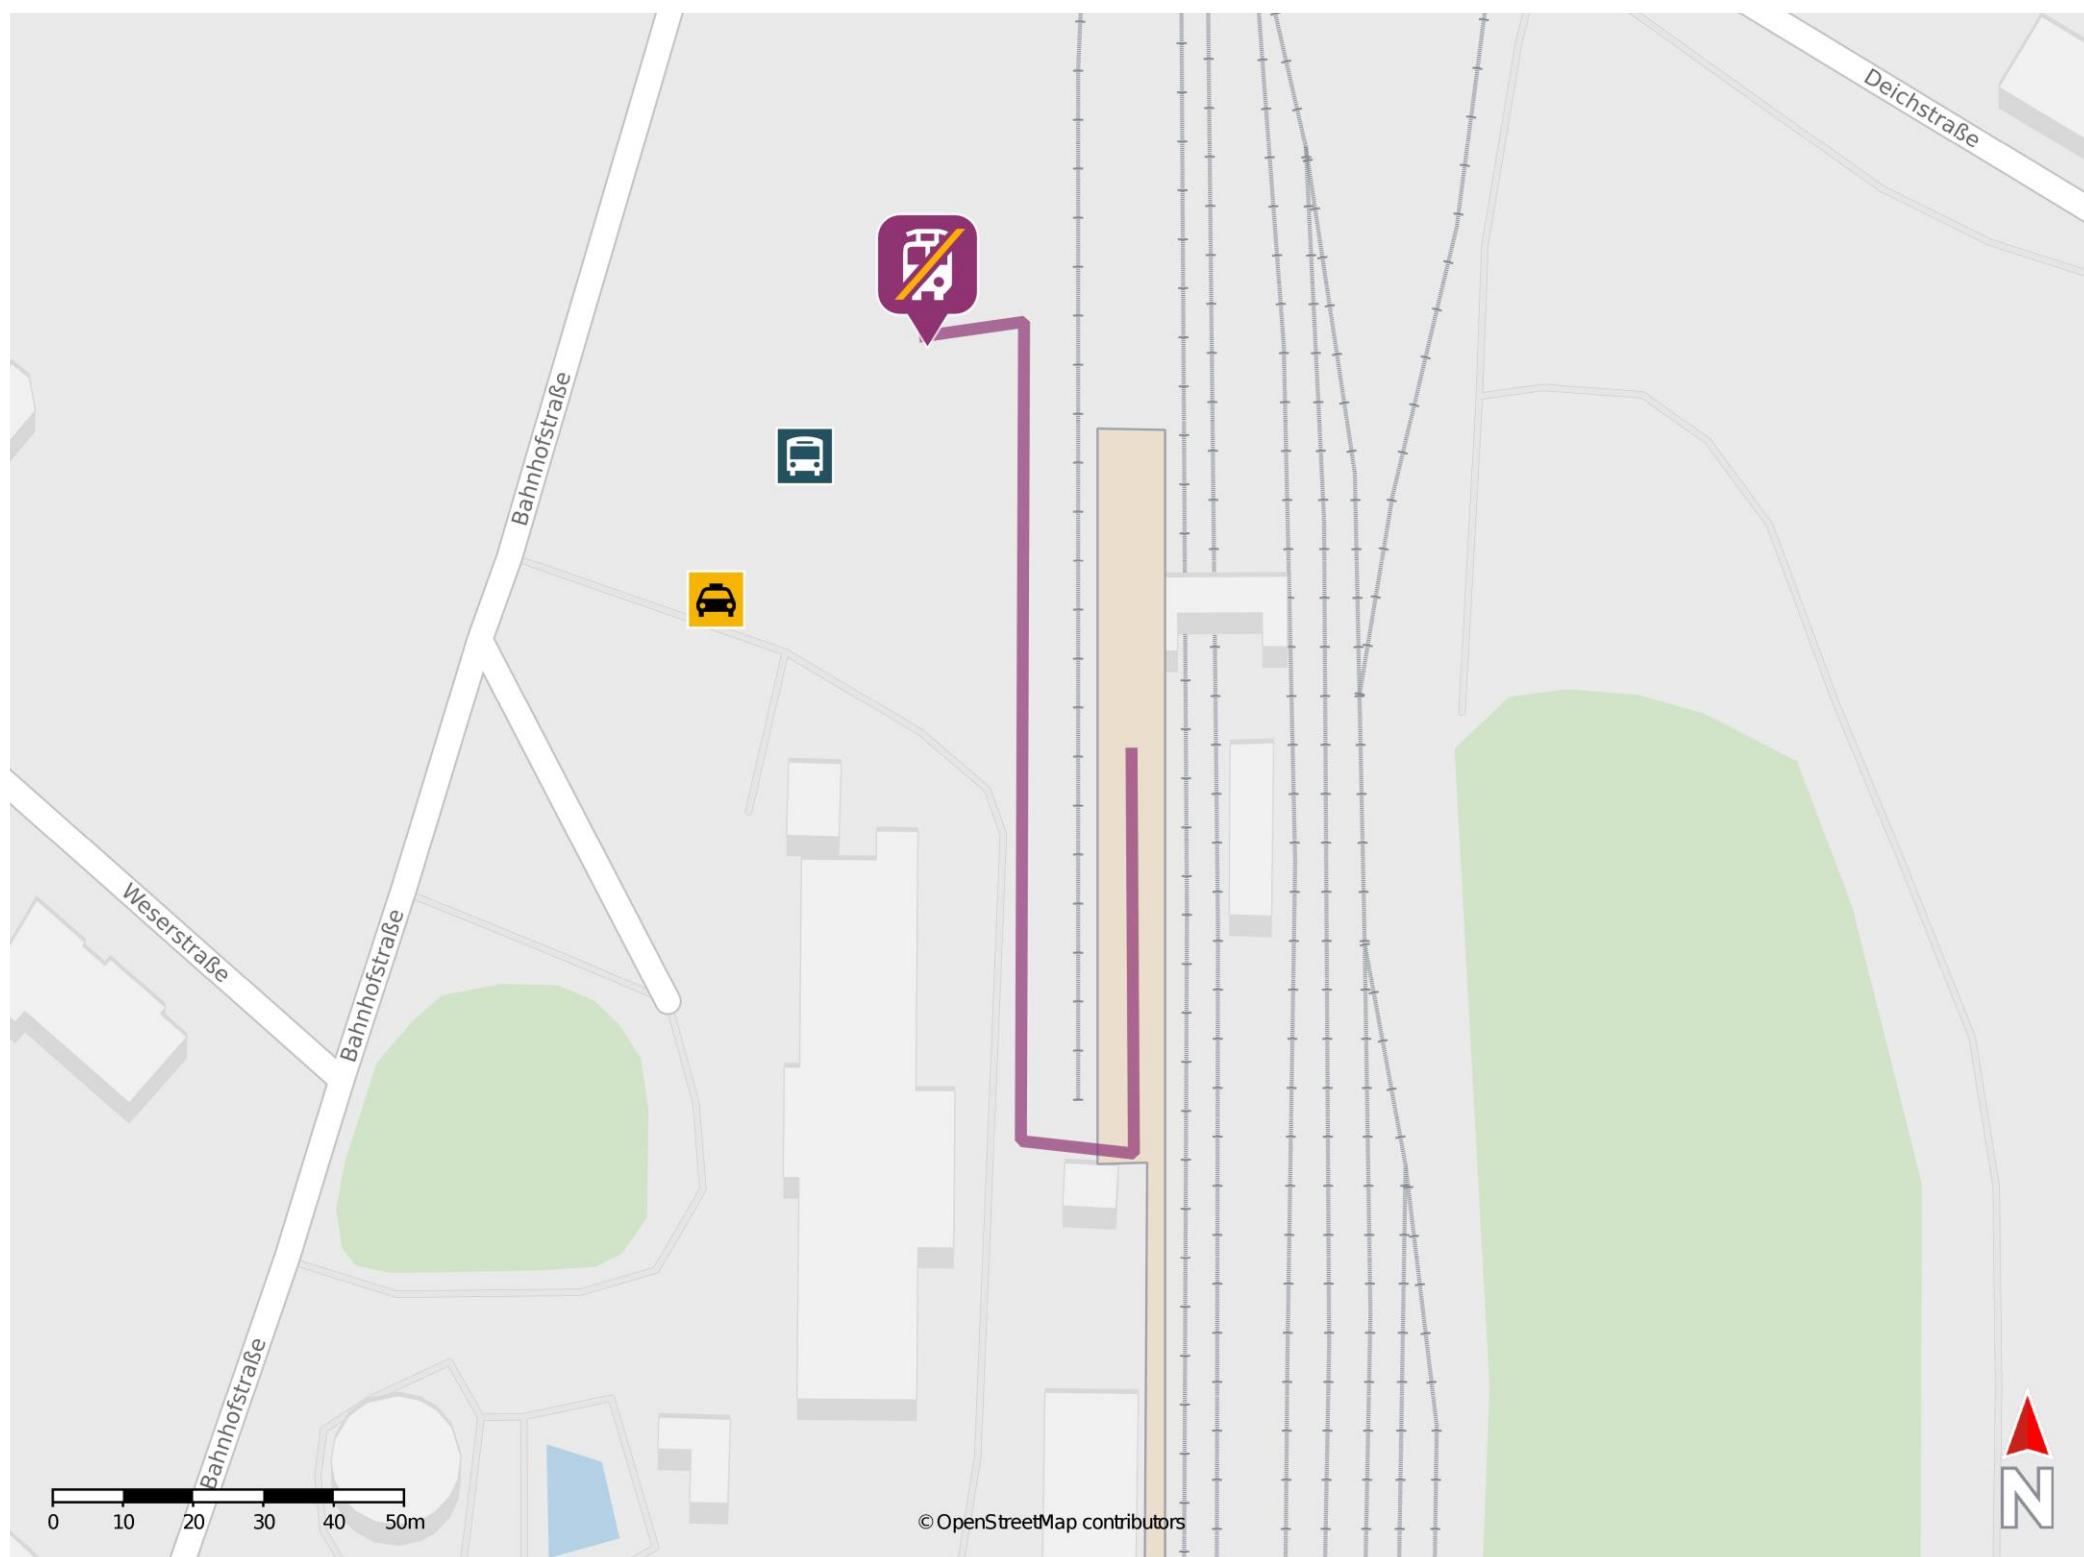

Sande

Wegbeschreibung Schienenersatzverkehr *

Verlassen Sie den Bahnsteig und orientieren Sie sich rechts. Die Ersatzhaltestelle befindet sich direkt am Busbahnhof neben dem Bahnhof.

* Fahrradmitnahme im Schienenersatzverkehr nur begrenzt möglich.
Im QR Code sind die Koordinaten der Ersatzhaltestelle hinterlegt.

— barrierefrei
— nicht barrierefrei