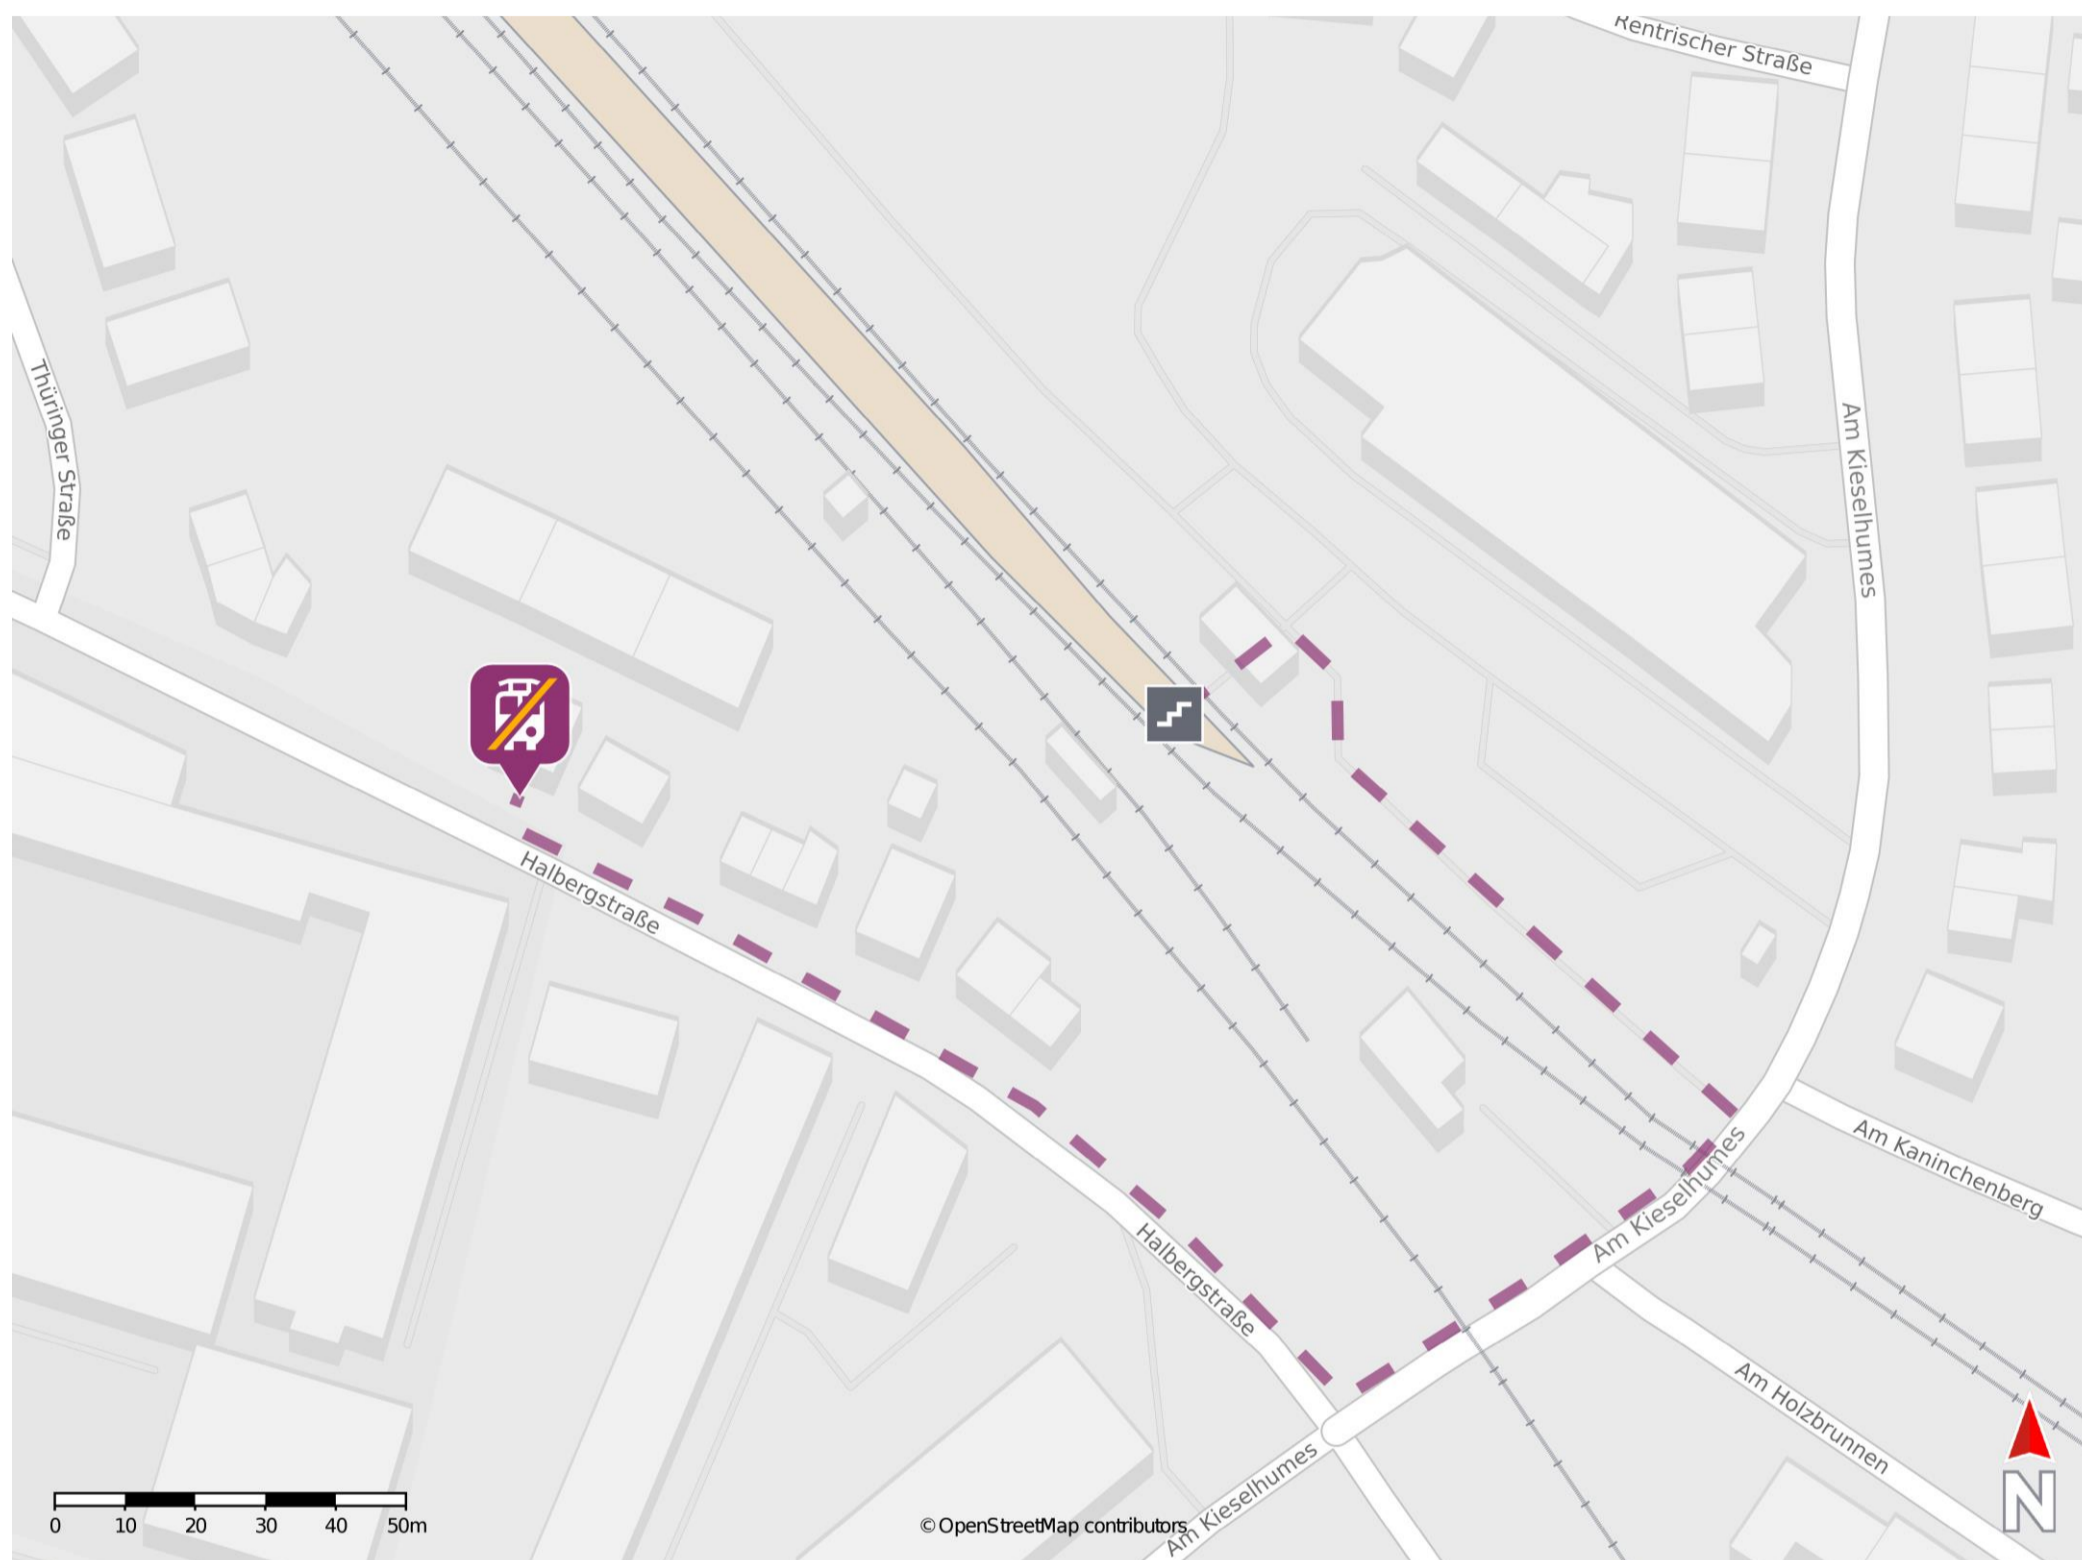

Saarbrücken Ost

Wegbeschreibung Schienenersatzverkehr *

Verlassen Sie den Bahnsteig über die Treppenanlage und orientieren Sie sich rechts. Folgen Sie dem Weg bis zur Kreuzung Am Kieselhumes. Biegen Sie rechts in die Straße Am Kieselhumes ein und folgen Sie dieser bis zur Kreuzung Halbergstraße. Biegen Sie rechts in die Halbergstraße ein und folgen Sie dieser bis zur Ersatzhaltestelle an der Haltestelle Halbergstraße.

* Fahrradmitnahme im Schienenersatzverkehr nur begrenzt möglich.
Im QR Code sind die Koordinaten der Ersatzhaltestelle hinterlegt.

— barrierefrei
- - nicht barrierefrei