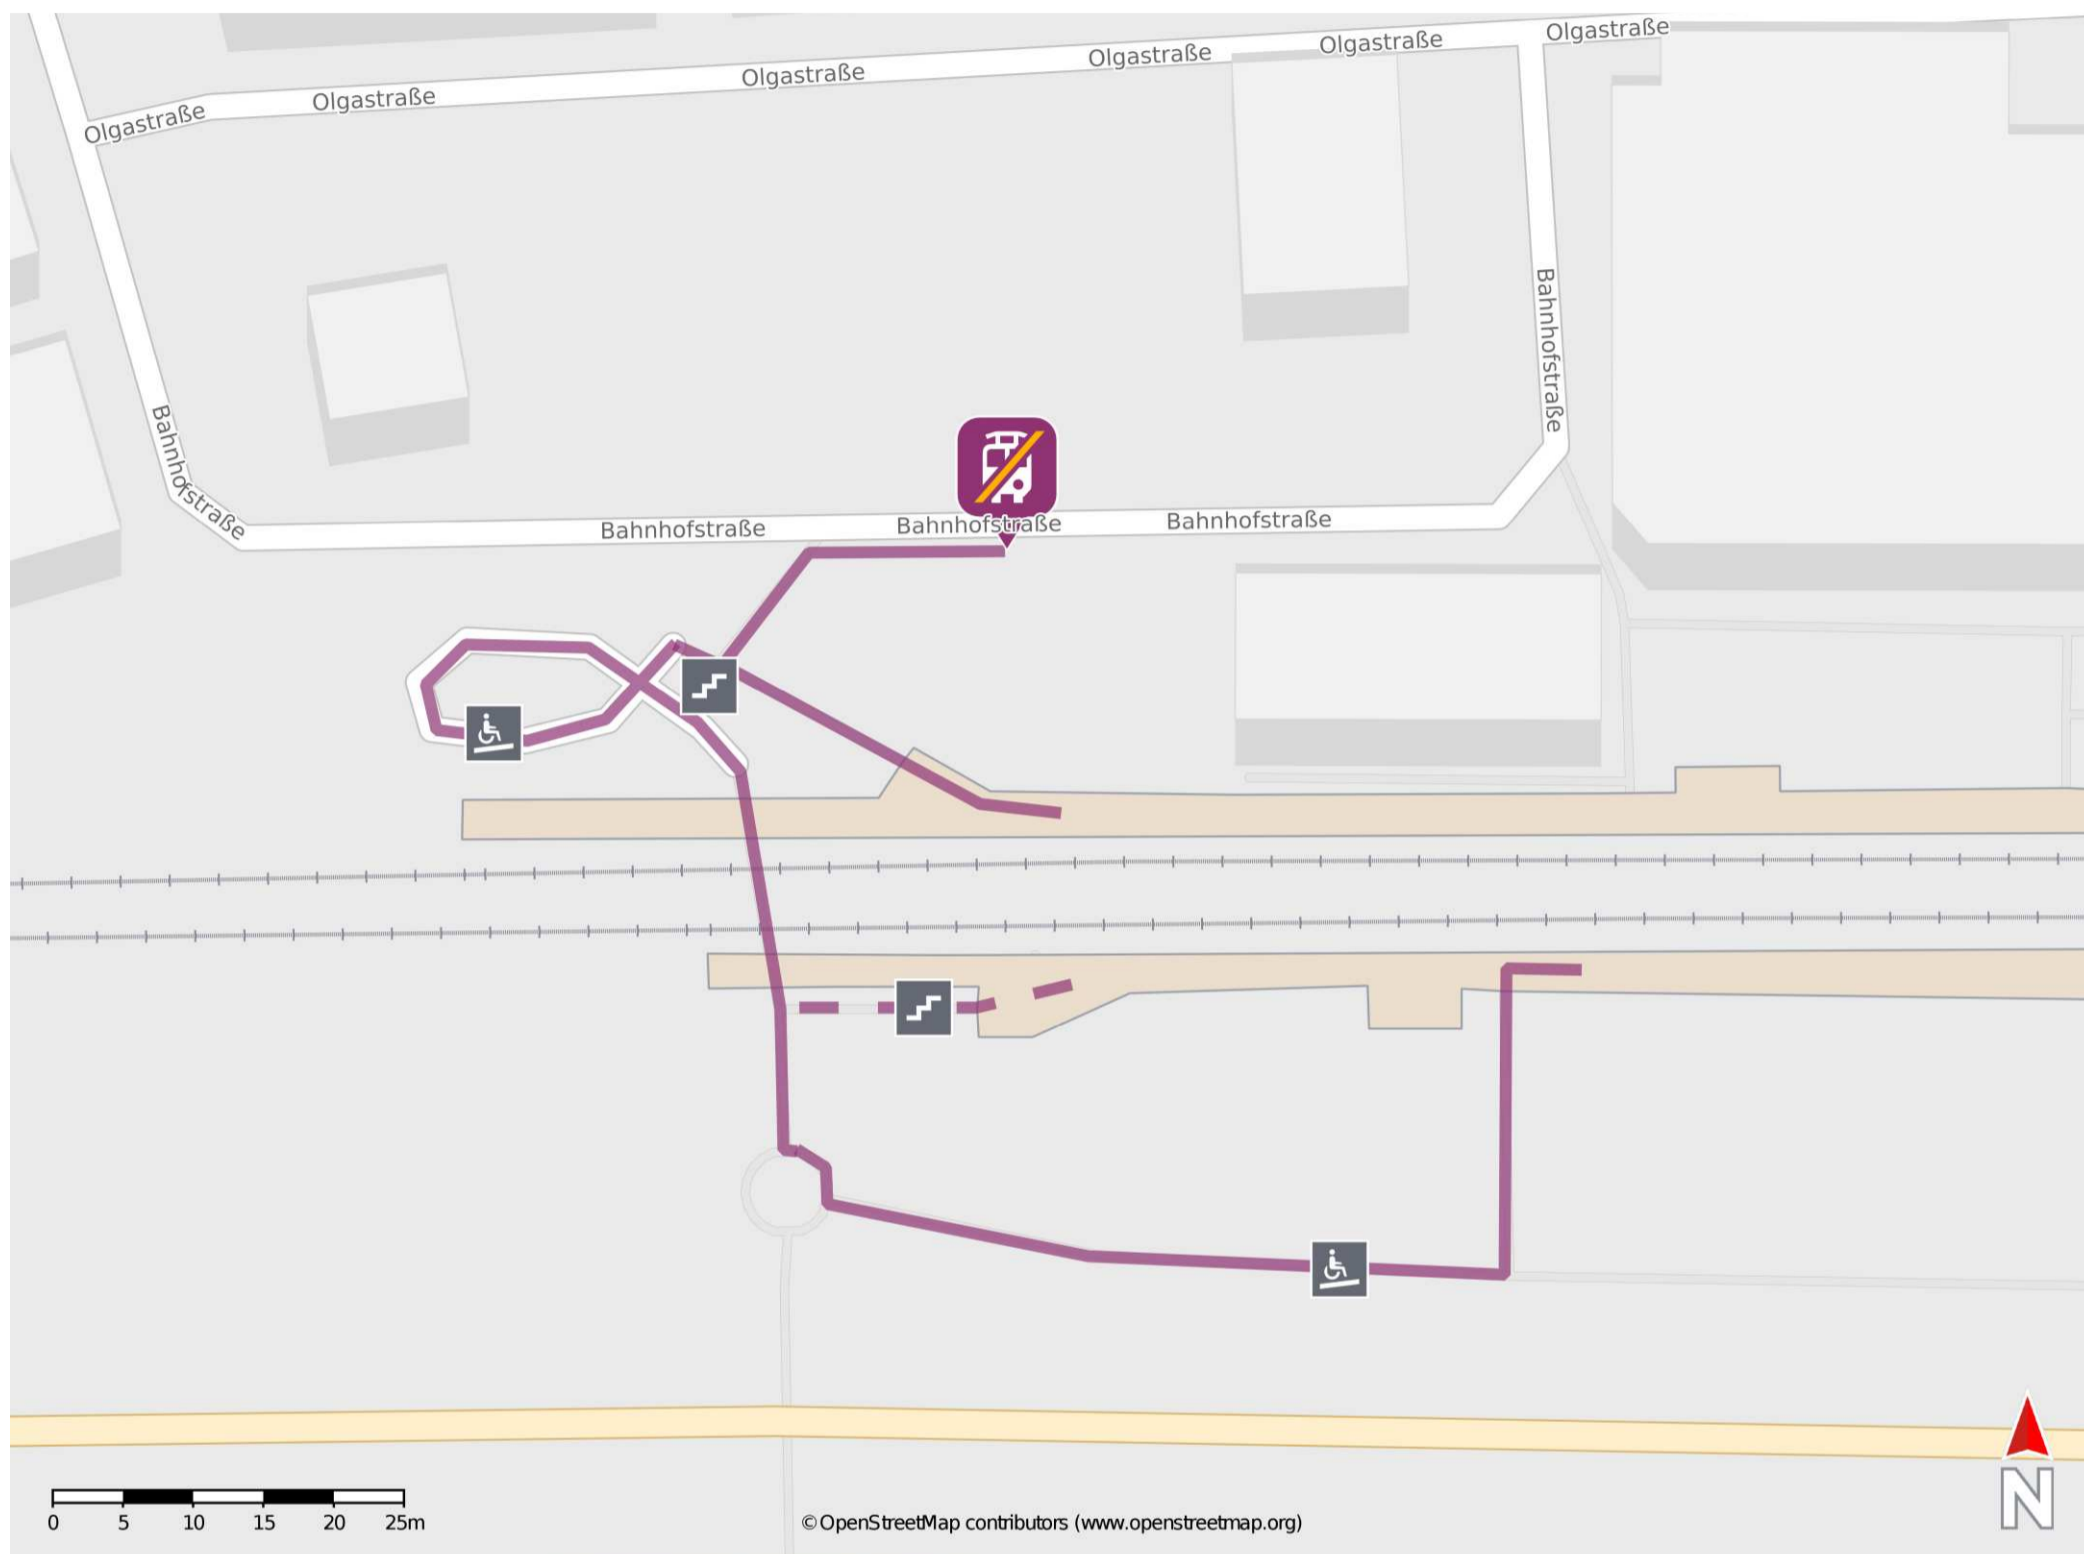

Reichenbach (Fils)

Wegbeschreibung Schienenersatzverkehr *

Verlassen Sie den Bahnsteig über die Rampe oder die Treppe und begeben Sie sich an die Bahnhofstraße. Die Ersatzhaltestelle befindet sich in unmittelbarer Nähe zum Bahnhofsgebäude.

* Fahrradmitnahme im Schienenersatzverkehr nur begrenzt möglich.
Im QR Code sind die Koordinaten der Ersatzhaltestelle hinterlegt.

— barrierefrei
- nicht barrierefrei