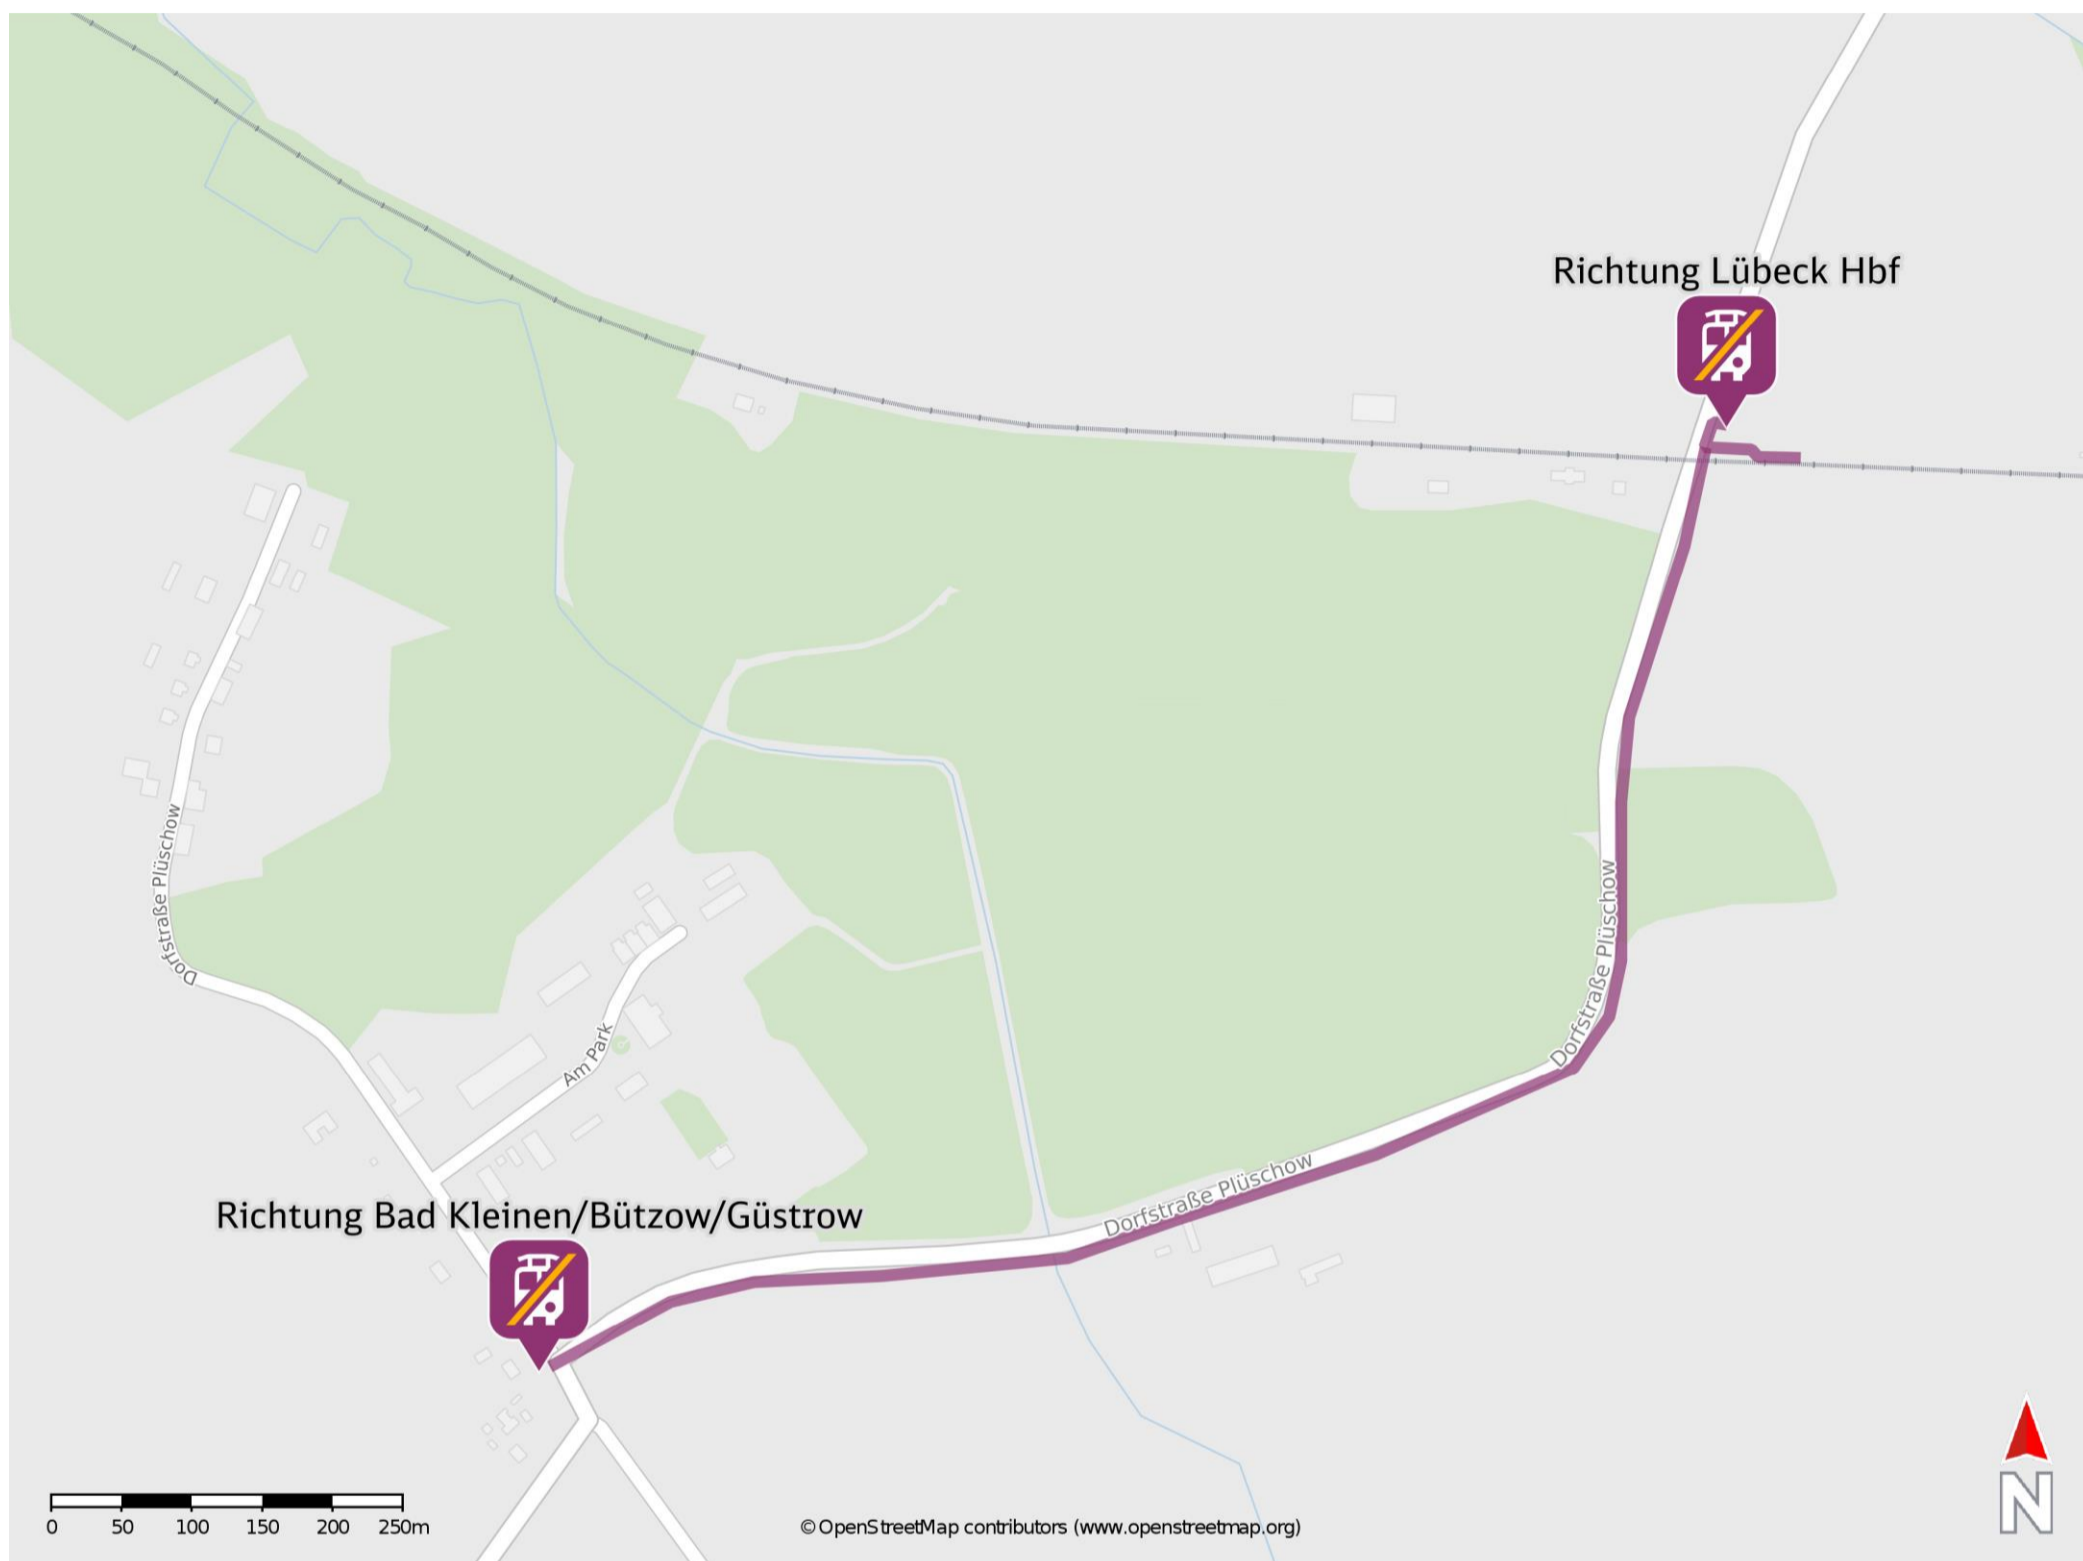

Umgebungsplan

Plüschow

Wegbeschreibung Schienenersatzverkehr *

Richtung Lübeck Hbf: Verlassen Sie den Bahnsteig und begeben Sie sich an die Ersatzhaltestelle. Die Ersatzhaltestelle befindet sich an der Bushaltestelle Plüschow, Bahnhof.

Richtung Bad Kleinen/Bützow/Güstrow: Verlassen Sie den Bahnsteig und begeben Sie sich an die Dorfstraße. Orientieren Sie sich nach links und folgen Sie dem Straßenverlauf ca. 1,2km bis zur Ersatzhaltestelle. Die Ersatzhaltestelle befindet sich an der Bushaltestelle Plüschow, Dorf.

Ersatzhaltestelle Richtung
Bad
Kleinen/Bützow/Güstrow

Ersatzhaltestelle Richtung
Lübeck Hbf

*Fahrradmitnahme im Schienenersatzverkehr nur begrenzt, teilweise gar nicht möglich.
Bitte informieren Sie sich bei dem von Ihnen genutzten Eisenbahnverkehrsunternehmen.
Im QR Code sind die Koordinaten der Ersatzhaltestelle hinterlegt.