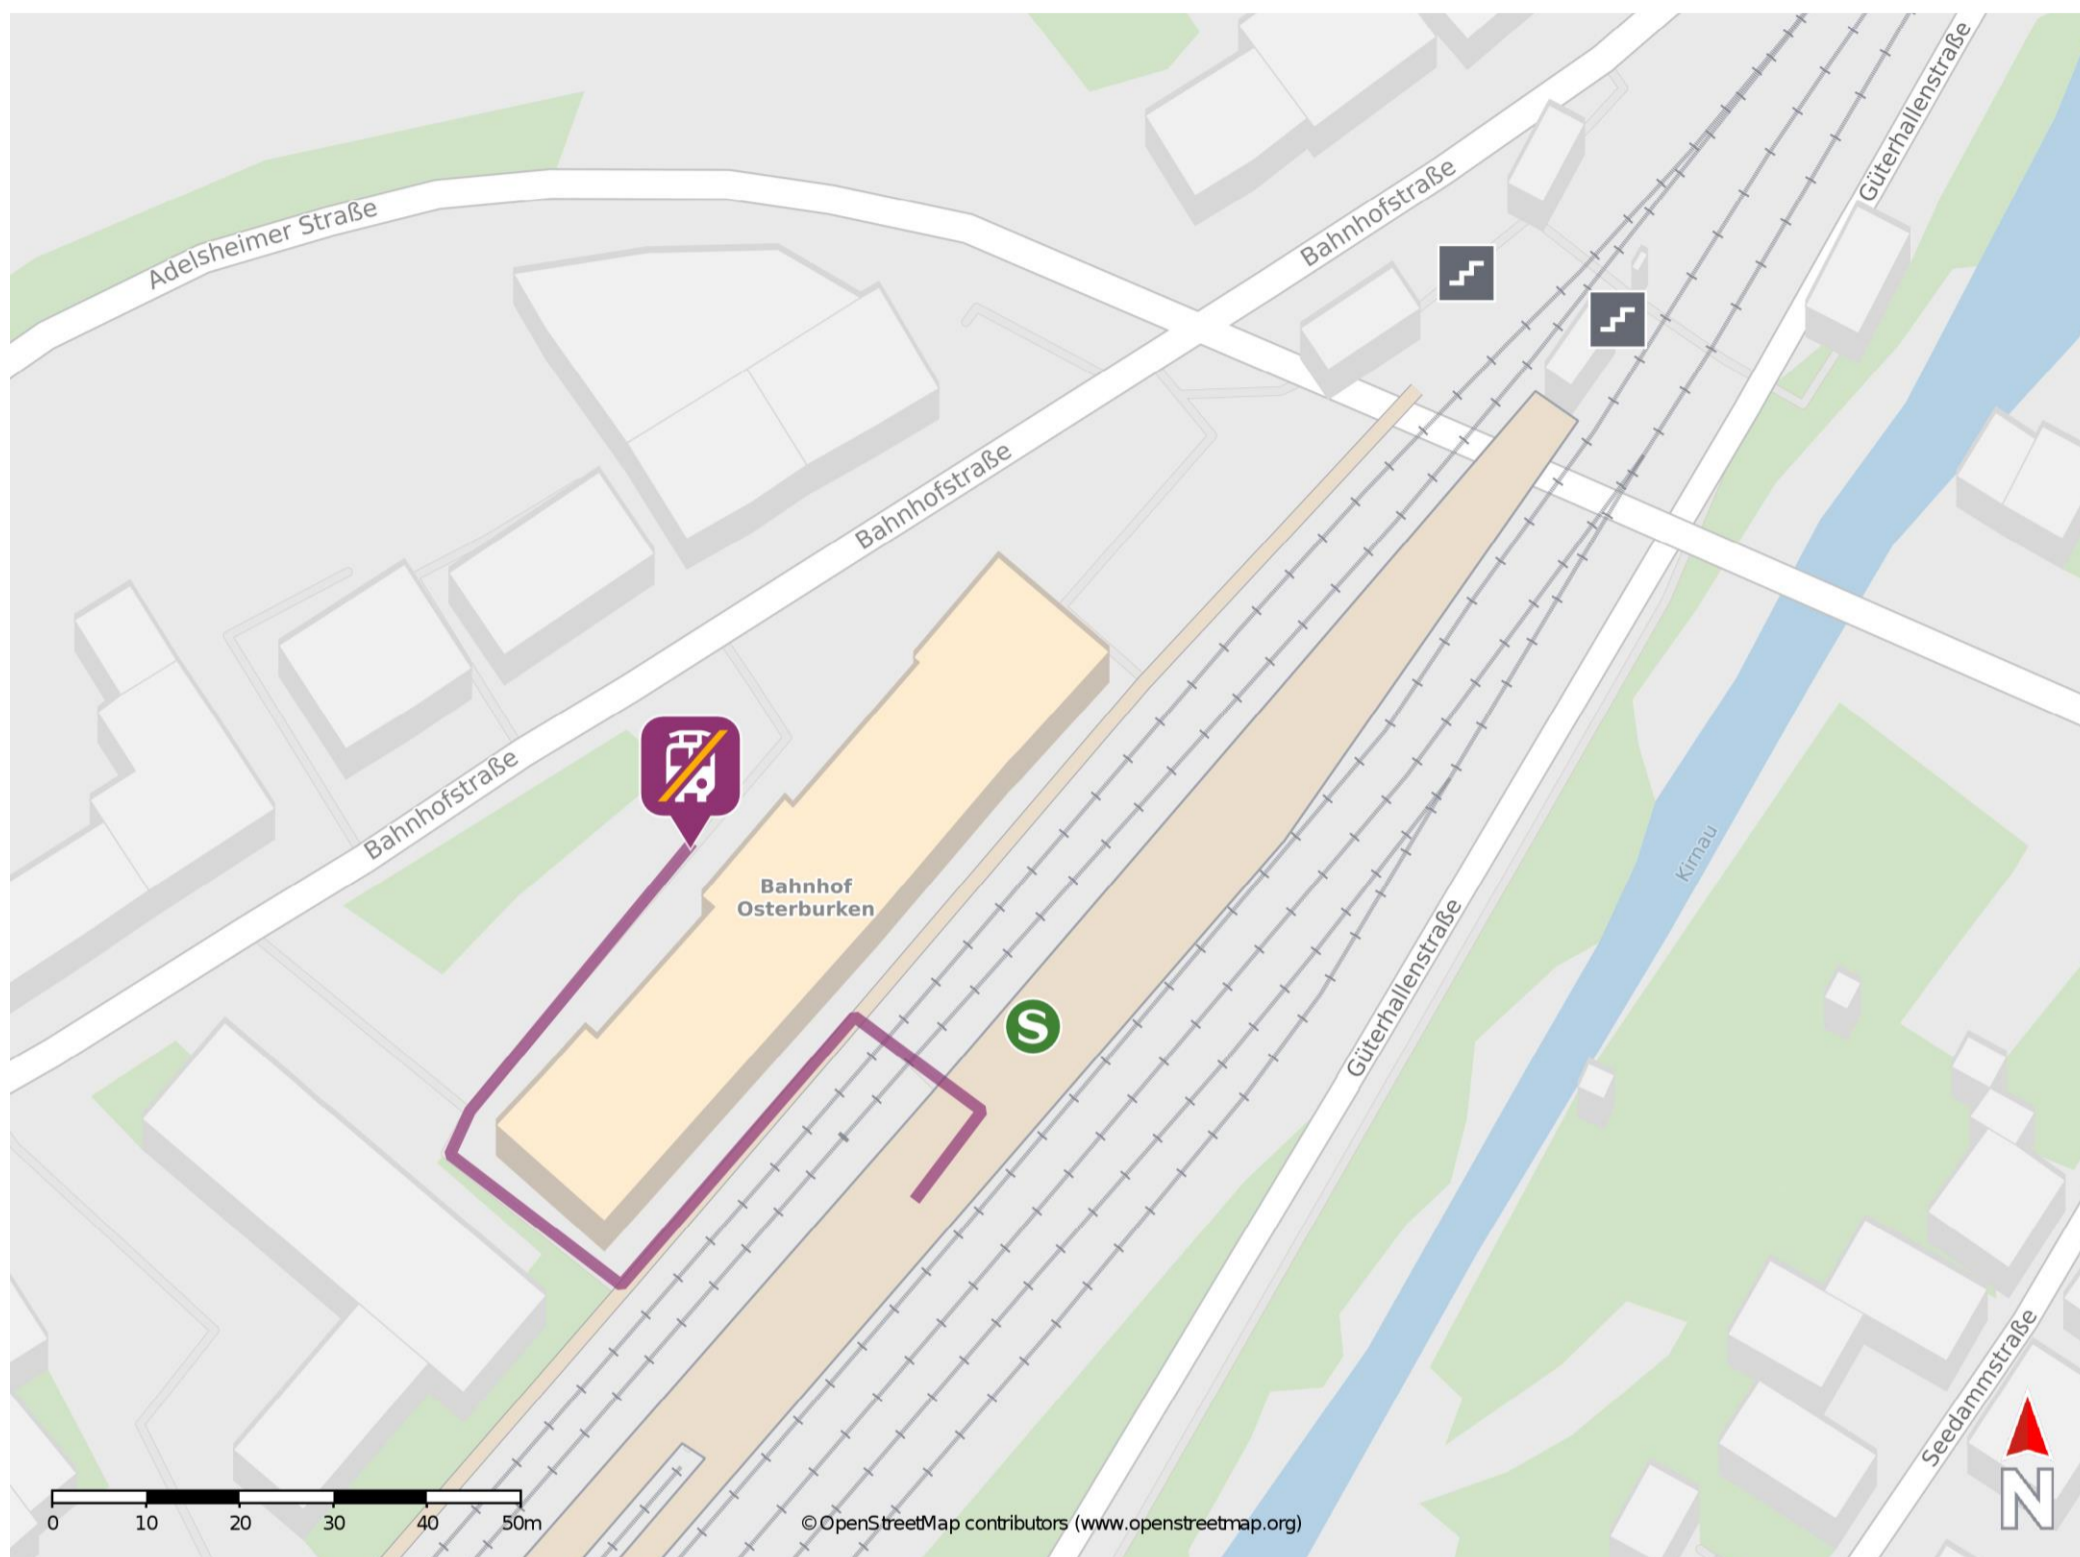

## Osterburken

### Wegbeschreibung Schienenersatzverkehr \*

Verlassen Sie den Bahnsteig und begeben Sie sich vor den Bahnhofsgebäude. Die Ersatzhaltestelle befindet sich an der Bushaltestelle Bahnhof.

\* Fahrradmitnahme im Schienenersatzverkehr nur begrenzt möglich.  
Im QR Code sind die Koordinaten der Ersatzhaltestelle hinterlegt.