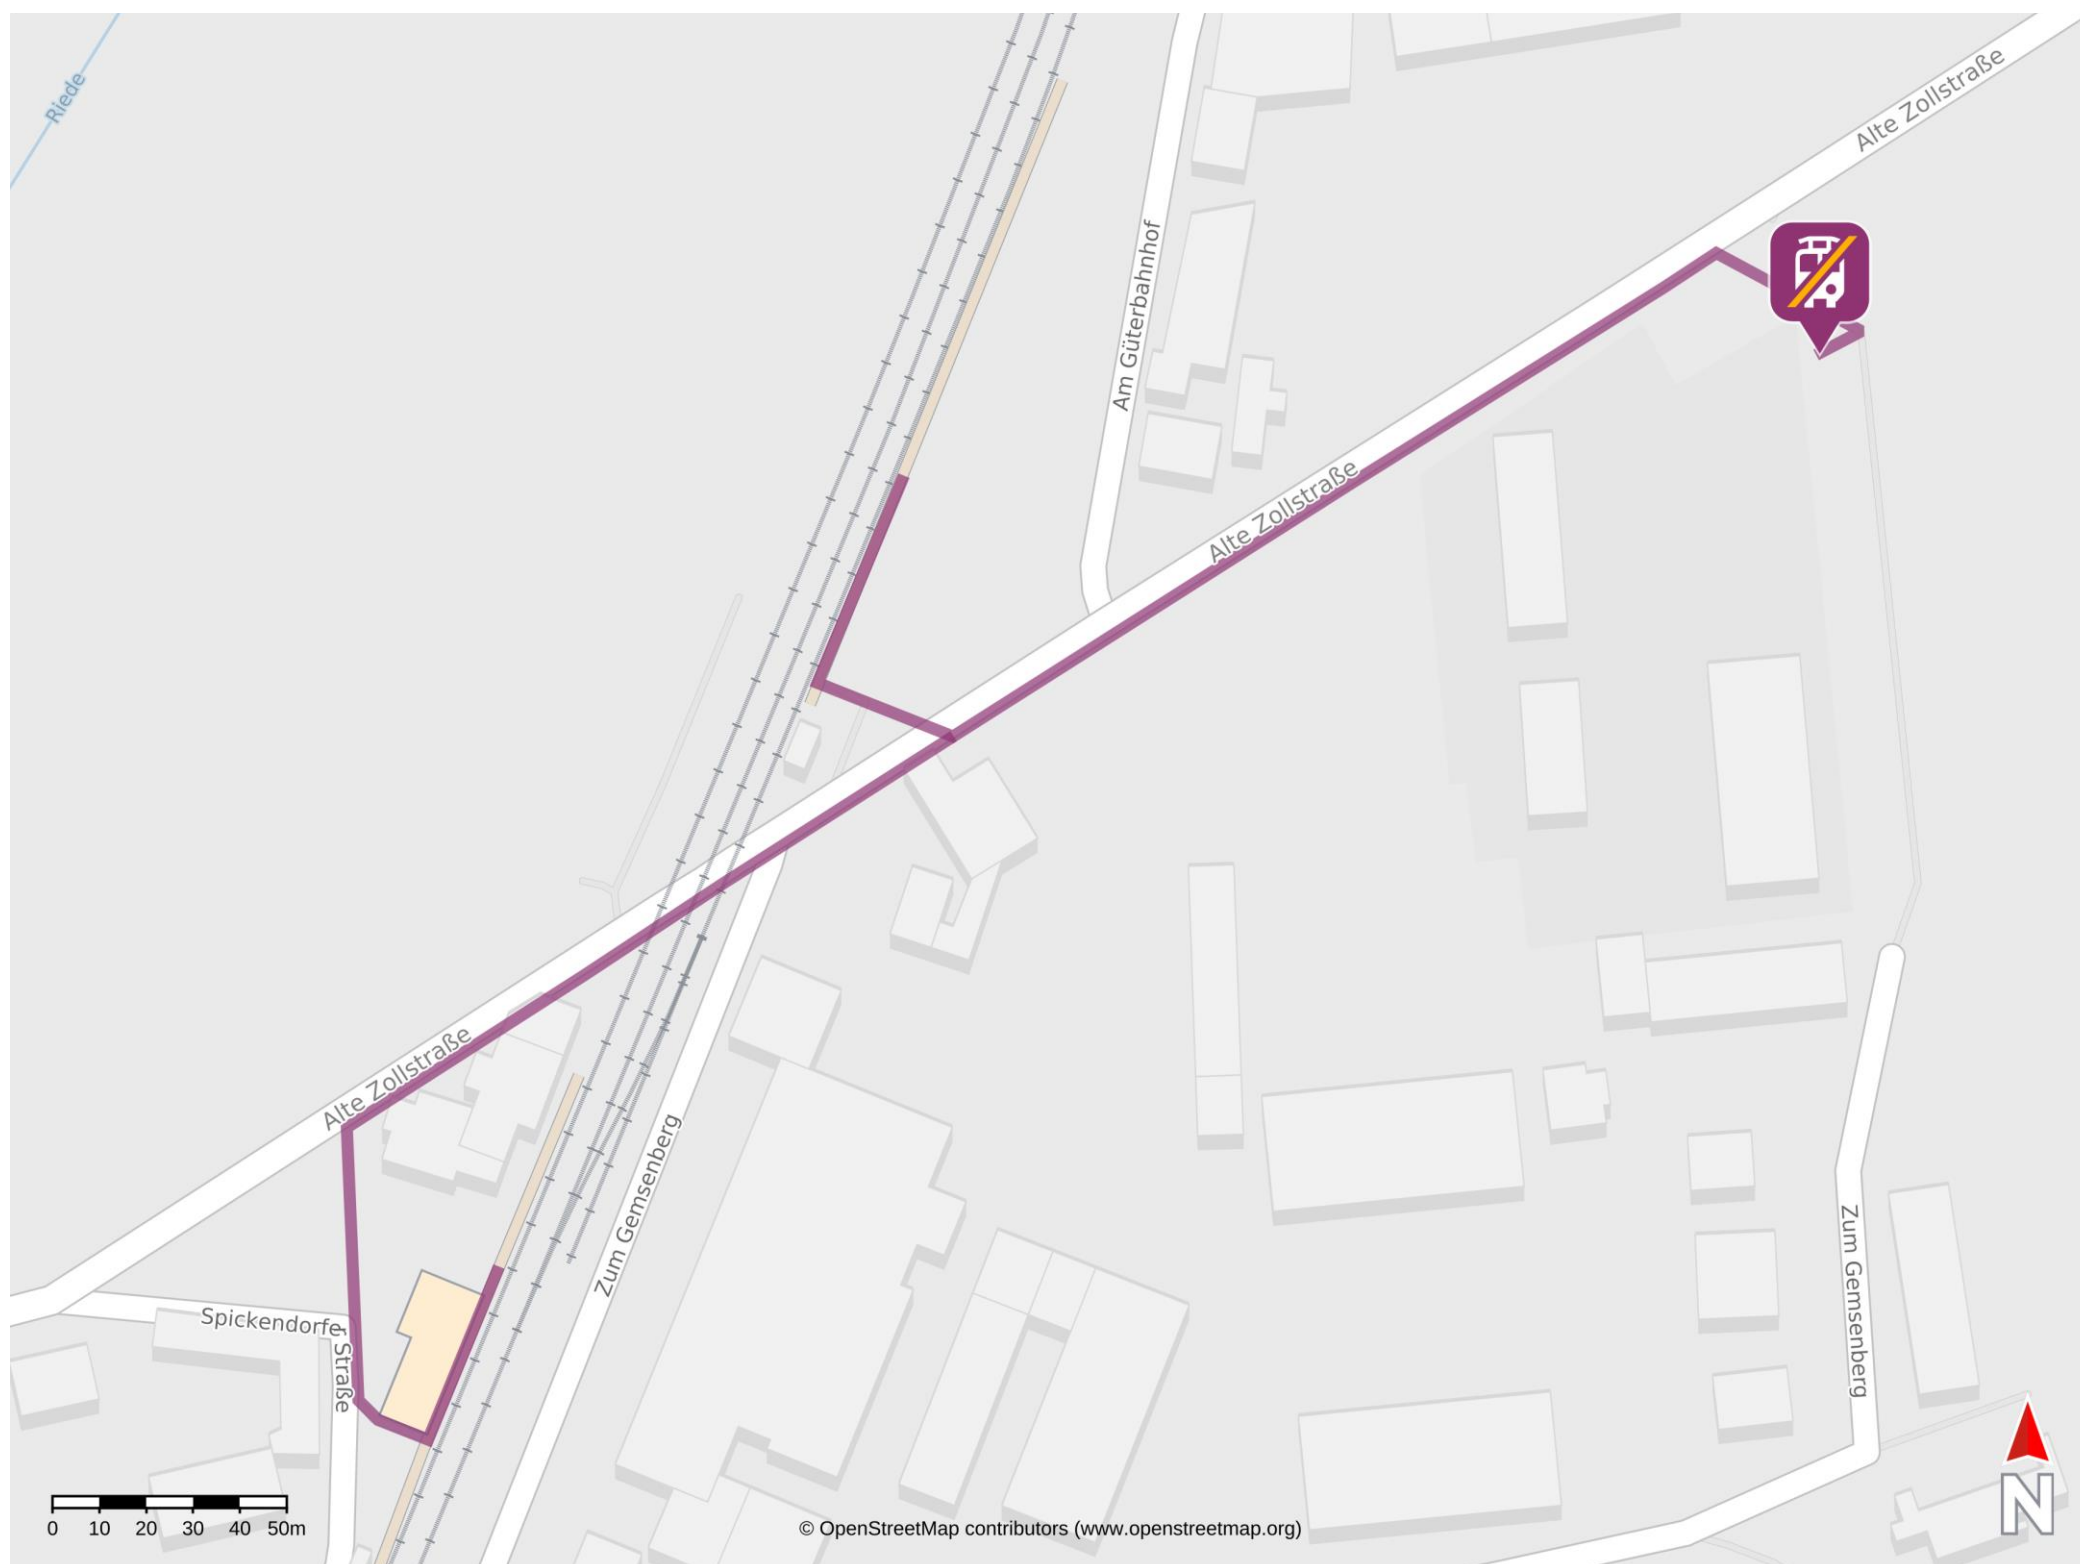

# Umgebungsplan

## Niemberg

### Wegbeschreibung Schienenersatzverkehr \*

Von Gleis 1: Verlassen Sie den Bahnsteig und begeben Sie sich an die Alte Zollstraße. Biegen Sie nach rechts ab und folgen Sie dem Straßenverlauf. Biegen Sie dann nach rechts in die Zum Gemenberg Straße ab. Die Ersatzhaltestelle befindet sich in unmittelbarer Nähe an der Haltestelle Niemberg, Schule.

Von Gleis 2: Verlassen Sie den Bahnsteig und begeben Sie sich an die Alte Zollstraße. Biegen Sie nach links ab und folgen Sie dem Straßenverlauf. Biegen Sie dann nach rechts in die Zum Gemenberg Straße ab. Die Ersatzhaltestelle befindet sich in unmittelbarer Nähe an der Haltestelle Niemberg, Schule.