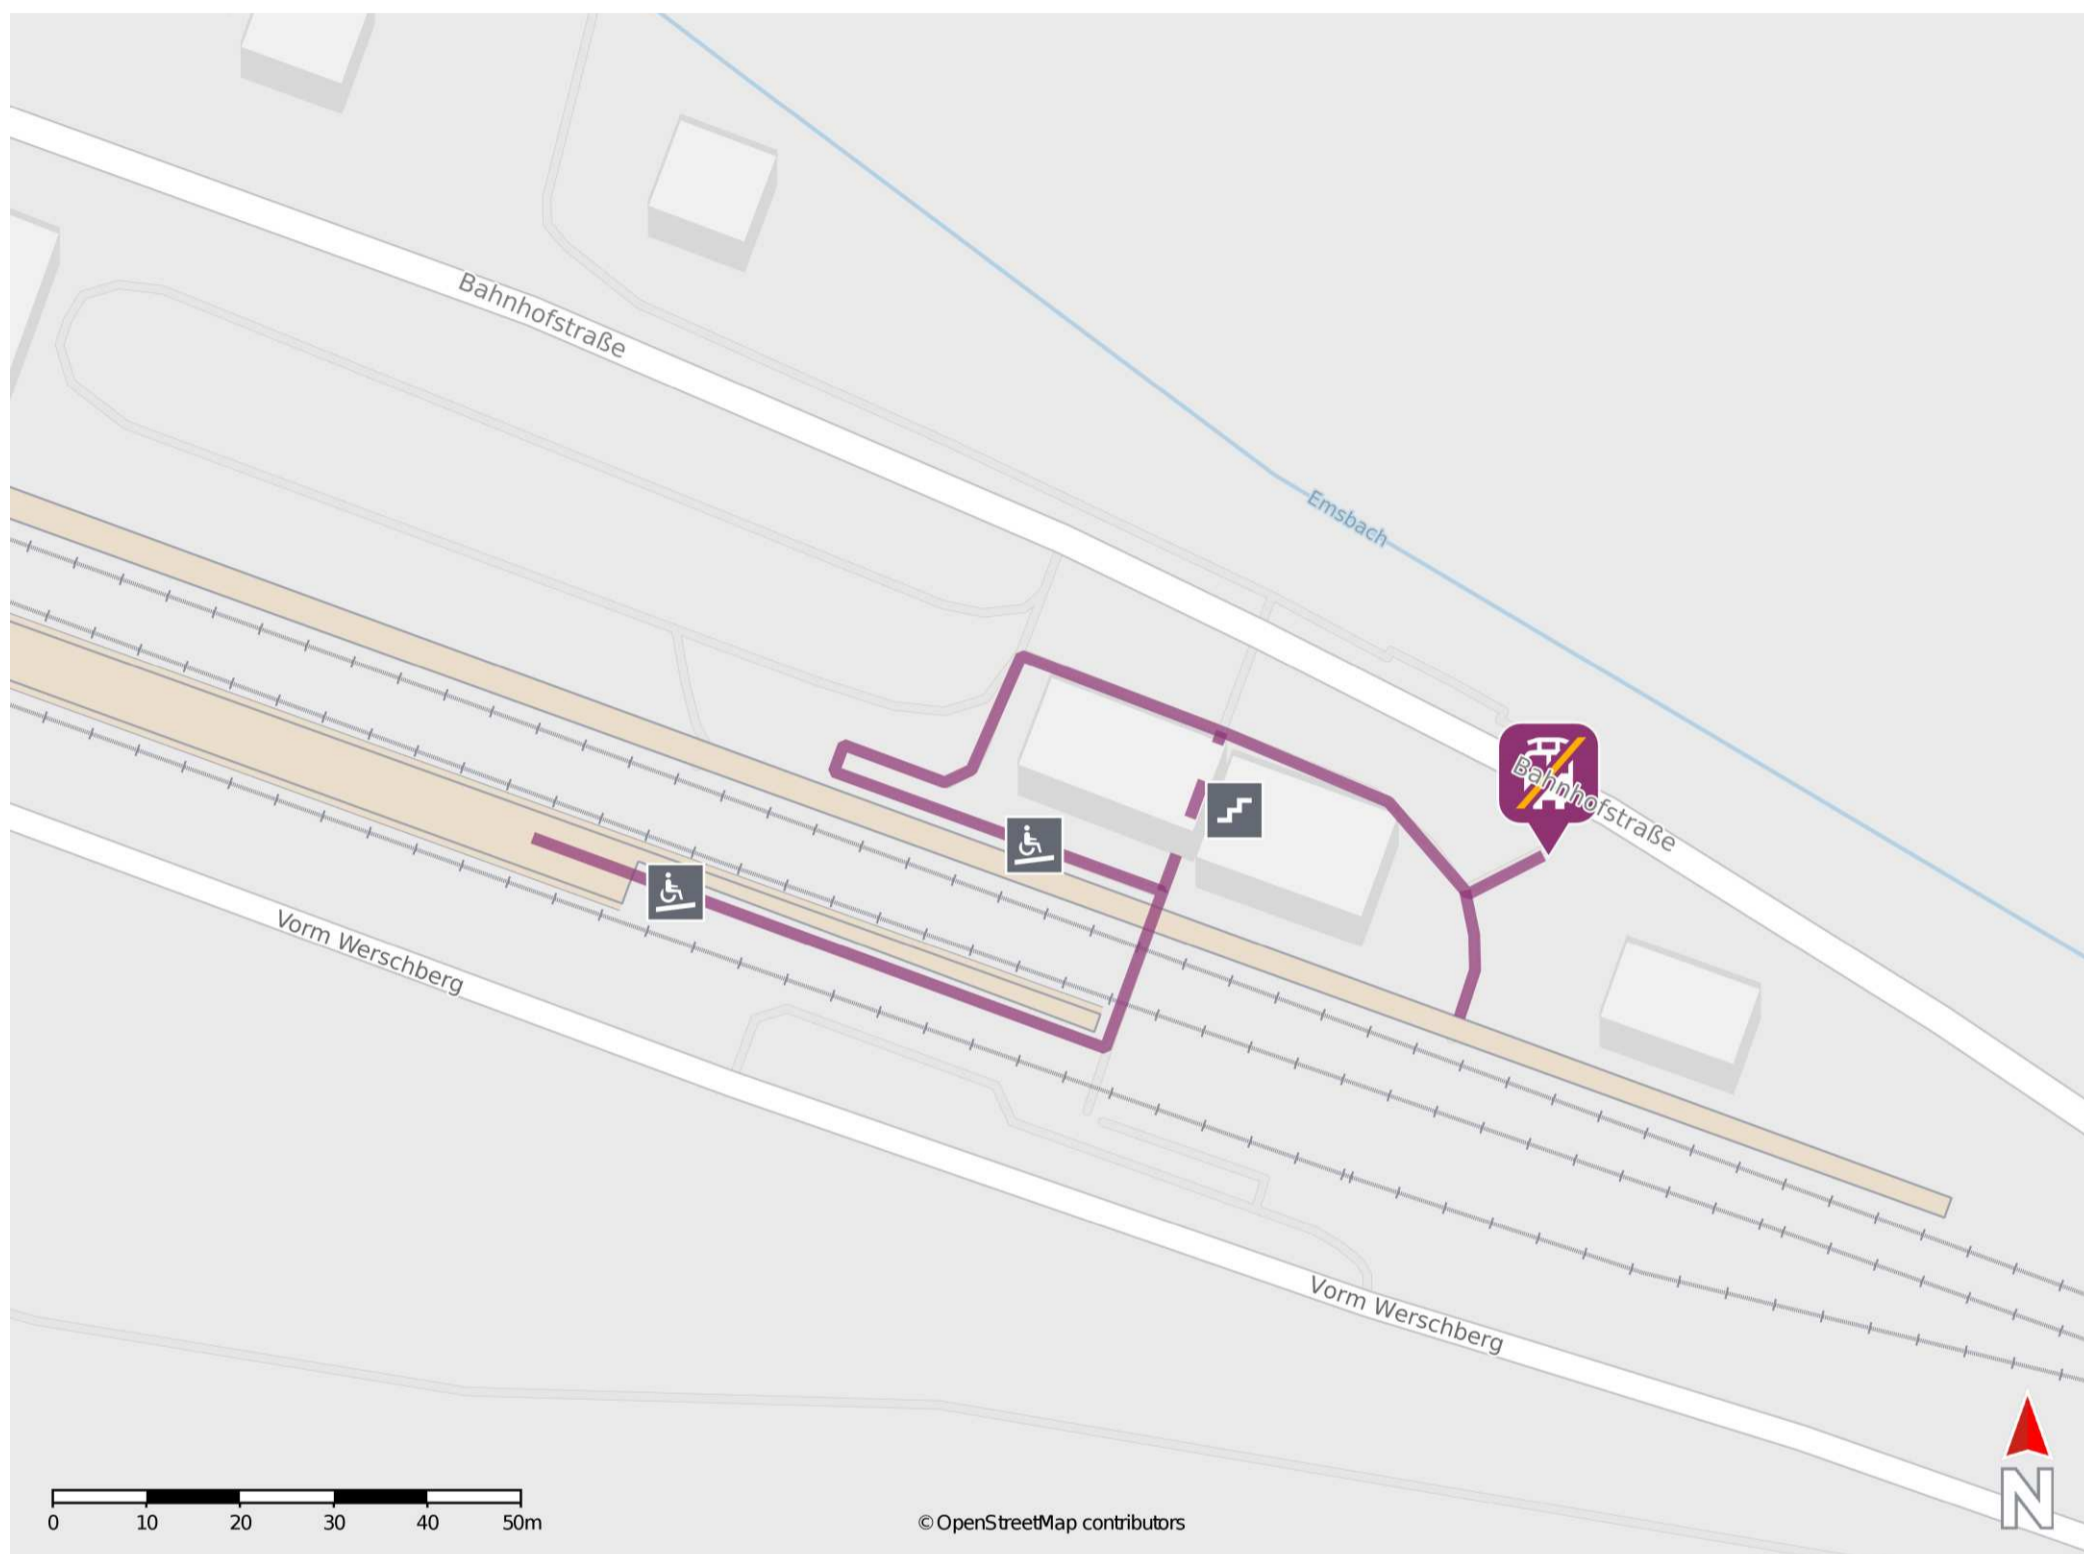

Niederbrechen

Wegbeschreibung Schienenersatzverkehr *

Die Ersatzhaltestelle Bahnhof/B8 befindet sich direkt am Bahnhofsvorplatz.

* Fahrradmitnahme im Schienenersatzverkehr nur begrenzt möglich.
Im QR Code sind die Koordinaten der Ersatzhaltestelle hinterlegt.

— barrierefrei
- nicht barrierefrei