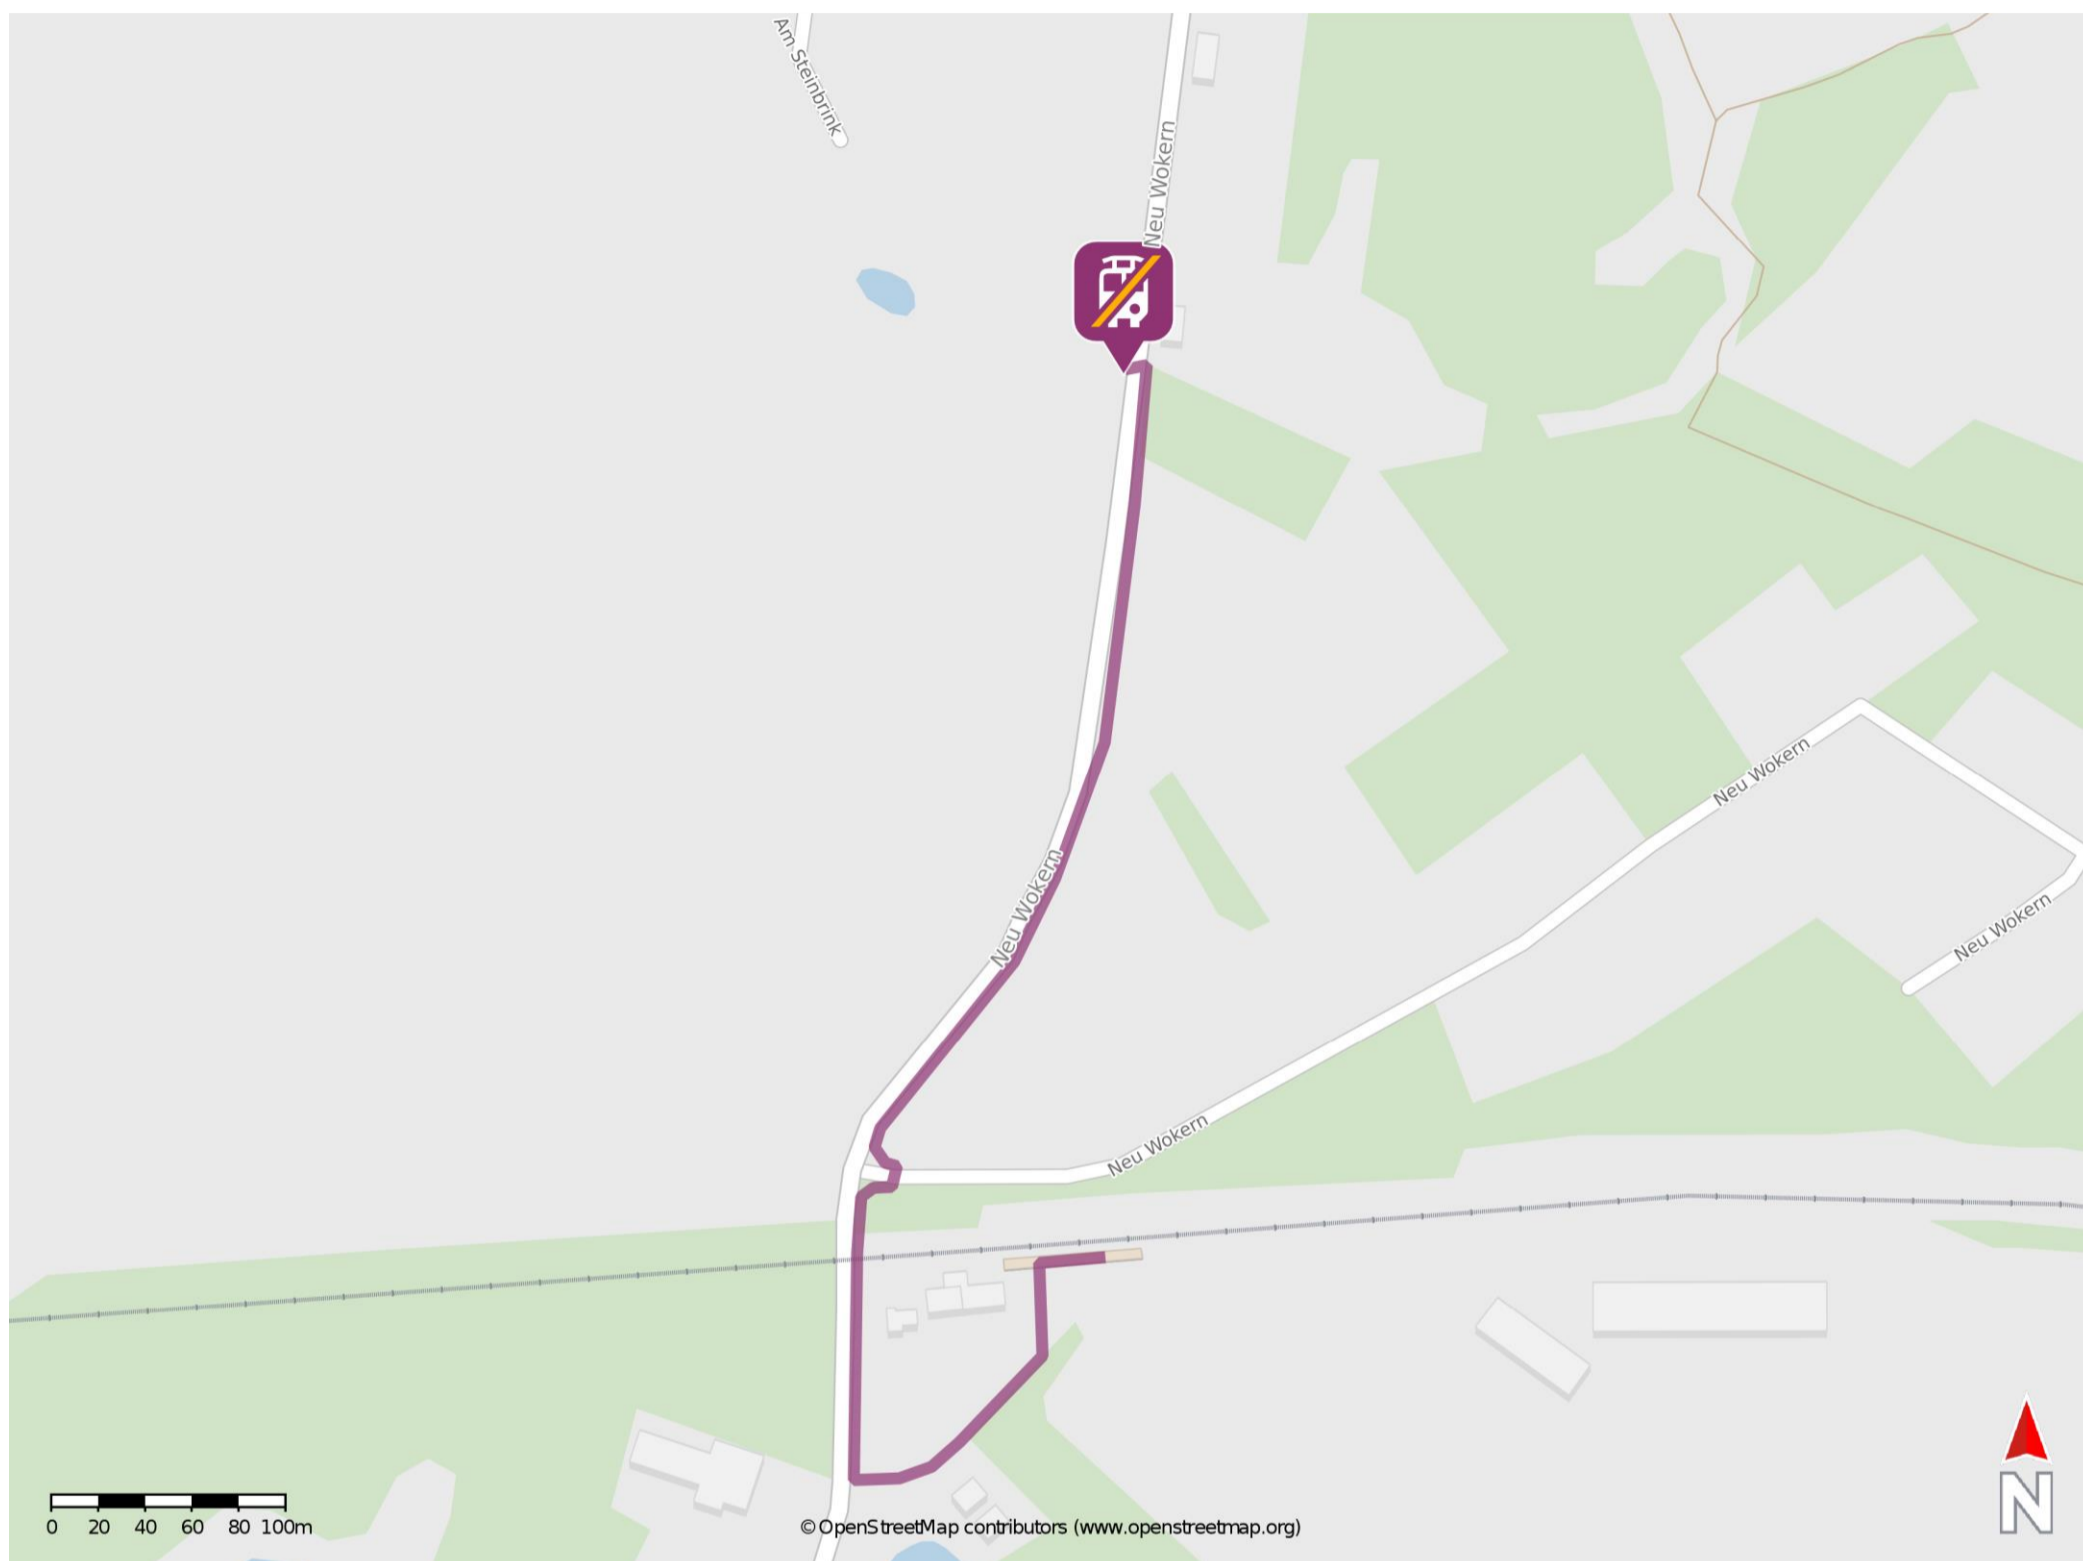

Umgebungsplan

Neu Wokern

Wegbeschreibung Schienenersatzverkehr *

Verlassen Sie den Bahnsteig und begeben Sie sich an die Dorfstraße. Orientieren Sie sich nach rechts und folgen Sie der Straße bis zur Kreuzung Dorfstraße/ Neu Wokern. Biegen Sie nach rechts ab und folgen Sie dem Straßenverlauf bis zur Ersatzhaltestelle. Die Ersatzhaltestelle befindet sich auf der linken Straßenseite an der Bushaltestelle Neu Wokern.

*Fahrradmitnahme im Schienenersatzverkehr nur begrenzt, teilweise gar nicht möglich. Bitte informieren Sie sich bei dem von Ihnen genutzten Eisenbahnverkehrsunternehmen. Im QR Code sind die Koordinaten der Ersatzhaltestelle hinterlegt.

— barrierefrei
- - nicht barrierefrei