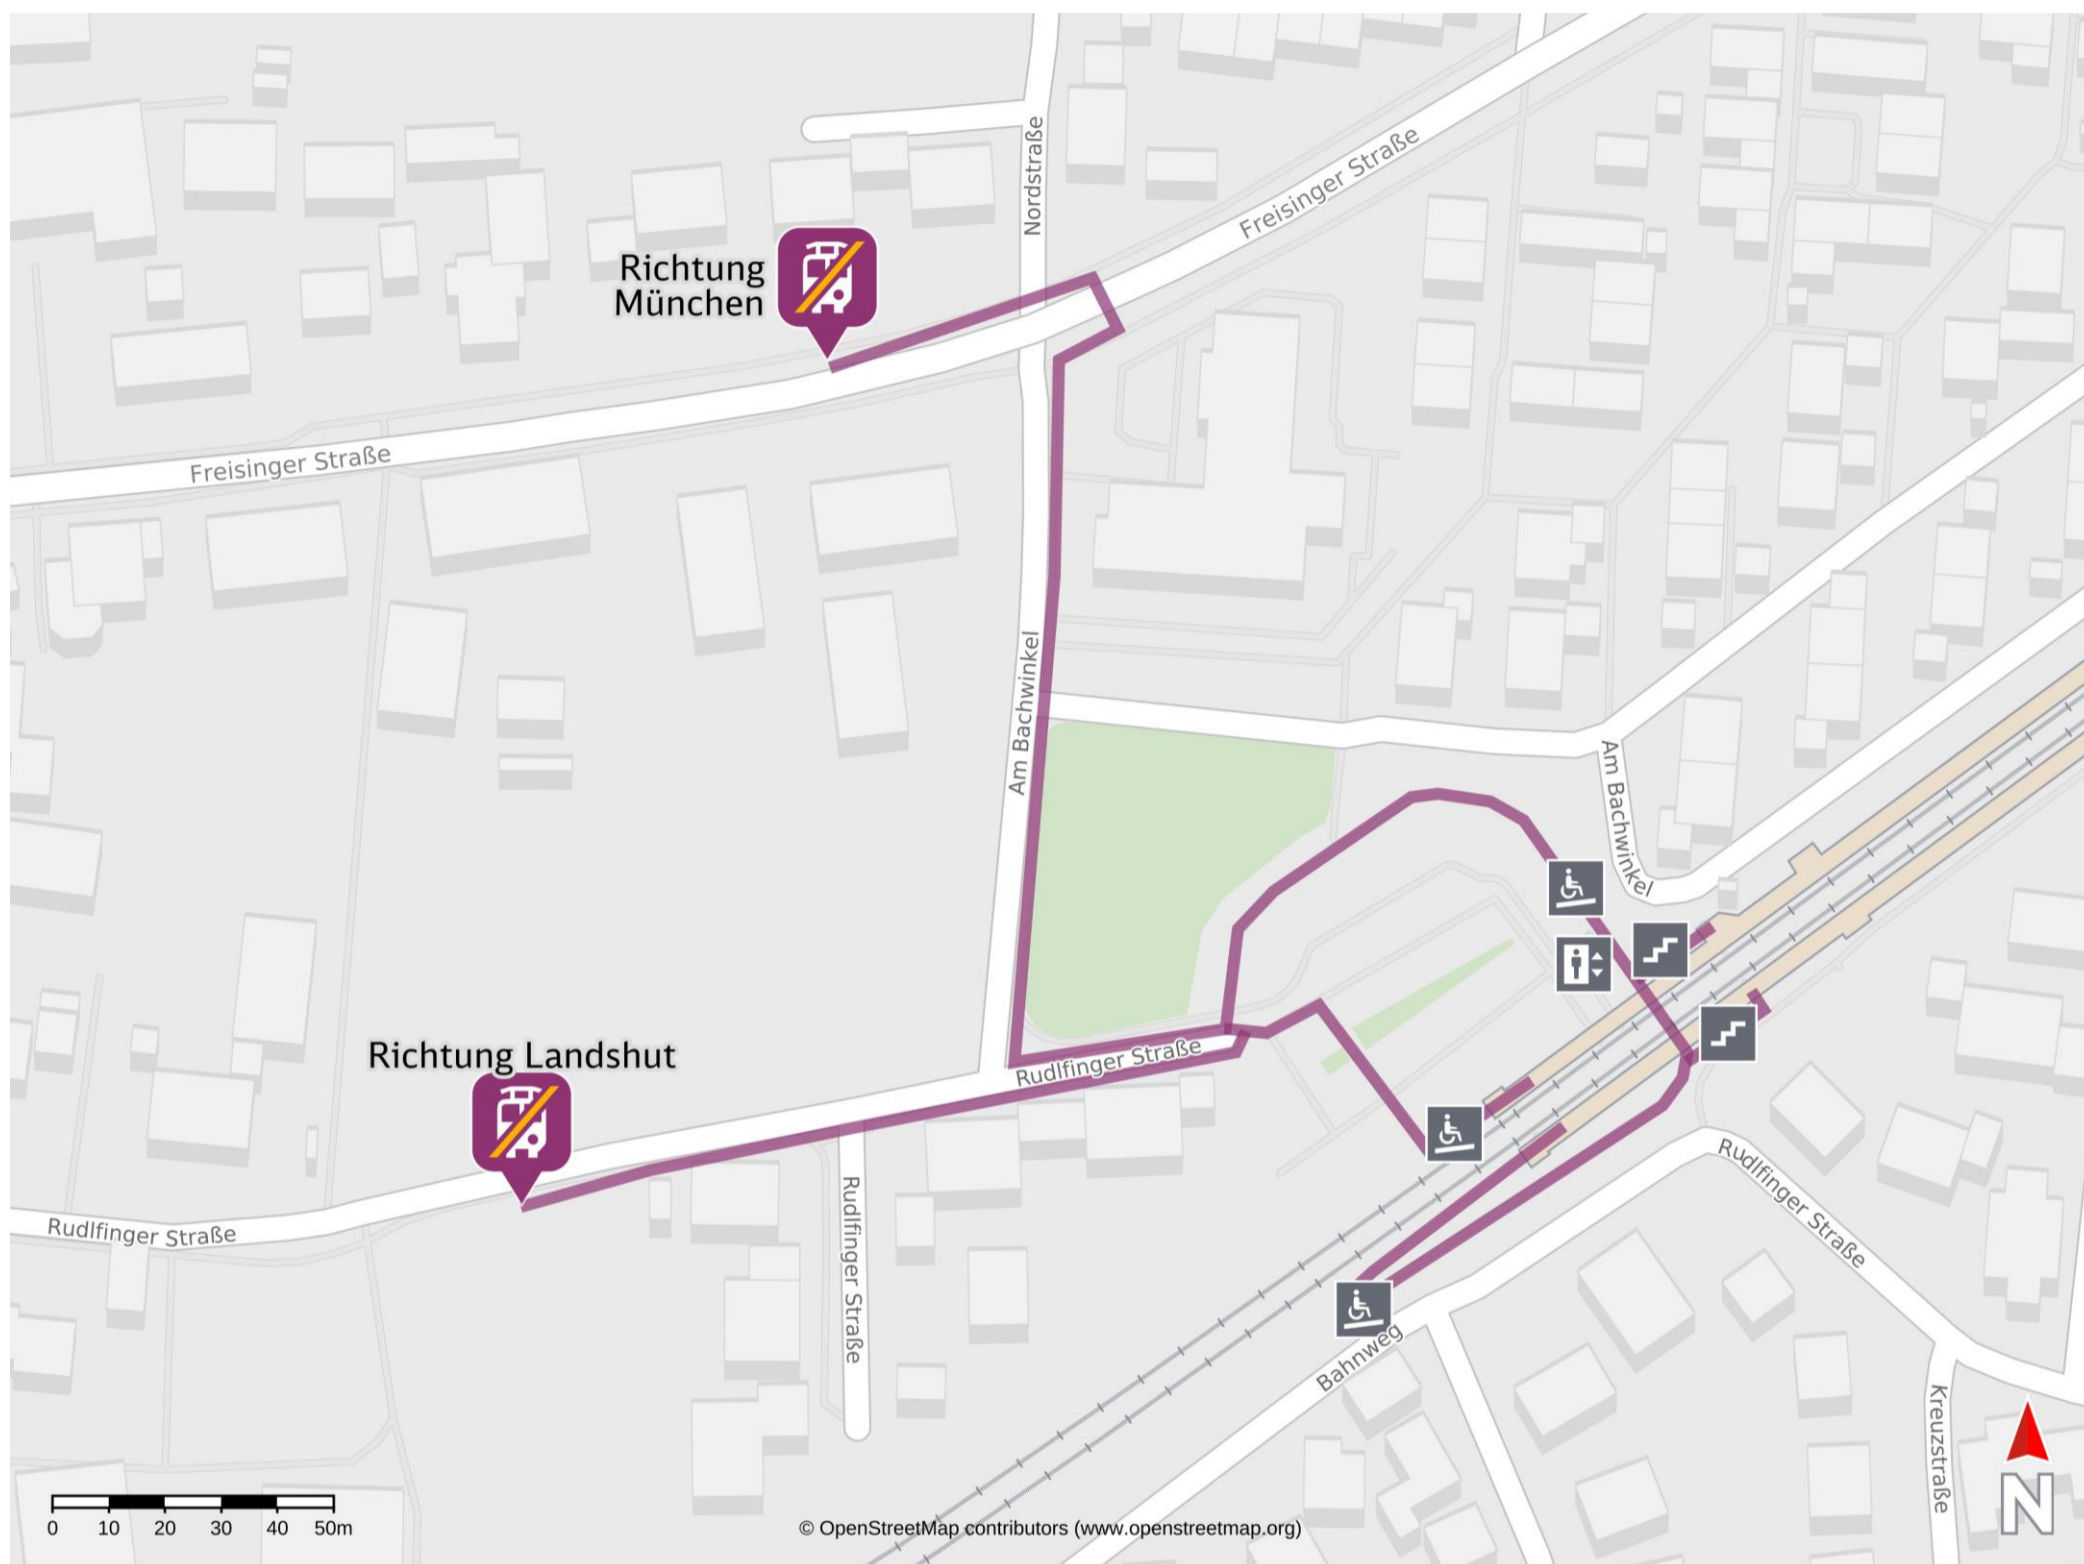

# Umgebungsplan

## Marzling

Ersatzhaltestelle Richtung Landshut

Ersatzhaltestelle Richtung München

### Wegbeschreibung Schienenersatzverkehr \*

**Ersatzhaltestelle Richtung Landshut:**

Verlassen Sie den Bahnsteig und begeben Sie sich an die Rudlfinger Straße. Folgen Sie der Straße in östlicher Richtung bis zur Haltestelle „Marzling Schule“.

**Ersatzhaltestelle Richtung München:**

Verlassen Sie den Bahnsteig und begeben Sie sich an die Rudlfinger Straße. Folgen Sie der Straße in östlicher Richtung bis zur Einmündung Am Bachwinkel. Biegen Sie nach rechts ab und folgen Sie dem Straßenverlauf bis zur Freisinger Straße. Orientieren Sie sich nach links und begeben Sie sich an die Haltestelle „Marzling Nordstraße“.