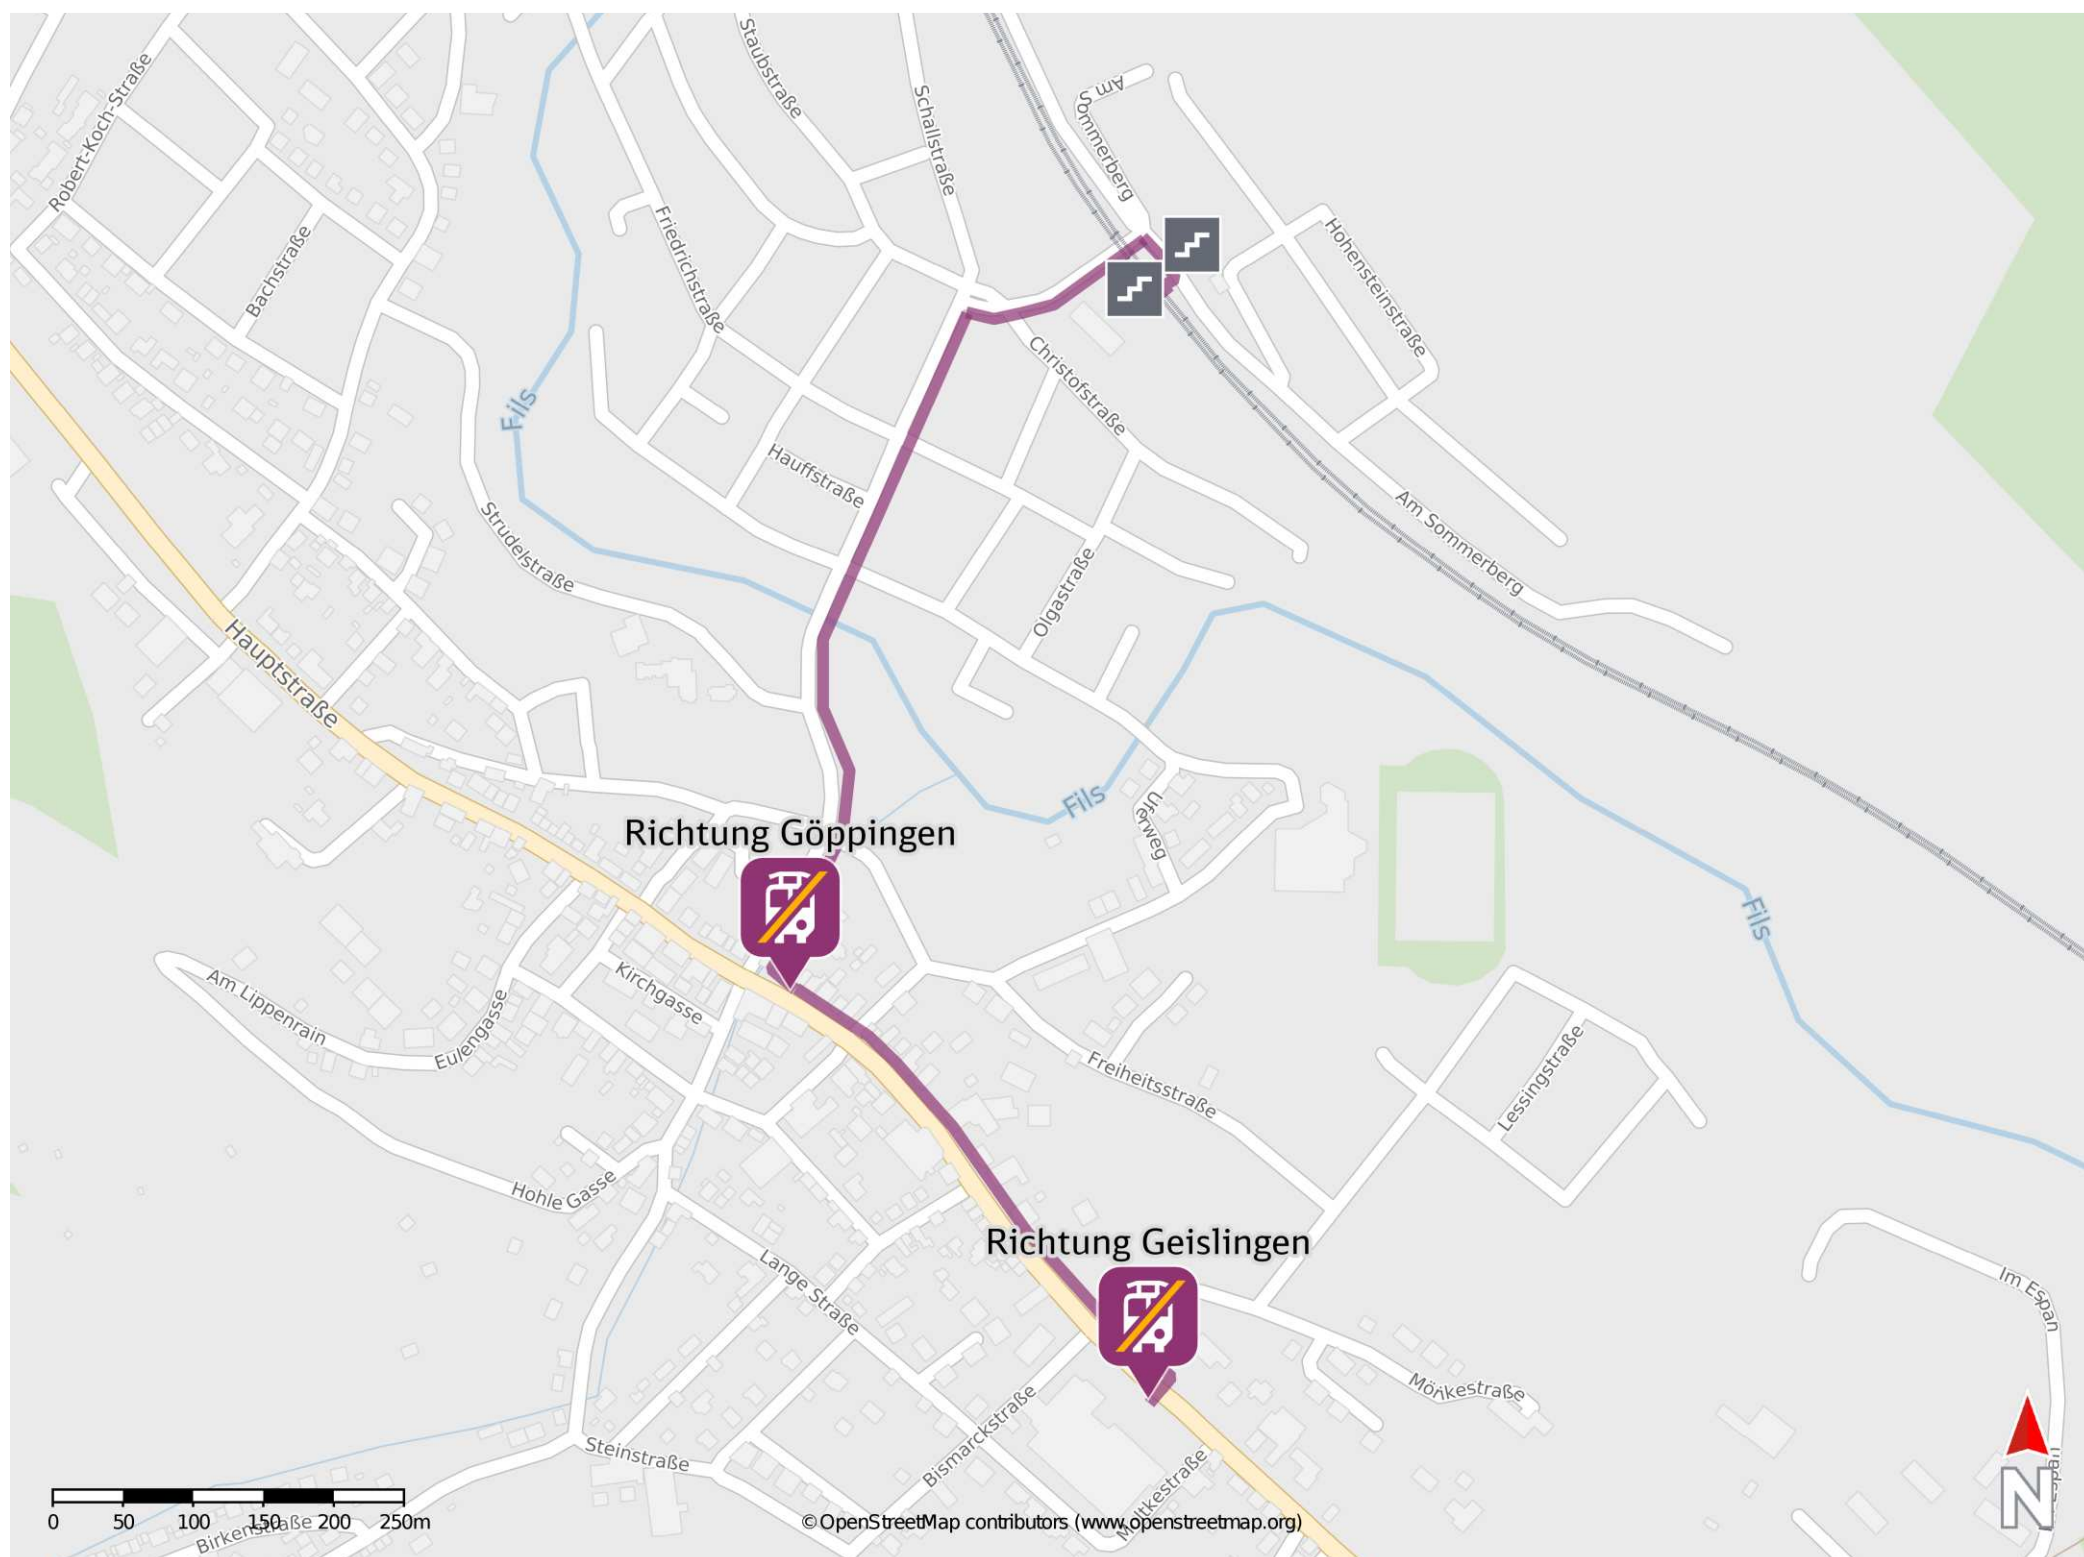

# Umgebungsplan

## Kuchen

### Wegbeschreibung Schienenersatzverkehr \*

Verlassen Sie den Bahnsteig und begeben Sie sich an die Bahnhofstraße Biegen Sie nach links ab und folgen Sie dem Verlauf der Straße bis an die Hauptstraße. Biegen Sie nach links in diese ab. Die Ersatzhaltestelle in Richtung Göppingen befindet sich an den Bushaltestelle Löwen. Reisende in Richtung Geislingen folgen dem Straßenverlauf ca. 350m bis zu der entsprechenden Ersatzhaltestelle. Die Ersatzhaltestelle in Richtung Geislingen befindet sich an der Bushaltestelle Heinkel.

Ersatzhaltestelle Richtung Göppingen

Ersatzhaltestelle Richtung Geislingen

\* Fahrradmitnahme im Schienenersatzverkehr nur begrenzt möglich. Im QR Code sind die Koordinaten der Ersatzhaltestelle hinterlegt.