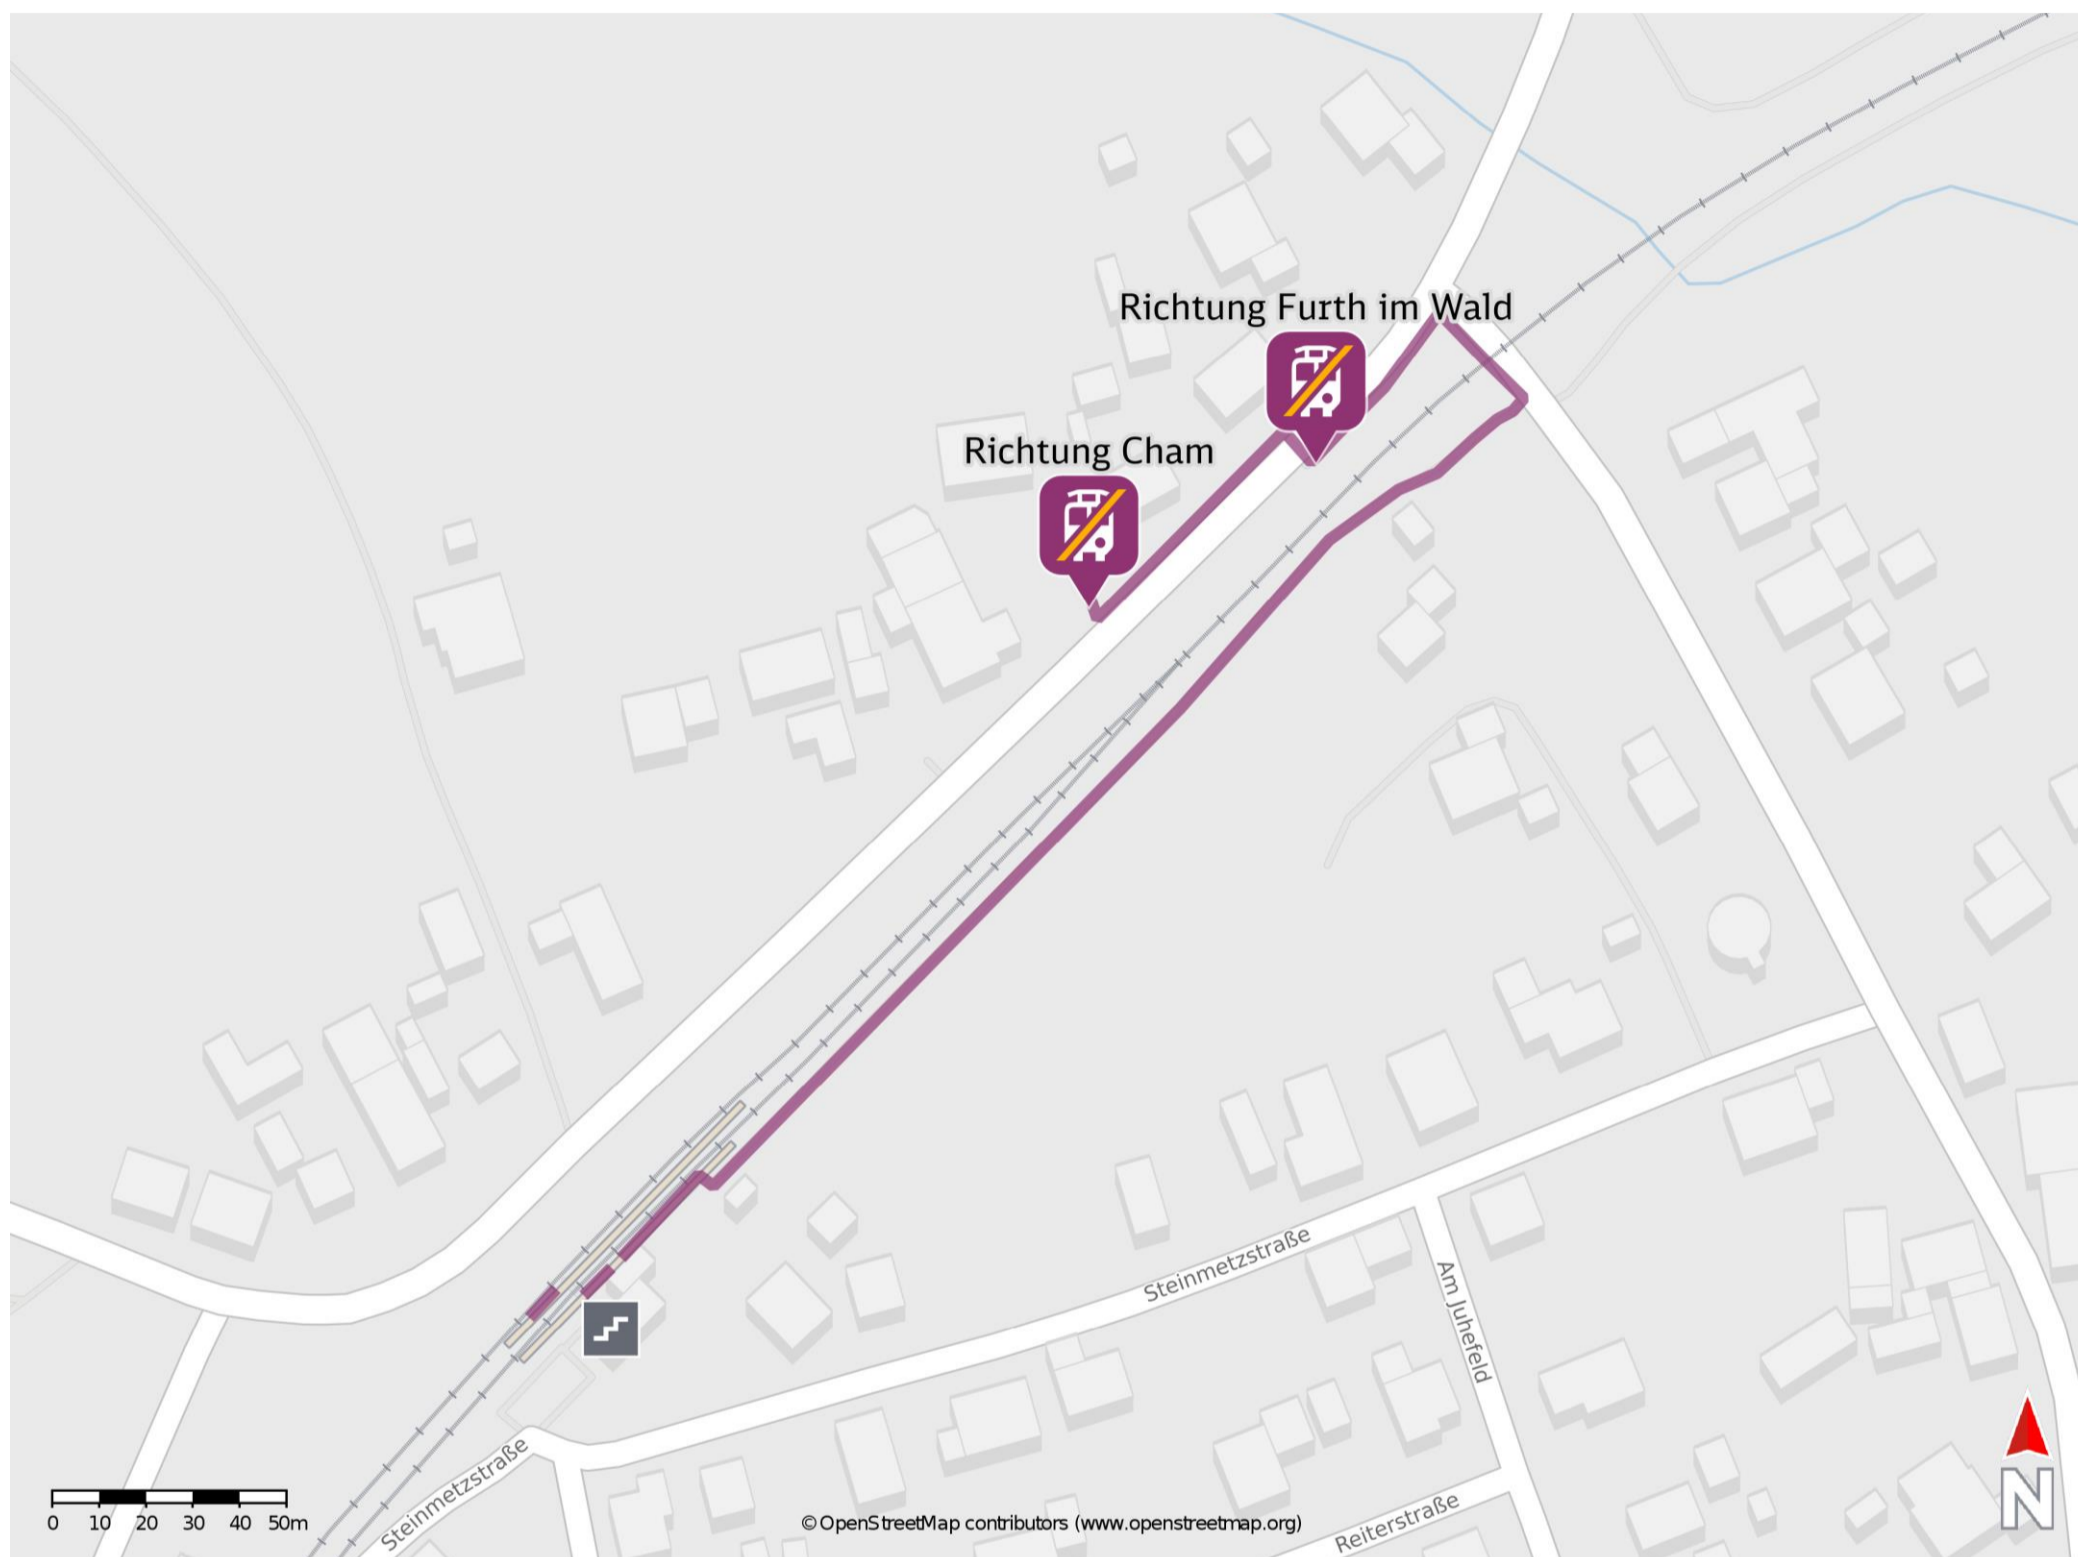

## Kothmaißling

### Wegbeschreibung Schienenersatzverkehr \*

Verlassen Sie den Bahnsteig und folgen Sie dem Fußweg ca. 240 m bis zur Raindorfer Straße. Biegen Sie nach links ab, überqueren Sie den Bahnübergang und begeben Sie sich an die Straße Kothmaißling (Cha55). Biegen Sie wieder nach links ab und folgen Sie dem Straßenverlauf bis zur jeweiligen Ersatzhaltestelle.

Ersatzhaltestelle Richtung Furth im Wald

Ersatzhaltestelle Richtung Cham

\* Fahrradmitnahme im Schienenersatzverkehr nur begrenzt möglich.  
Im QR Code sind die Koordinaten der Ersatzhaltestelle hinterlegt.