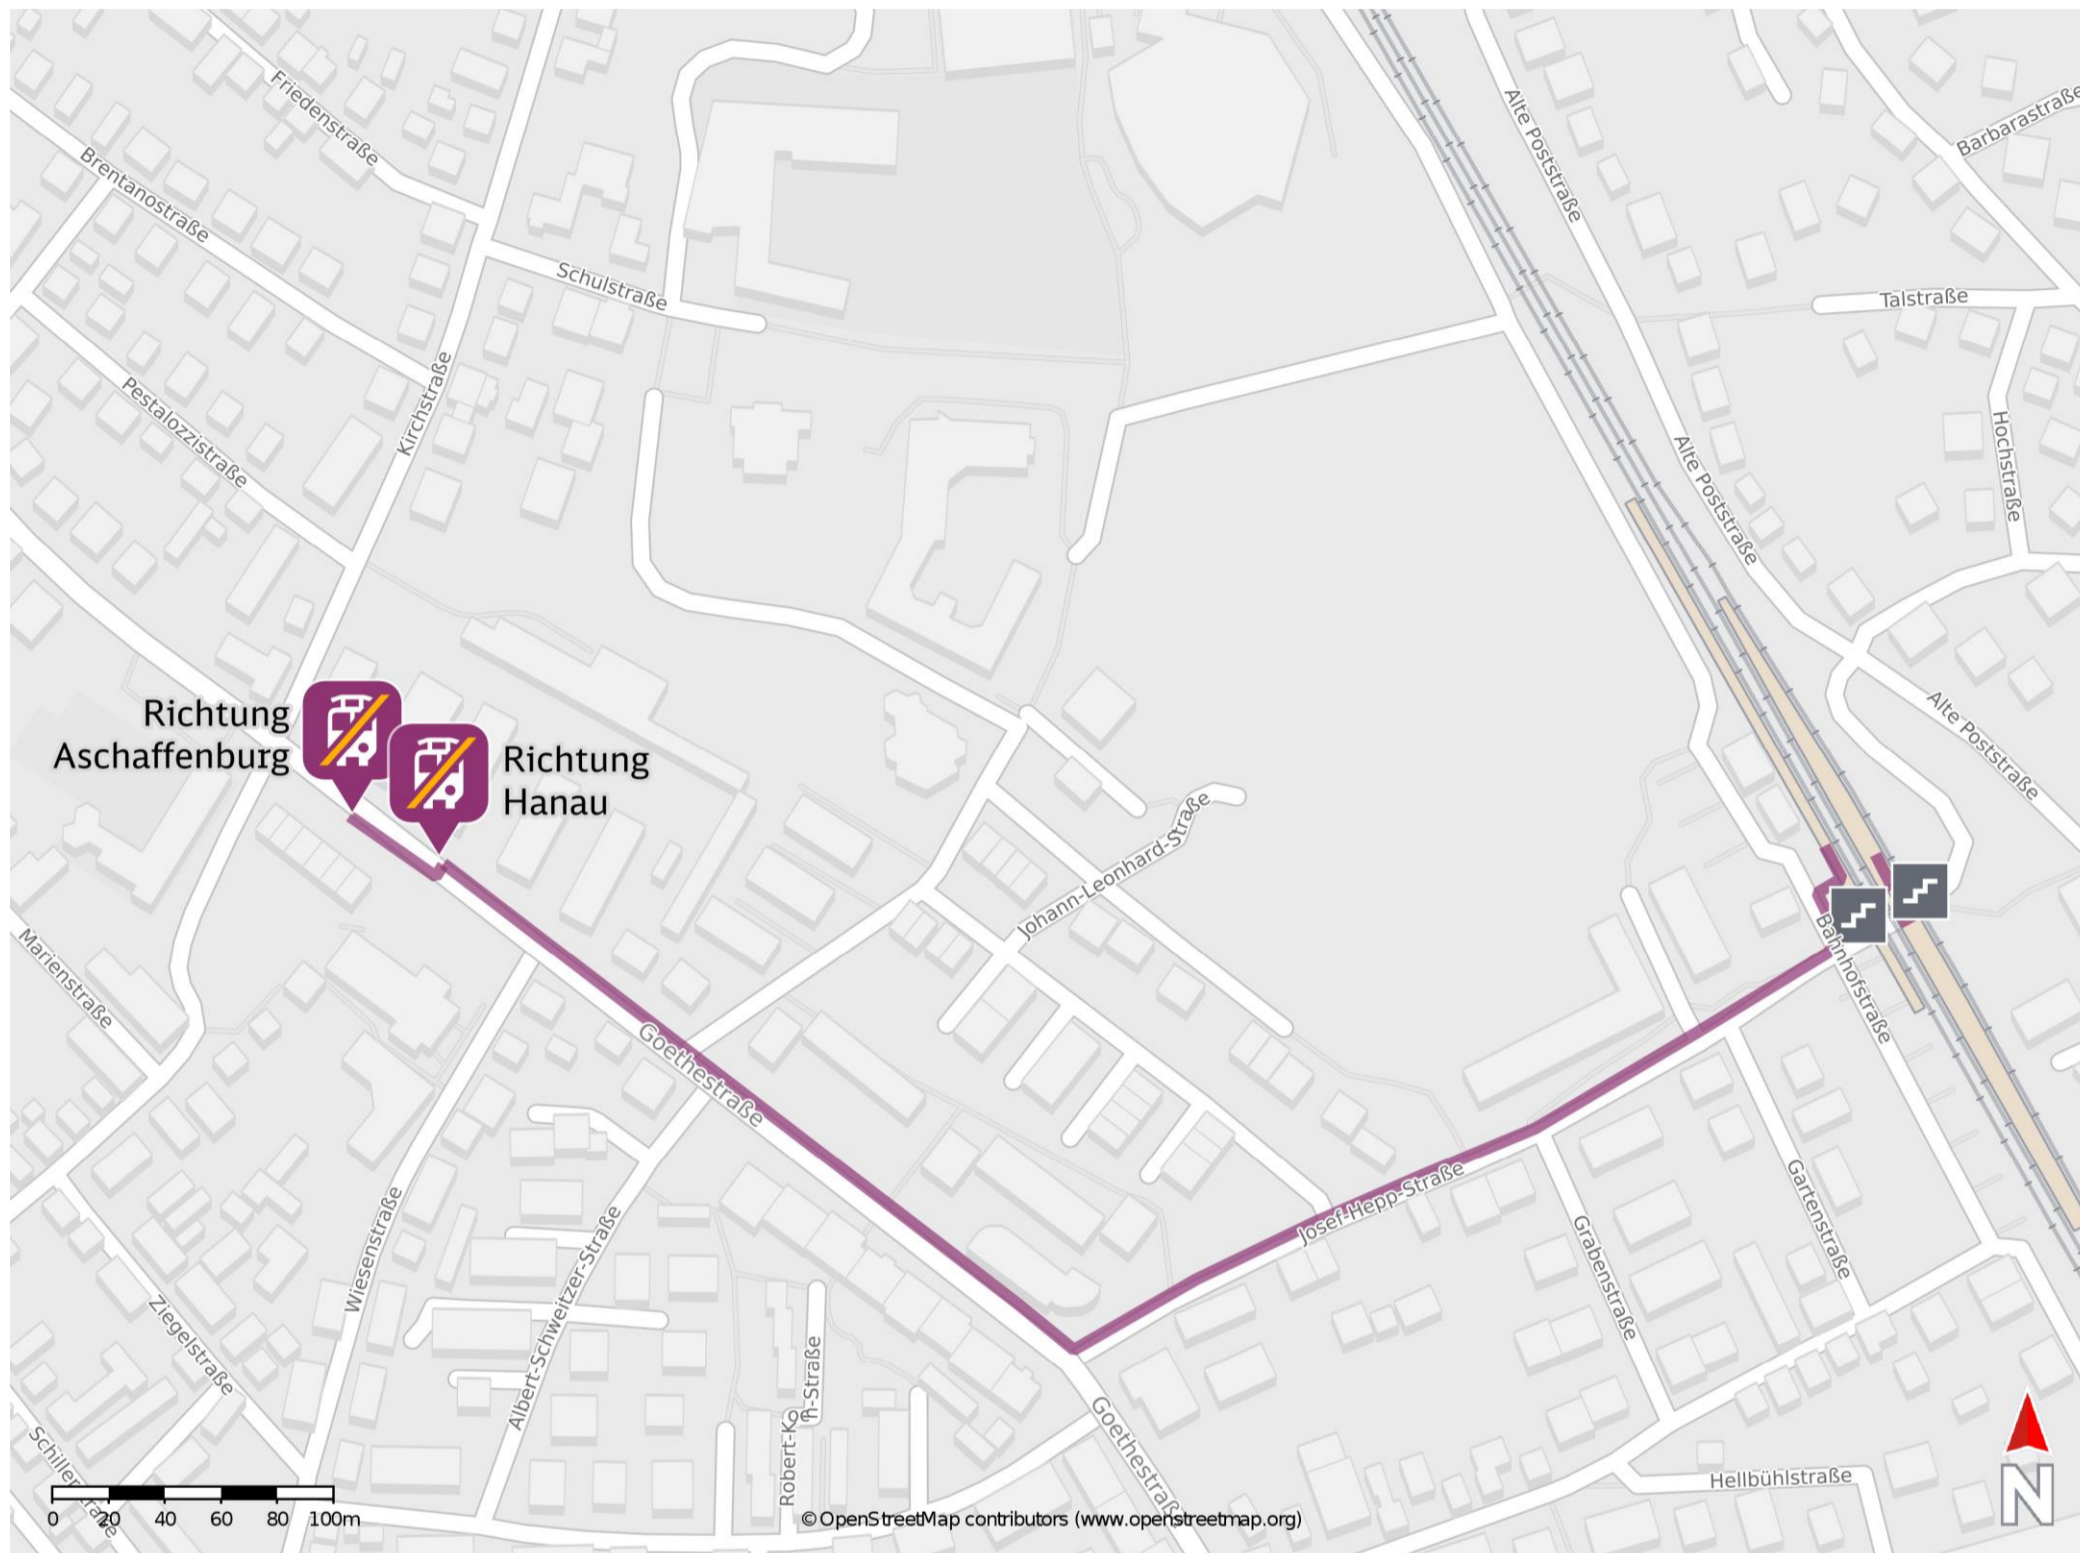

Kleinostheim

Wegbeschreibung Schienenersatzverkehr *

Verlassen Sie den Bahnsteig und begeben Sie sich an die Josef-Hepp-Straße. Folgen Sie dem Straßenverlauf bis zur Goethestraße. Biegen Sie rechts in die Goethestraße ab und folgen Sie der Straße ca. 300m. bis zur jeweiligen Ersatzhaltestelle. Die jeweilige Ersatzhaltestelle befindet sich an der Bushaltestelle Kirche.

Ersatzhaltestelle Richtung Aschaffenburg

Ersatzhaltestelle Richtung Hanau

* Fahrradmitnahme im Schienenersatzverkehr nur begrenzt möglich.
Im QR Code sind die Koordinaten der Ersatzhaltestelle hinterlegt.