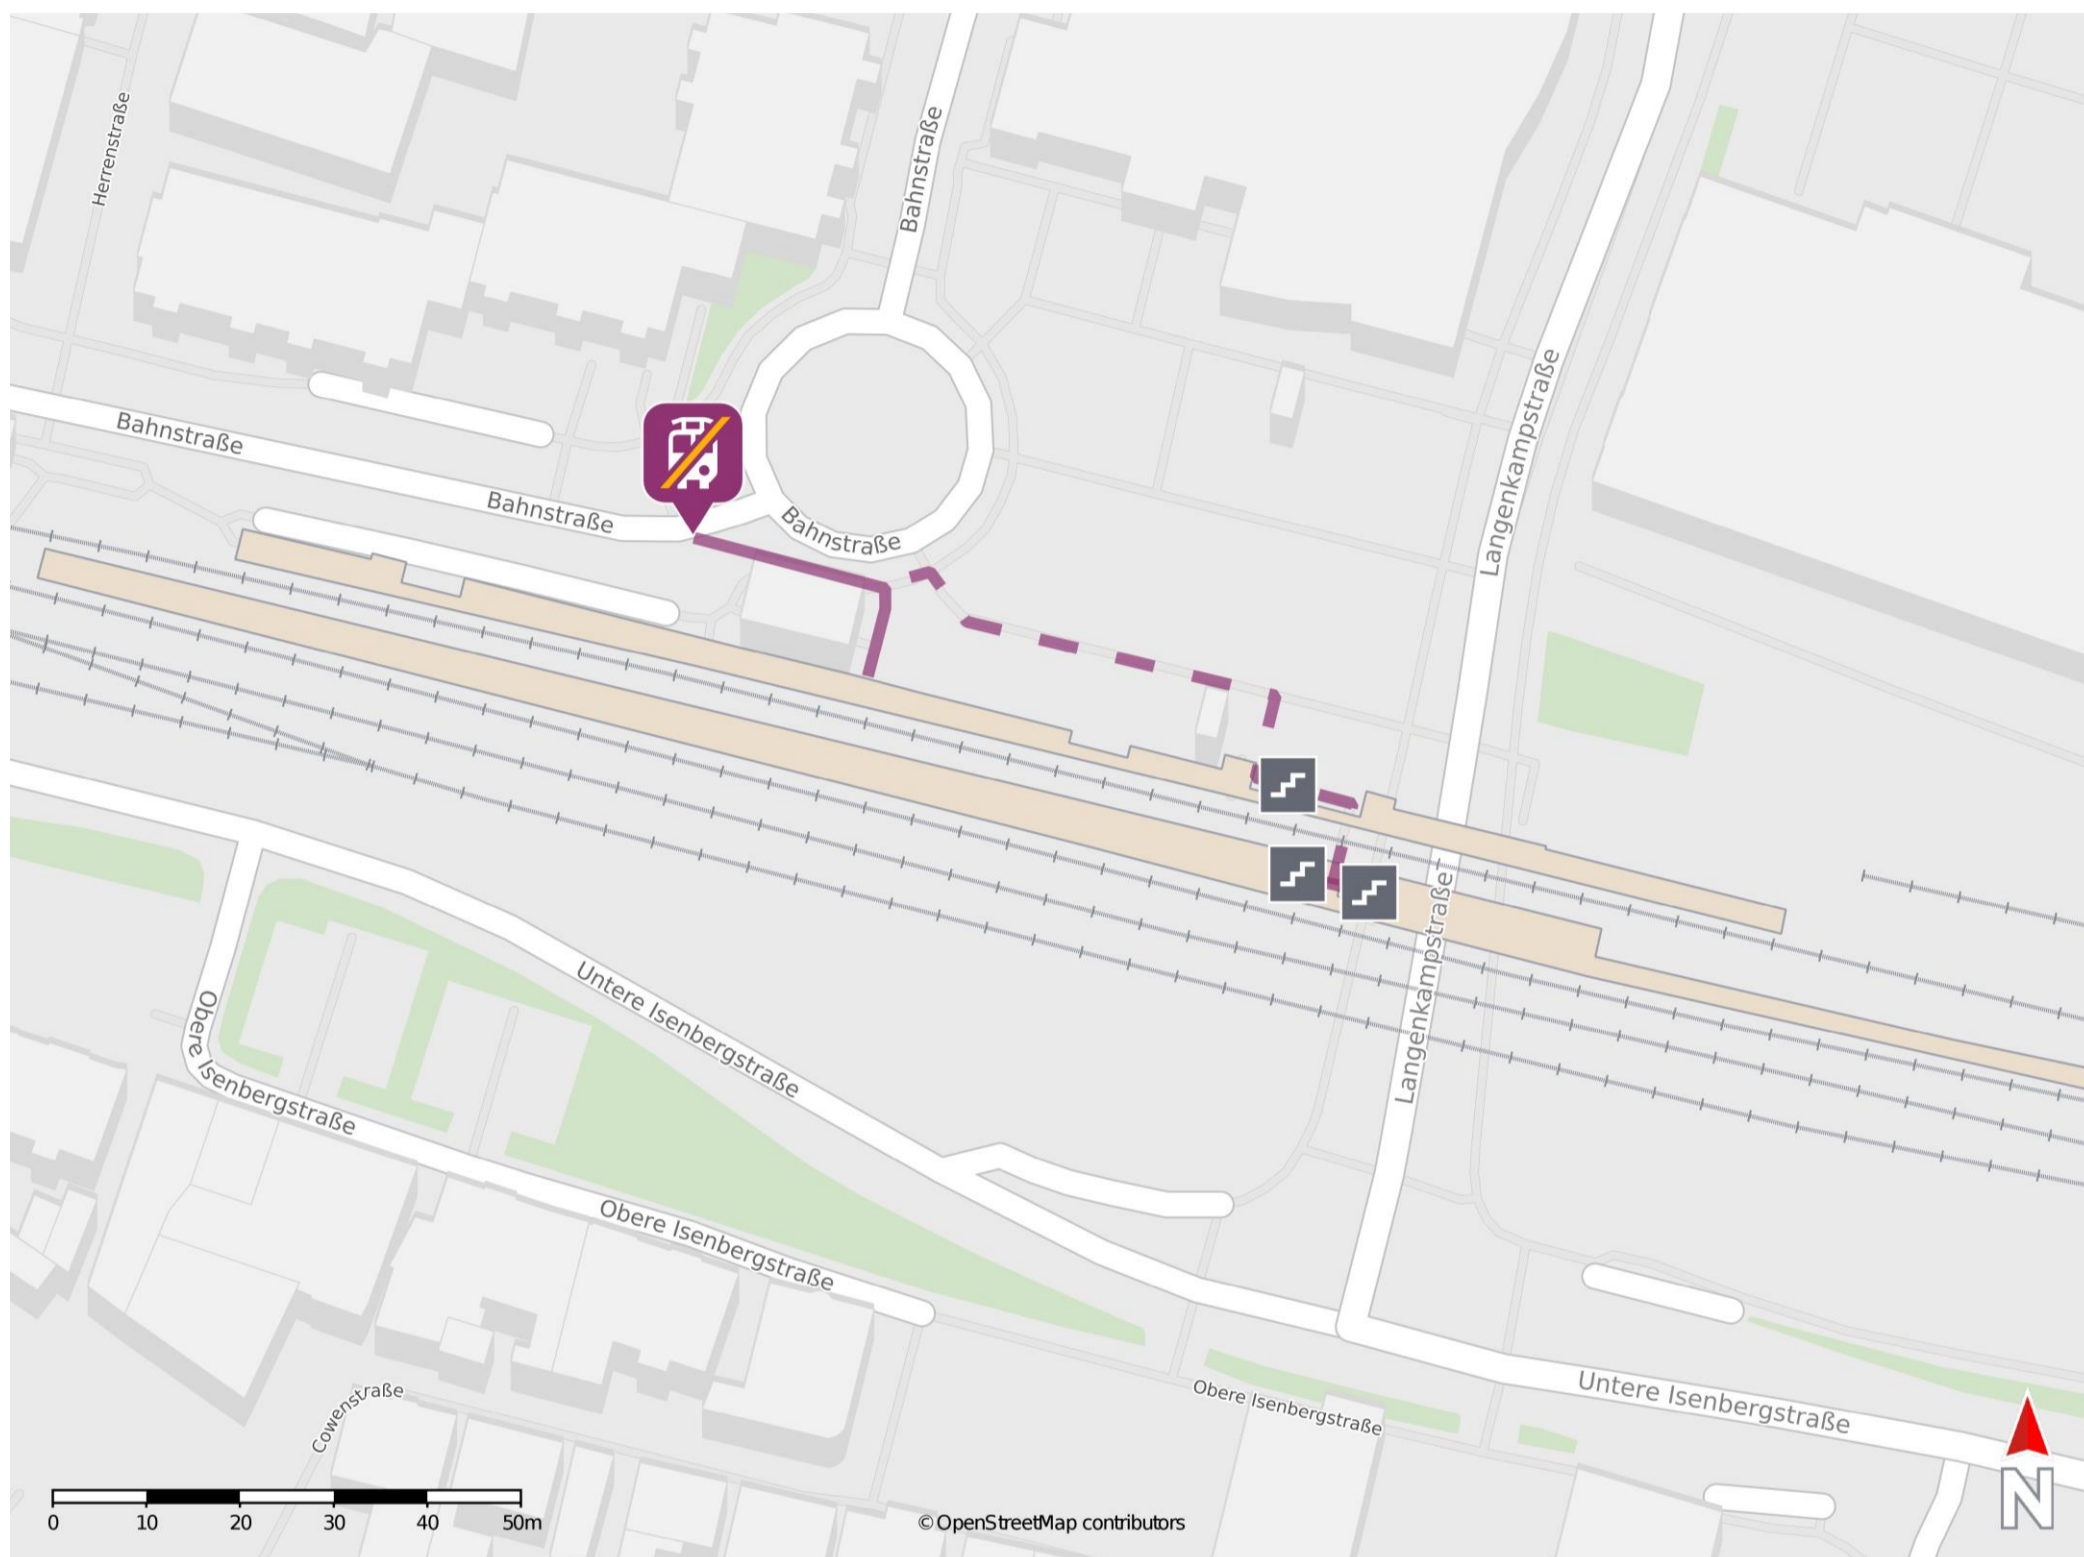

Hohenlimburg

Wegbeschreibung Schienenersatzverkehr *

Verlassen Sie den Bahnsteig, ggf. durch die Unterführung, und begeben Sie zum Bahnhofsvorplatz. Orientieren Sie sich links. Die Ersatzhaltestelle befindet sich am Bahnhofsvorplatz an der Haltestelle Bahnhof.

* Fahrradmitnahme im Schienenersatzverkehr nur begrenzt möglich.
Im QR Code sind die Koordinaten der Ersatzhaltestelle hinterlegt.

— barrierefrei
- - nicht barrierefrei