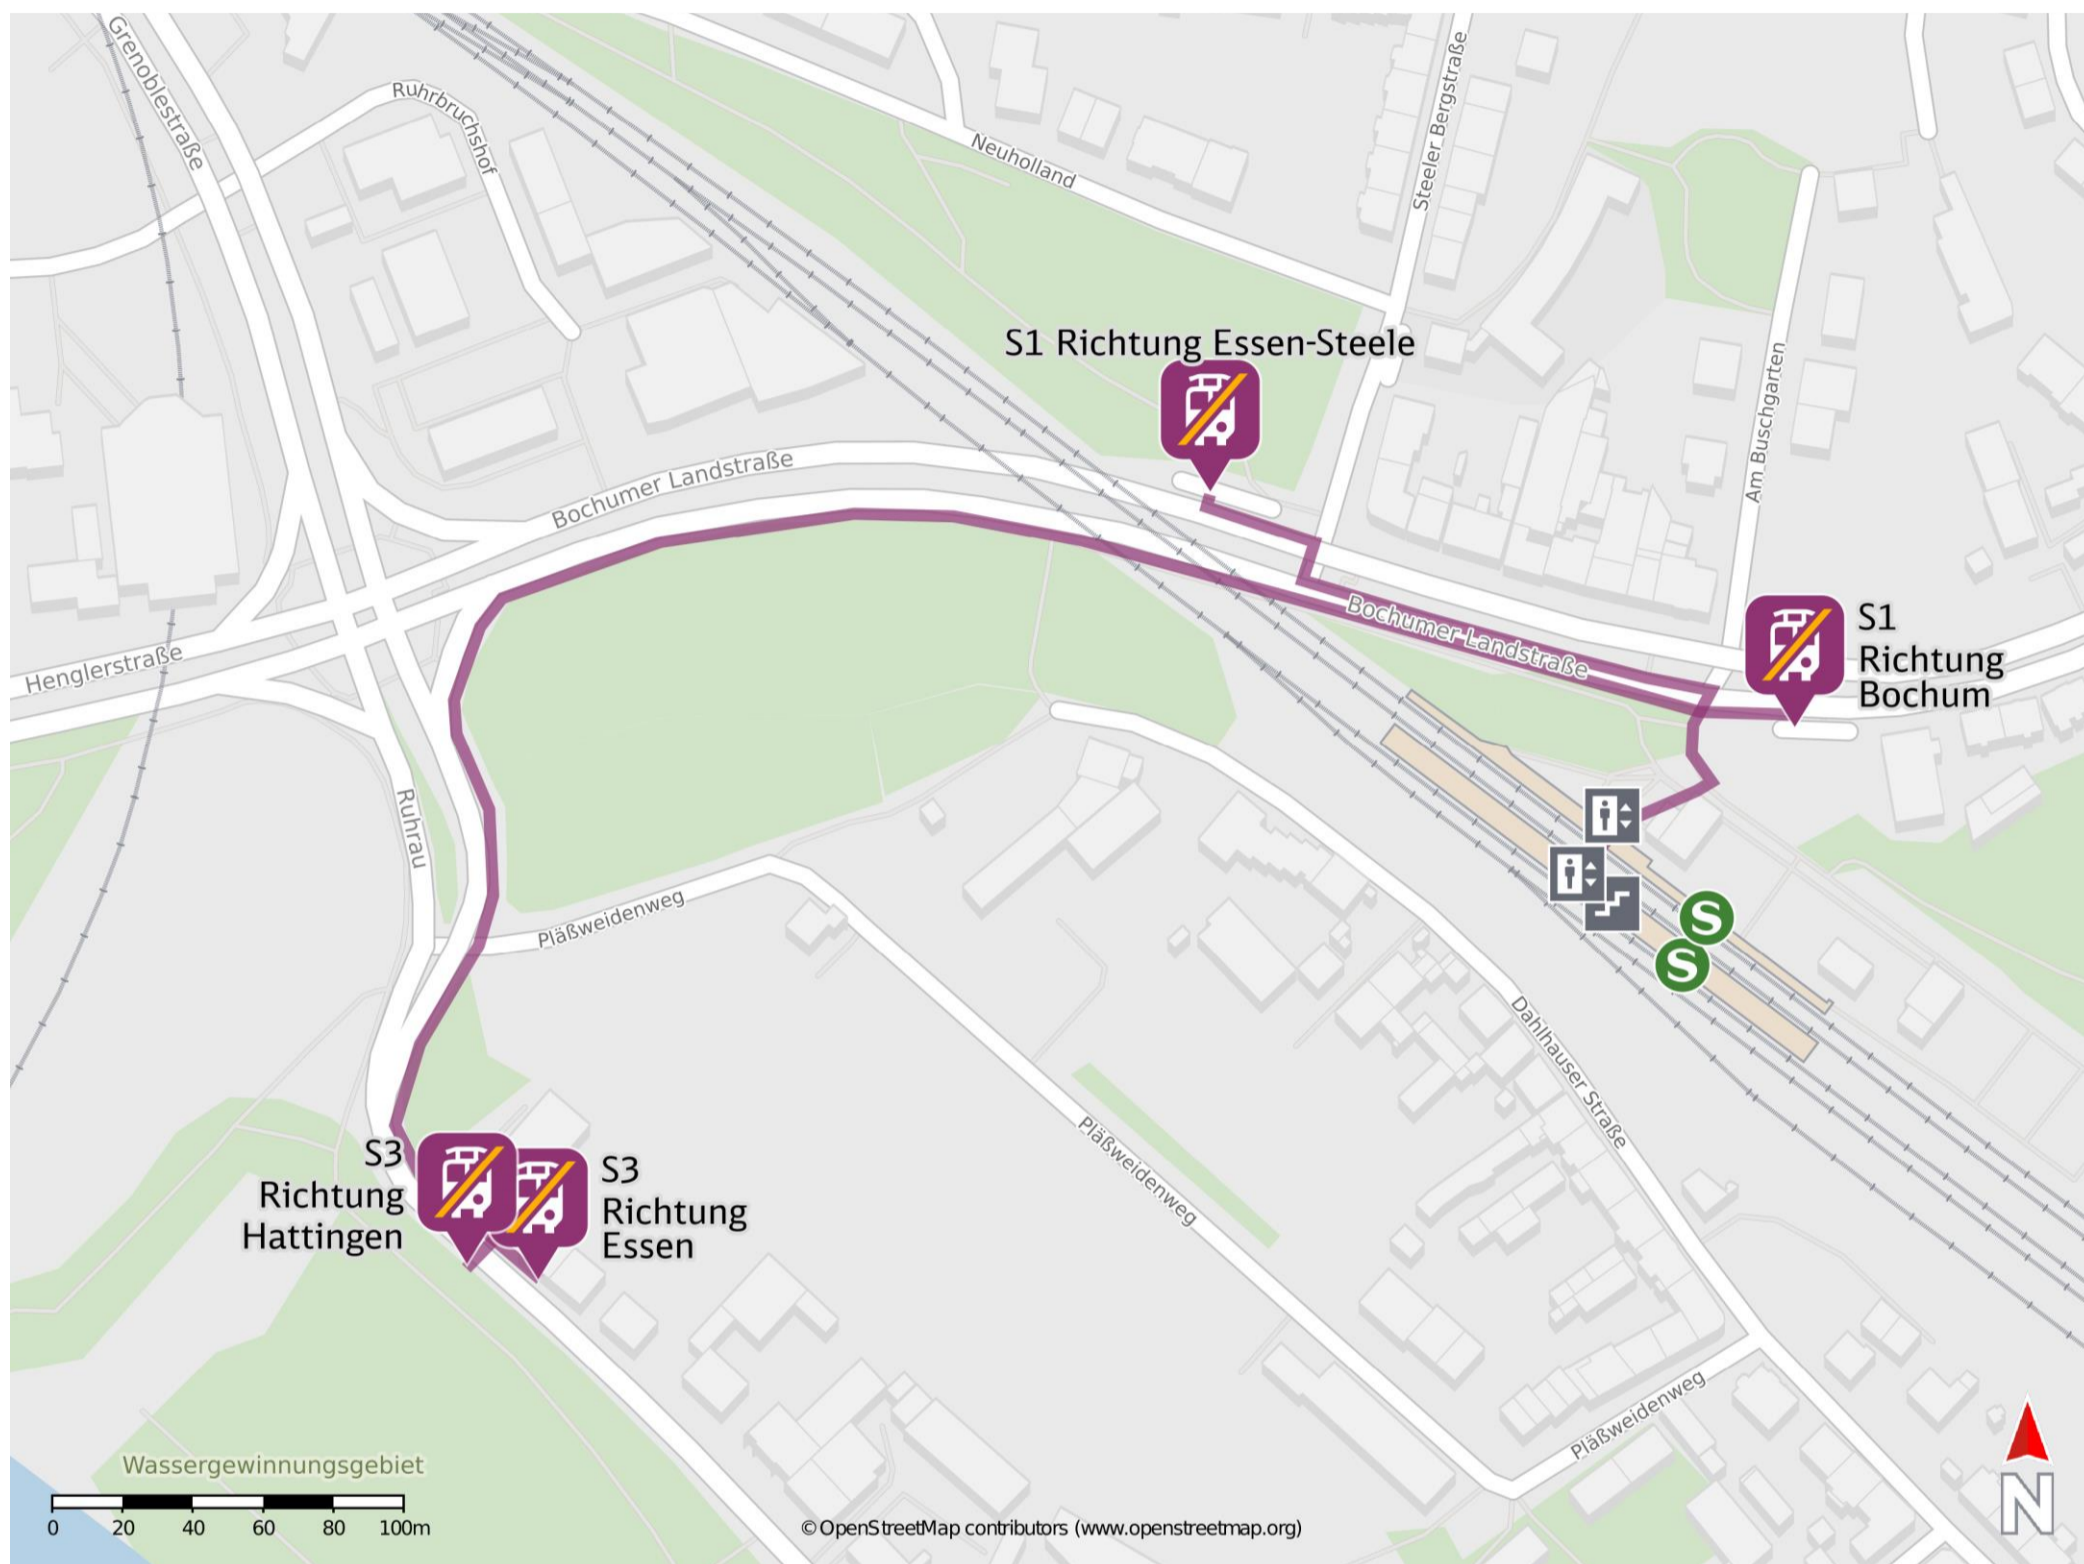

Umgebungsplan

Essen-Steele Ost

Ersatzhaltestelle S1 Richtung Essen-Steele

Ersatzhaltestelle Richtung Bochum Hbf

Wegbeschreibung Schienenersatzverkehr *

Ersatzhaltestelle S1

Richtung Essen-Steele: Verlassen Sie den Bahnsteig und begeben sich an die Bochumer Landstraße. Biegen Sie nach links ab und folgen dem Straßenverlauf ca. 150 m bis zur Ersatzhaltestelle. Die Ersatzhaltestelle befindet sich an der Bushaltestelle Steele Ost.
Richtung Bochum Hbf: Verlassen Sie den Bahnsteig und begeben sich an die Bochumer Landstraße. Orientieren Sie sich nach rechts. Die Ersatzhaltestelle befindet sich an der Bushaltestelle Steele Ost.

Ersatzhaltestelle S3: Verlassen Sie den Bahnsteig und begeben sich an die Bochumer Landstraße. Biegen Sie nach links ab und folgen dem Straßenverlauf bis zur Ruhrau. Biegen Sie links auf diese ein und folgen dem Straßenverlauf bis zur jeweiligen Ersatzhaltestelle. Diese befindet sich an der Haltestelle Pläßweidenweg.

*Fahrradmitnahme im Schienenersatzverkehr nur begrenzt, teilweise gar nicht möglich. Bitte informieren Sie sich bei dem von Ihnen genutzten Eisenbahnverkehrsunternehmen. Im QR Code sind die Koordinaten der Ersatzhaltestelle hinterlegt.