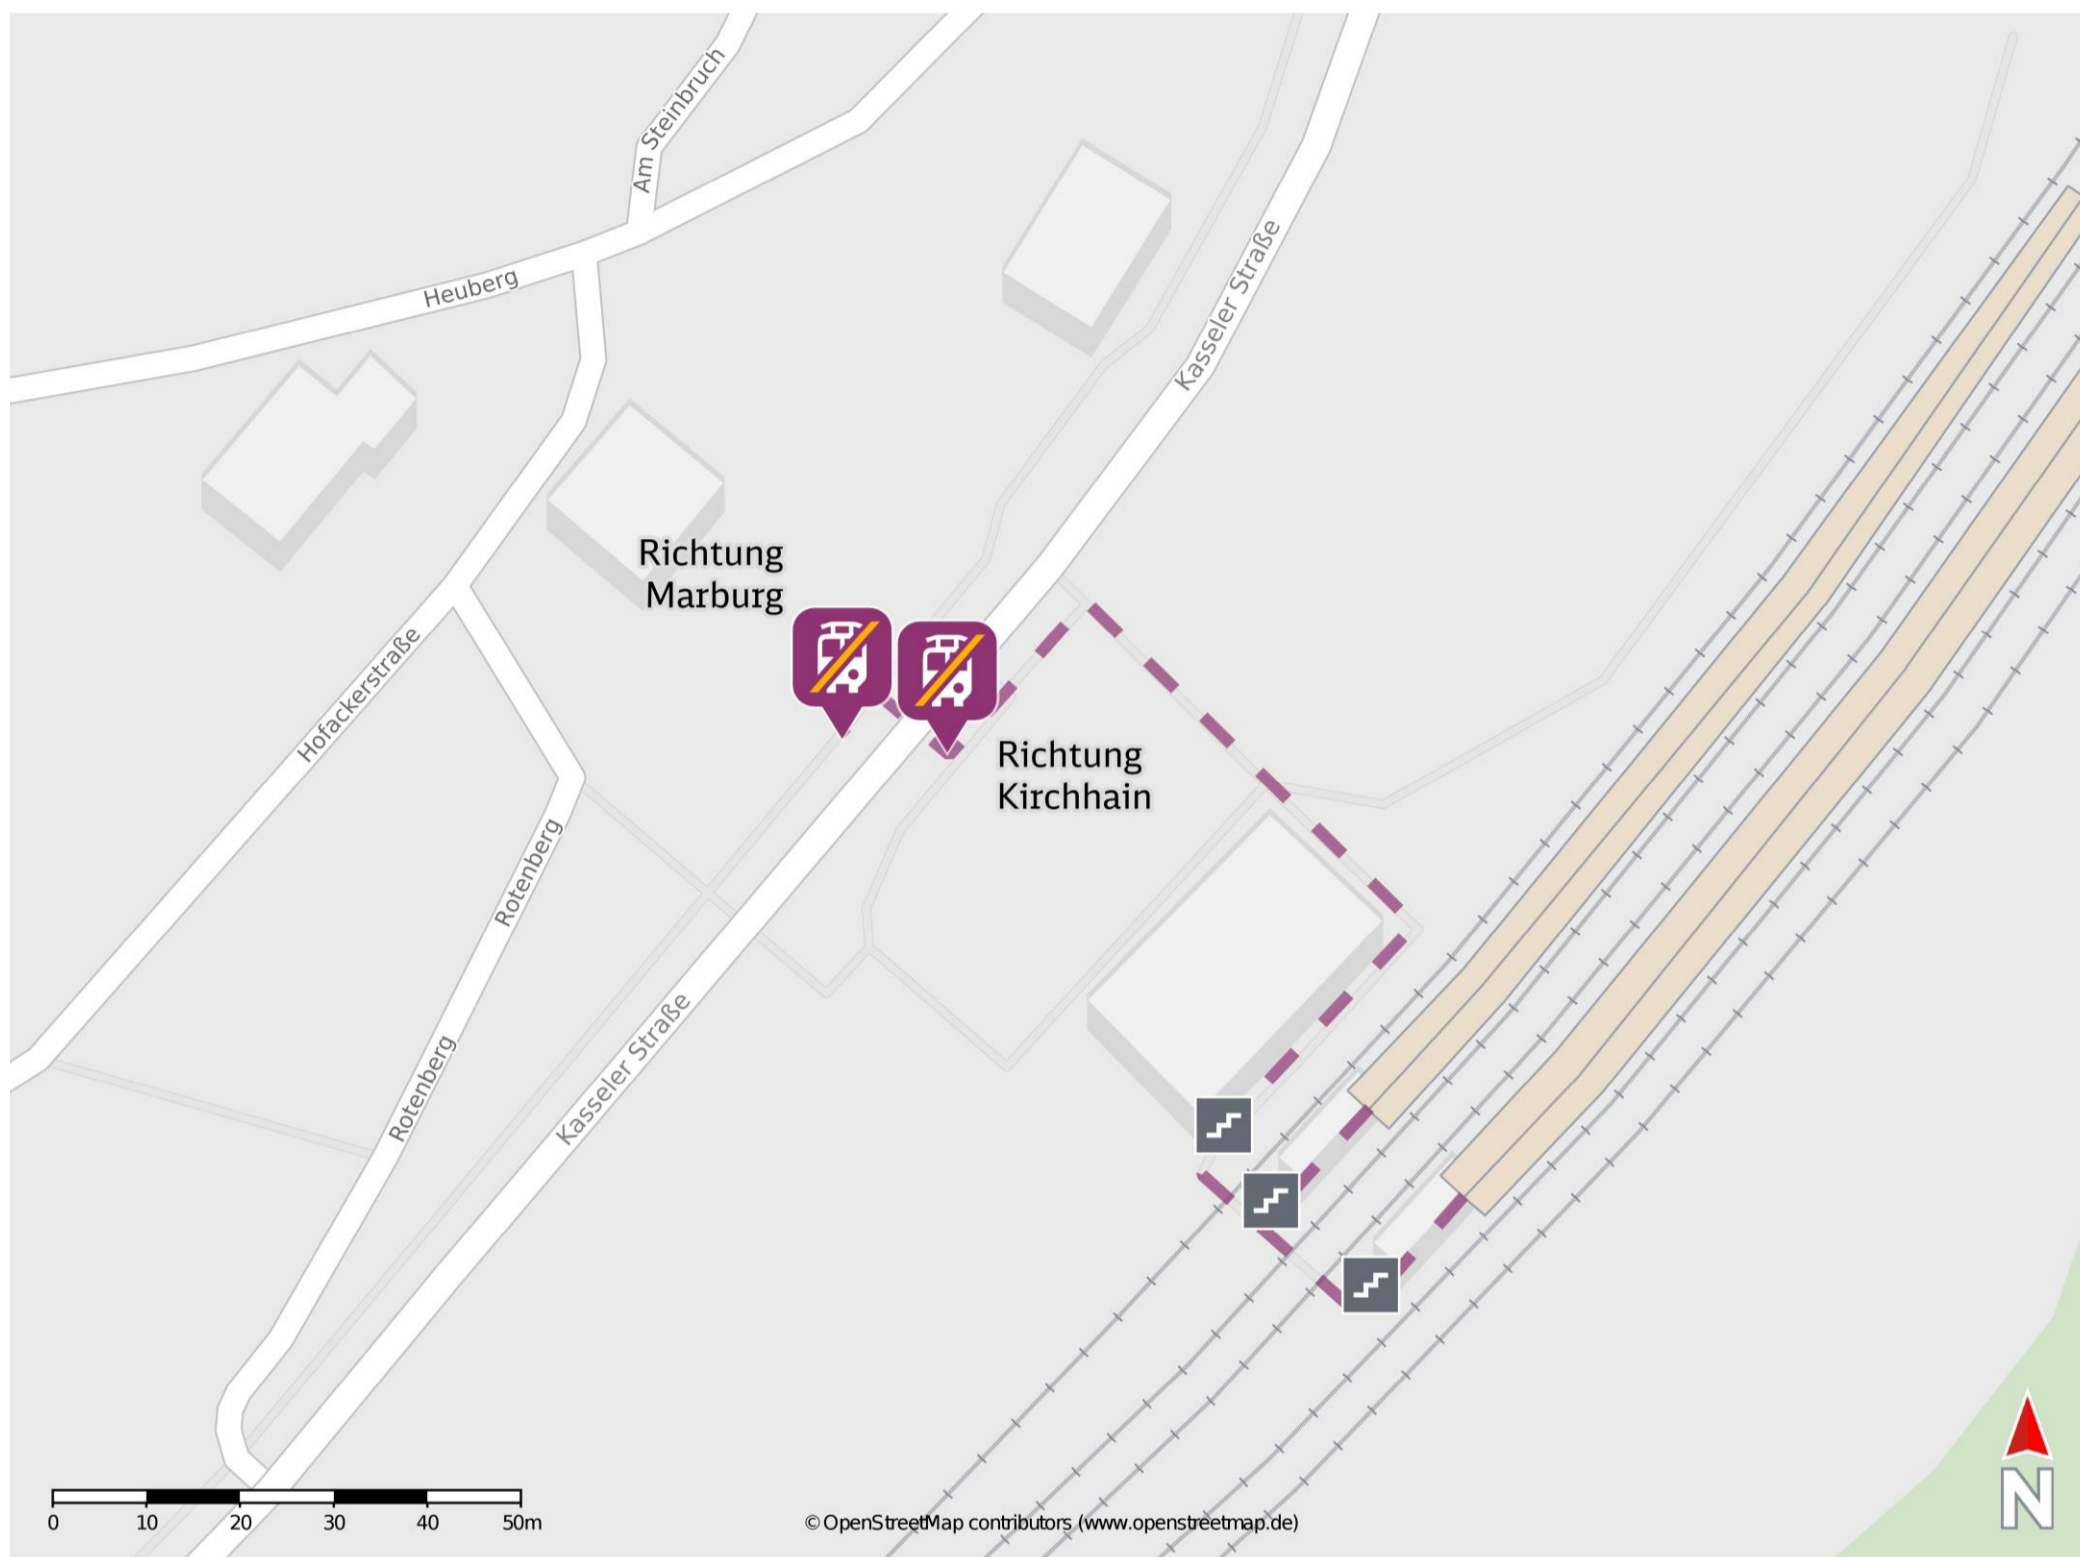

Cölbe

Wegbeschreibung Schienenersatzverkehr *

Verlassen Sie den Bahnsteig und begeben Sie sich an die Kasseler Straße. Orientieren Sie sich nach links. Die Ersatzhaltestelle befindet sich an der Bushaltestelle Bahnhof.

Ersatzhaltestelle Richtung Kirchhain

Ersatzhaltestelle Richtung Marburg

* Fahrradmitnahme im Schienenersatzverkehr nur begrenzt möglich. Im QR Code sind die Koordinaten der Ersatzhaltestelle hinterlegt.

— barrierefrei
 - nicht barrierefrei