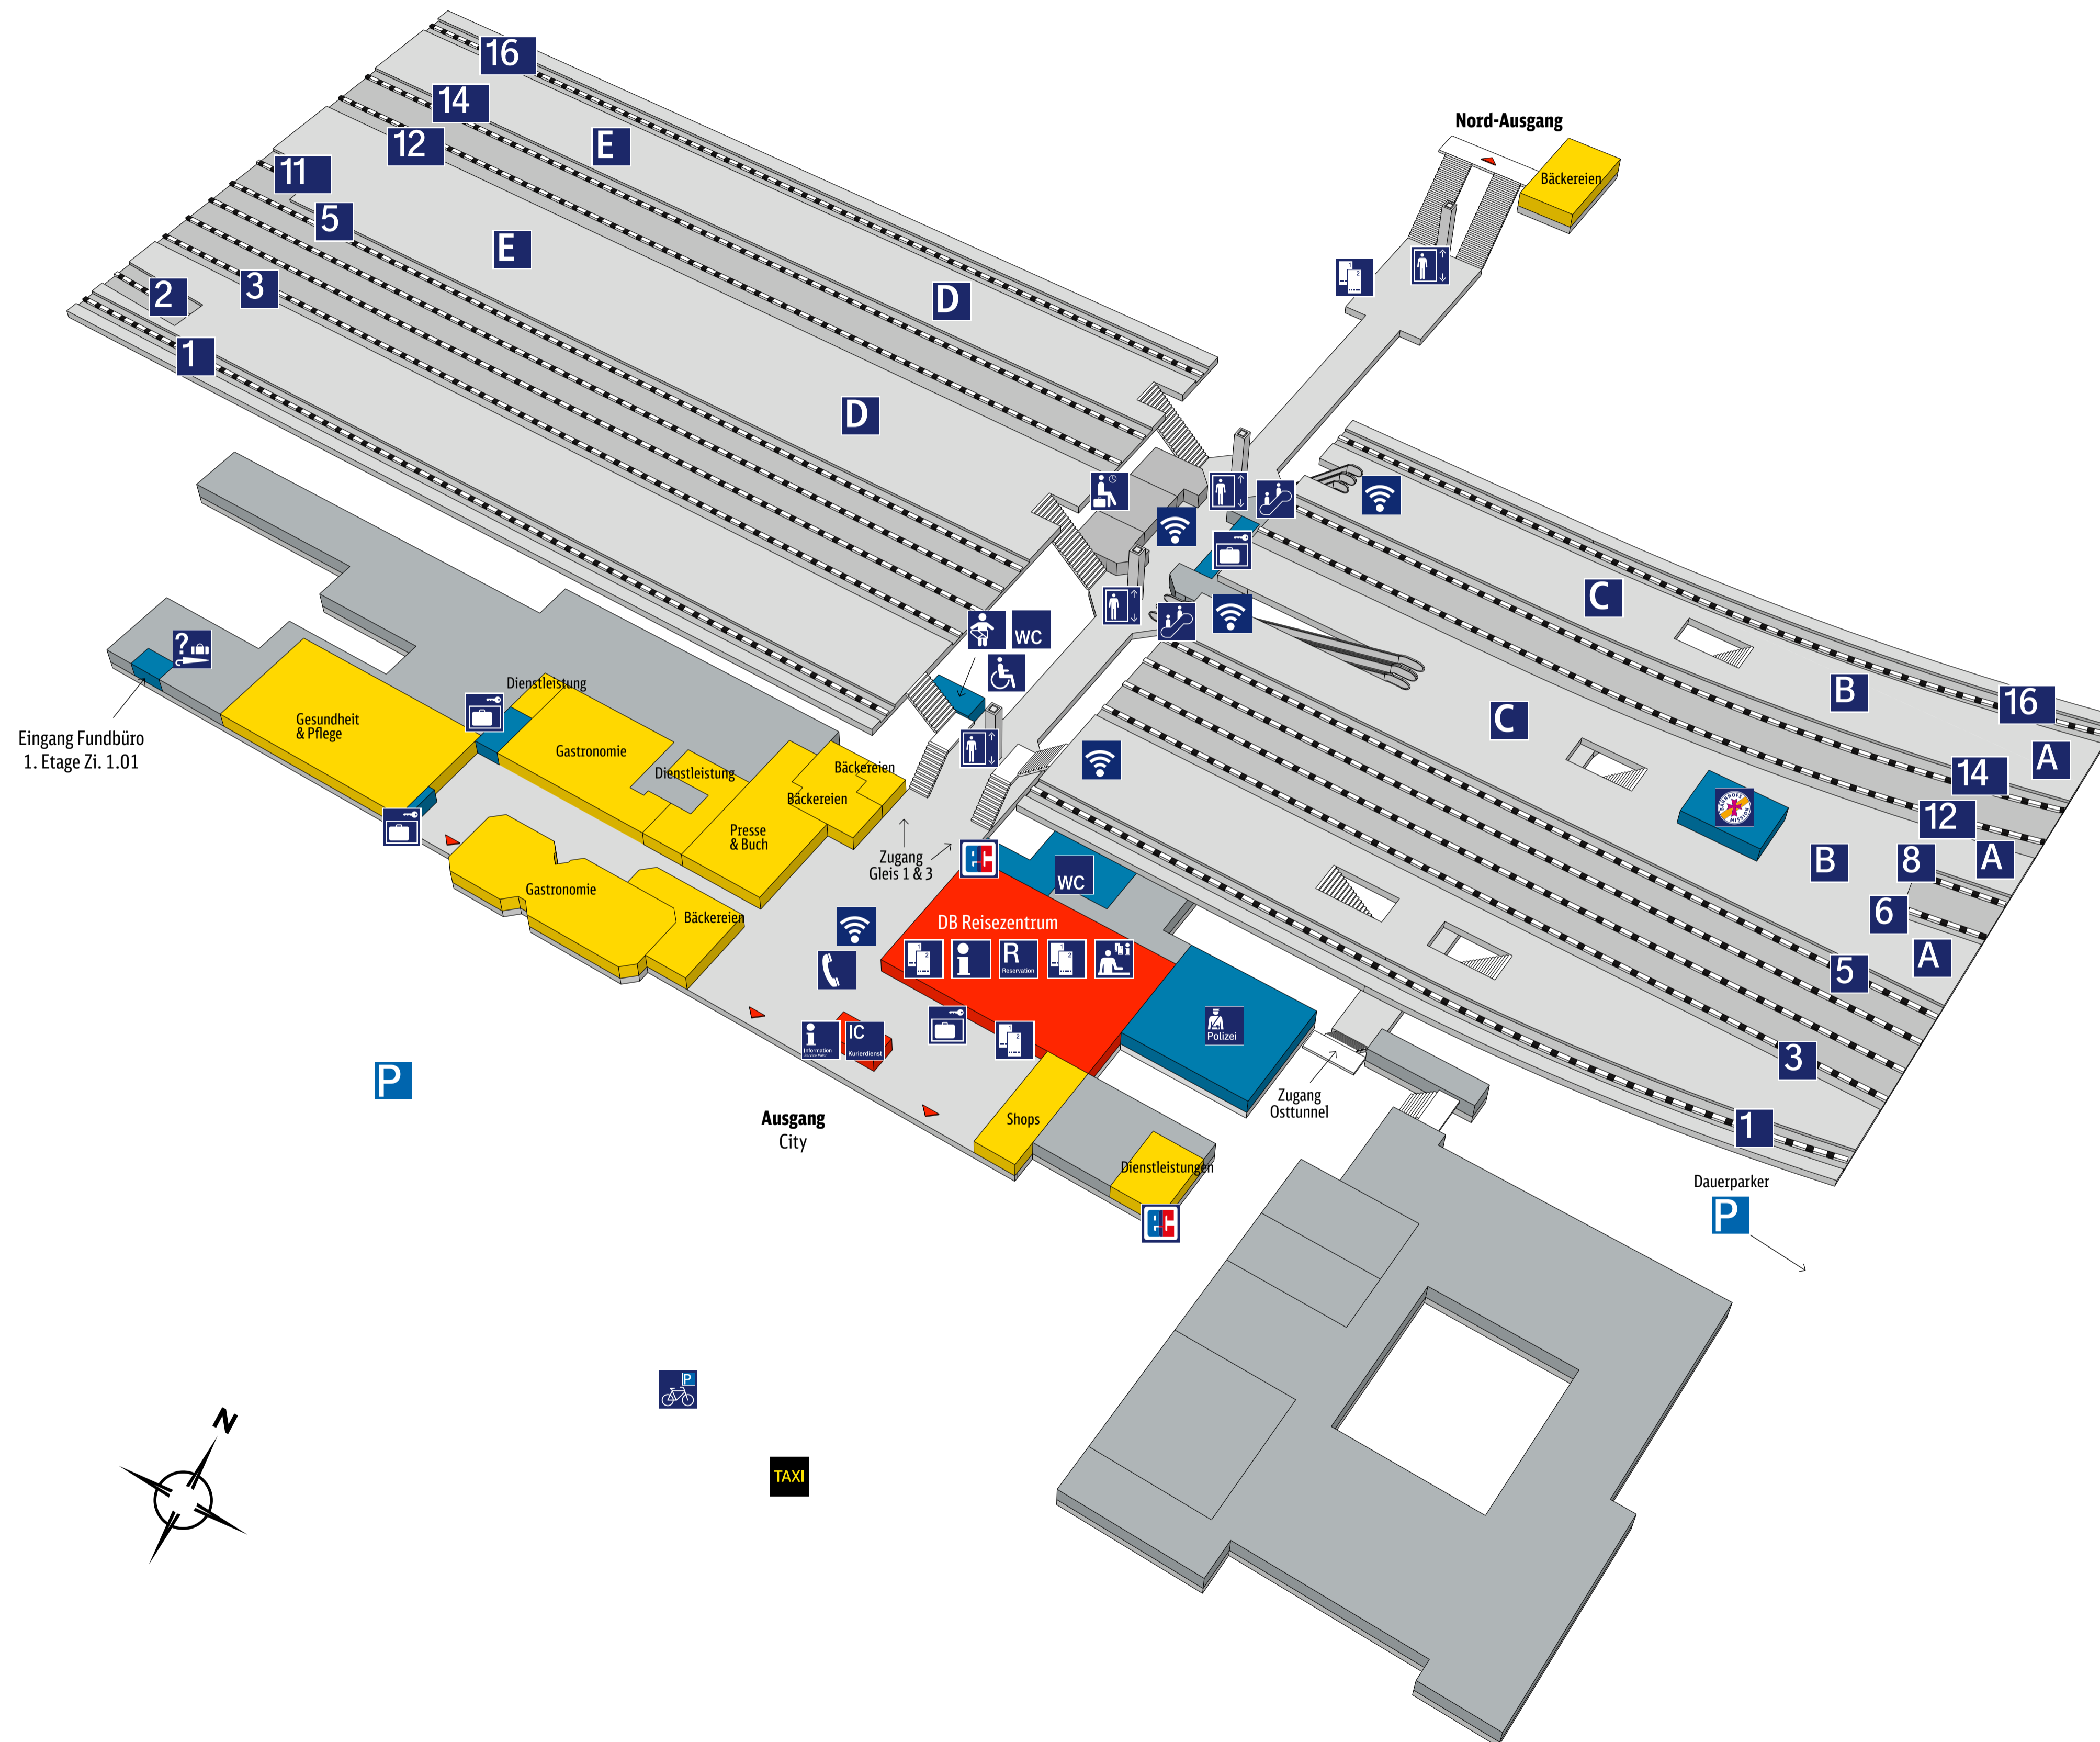

# Hauptbahnhof Saarbrücken

## Zeichenerklärung

	Reiseservice		Geschäfte, Gastronomie
	Bahnhofseinrichtungen		Nicht öffentlich
	Ausgang		Bundespolizei
	Information		Bahnhofsmission
	DB Information		Telefon
	Reservierung		WC
	Reisezentrum/Schalter		Babywickelraum
	Fahrkartenverkauf		ec-Geldautomat
	Fahrtreppe		Fundstelle
	Aufzug		Fahrradparkplatz
	Wartebereich		W-LAN Hotspot
	Rollstuhlbenutzer		Parkplatz
	Schließfach		
	Gepäckförderband		
	IC Kurierdienst		
	1 Gleisnummern		
	A Bahnsteigabschnitte		
	Taxi		