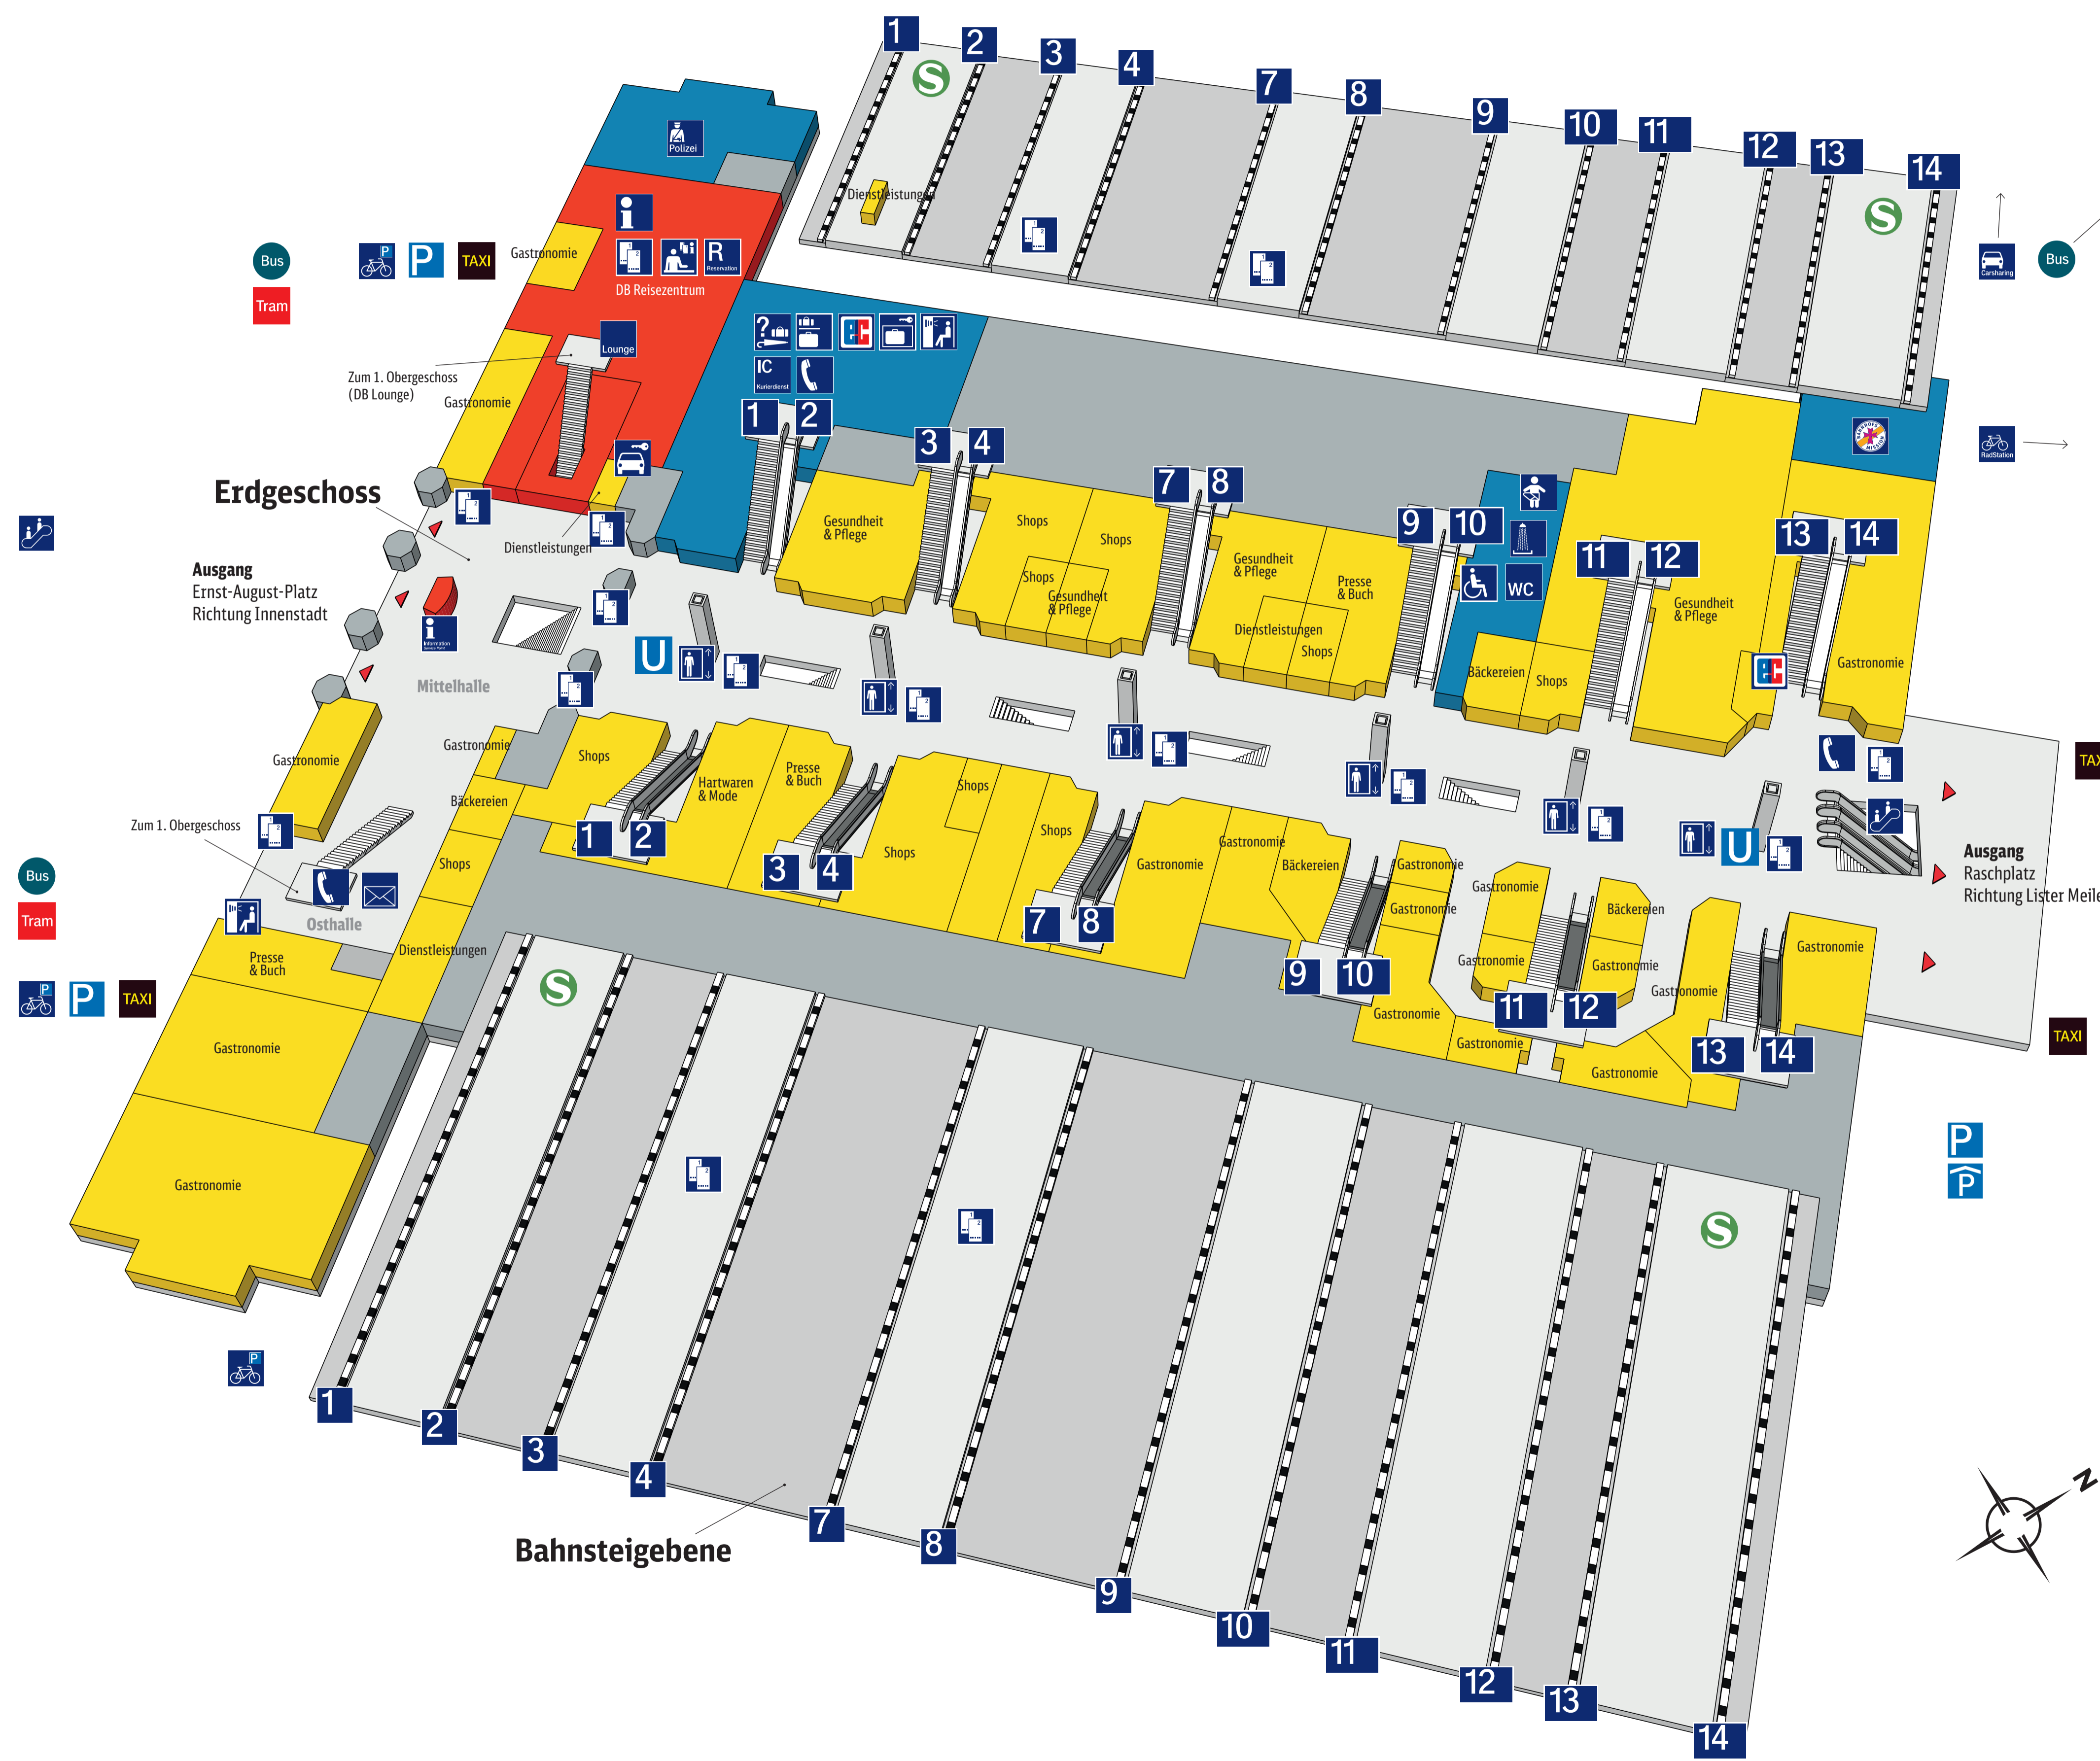

Hauptbahnhof Hannover

Zeichenerklärung

- | | | | |
|--|------------------------|--|------------------------|
| | Reiseservice | | Geschäfte, Gastronomie |
| | Bahnhofs-einrichtungen | | Nicht öffentlich |
| | Ausgang | | Bundespolizei |
| | Information | | Fundstelle |
| | DB Information | | Telefon |
| | Reservierung | | Bahnhofsmission |
| | Reisezentrum/Schalter | | Radstation |
| | Fahrkartenverkauf | | Fahrradparkplatz |
| | Fahrtreppe | | Briefkasten |
| | Aufzug | | Parkhaus |
| | Rollstuhlbenutzer | | Parkplatz |
| | Schließfach | | Dusche |
| | Gepäck-aufbewahrung | | Fotoautomat |
| | Bahnsteignummern | | WC |
| | S-Bahn | | Lounge |
| | Tram | | IC Kurierdienst |
| | U-Bahn | | DB Carsharing |
| | Taxi | | Mietwagen-Service |
| | Bus | | ec-Geldautomat |
| | Babywickelraum | | |