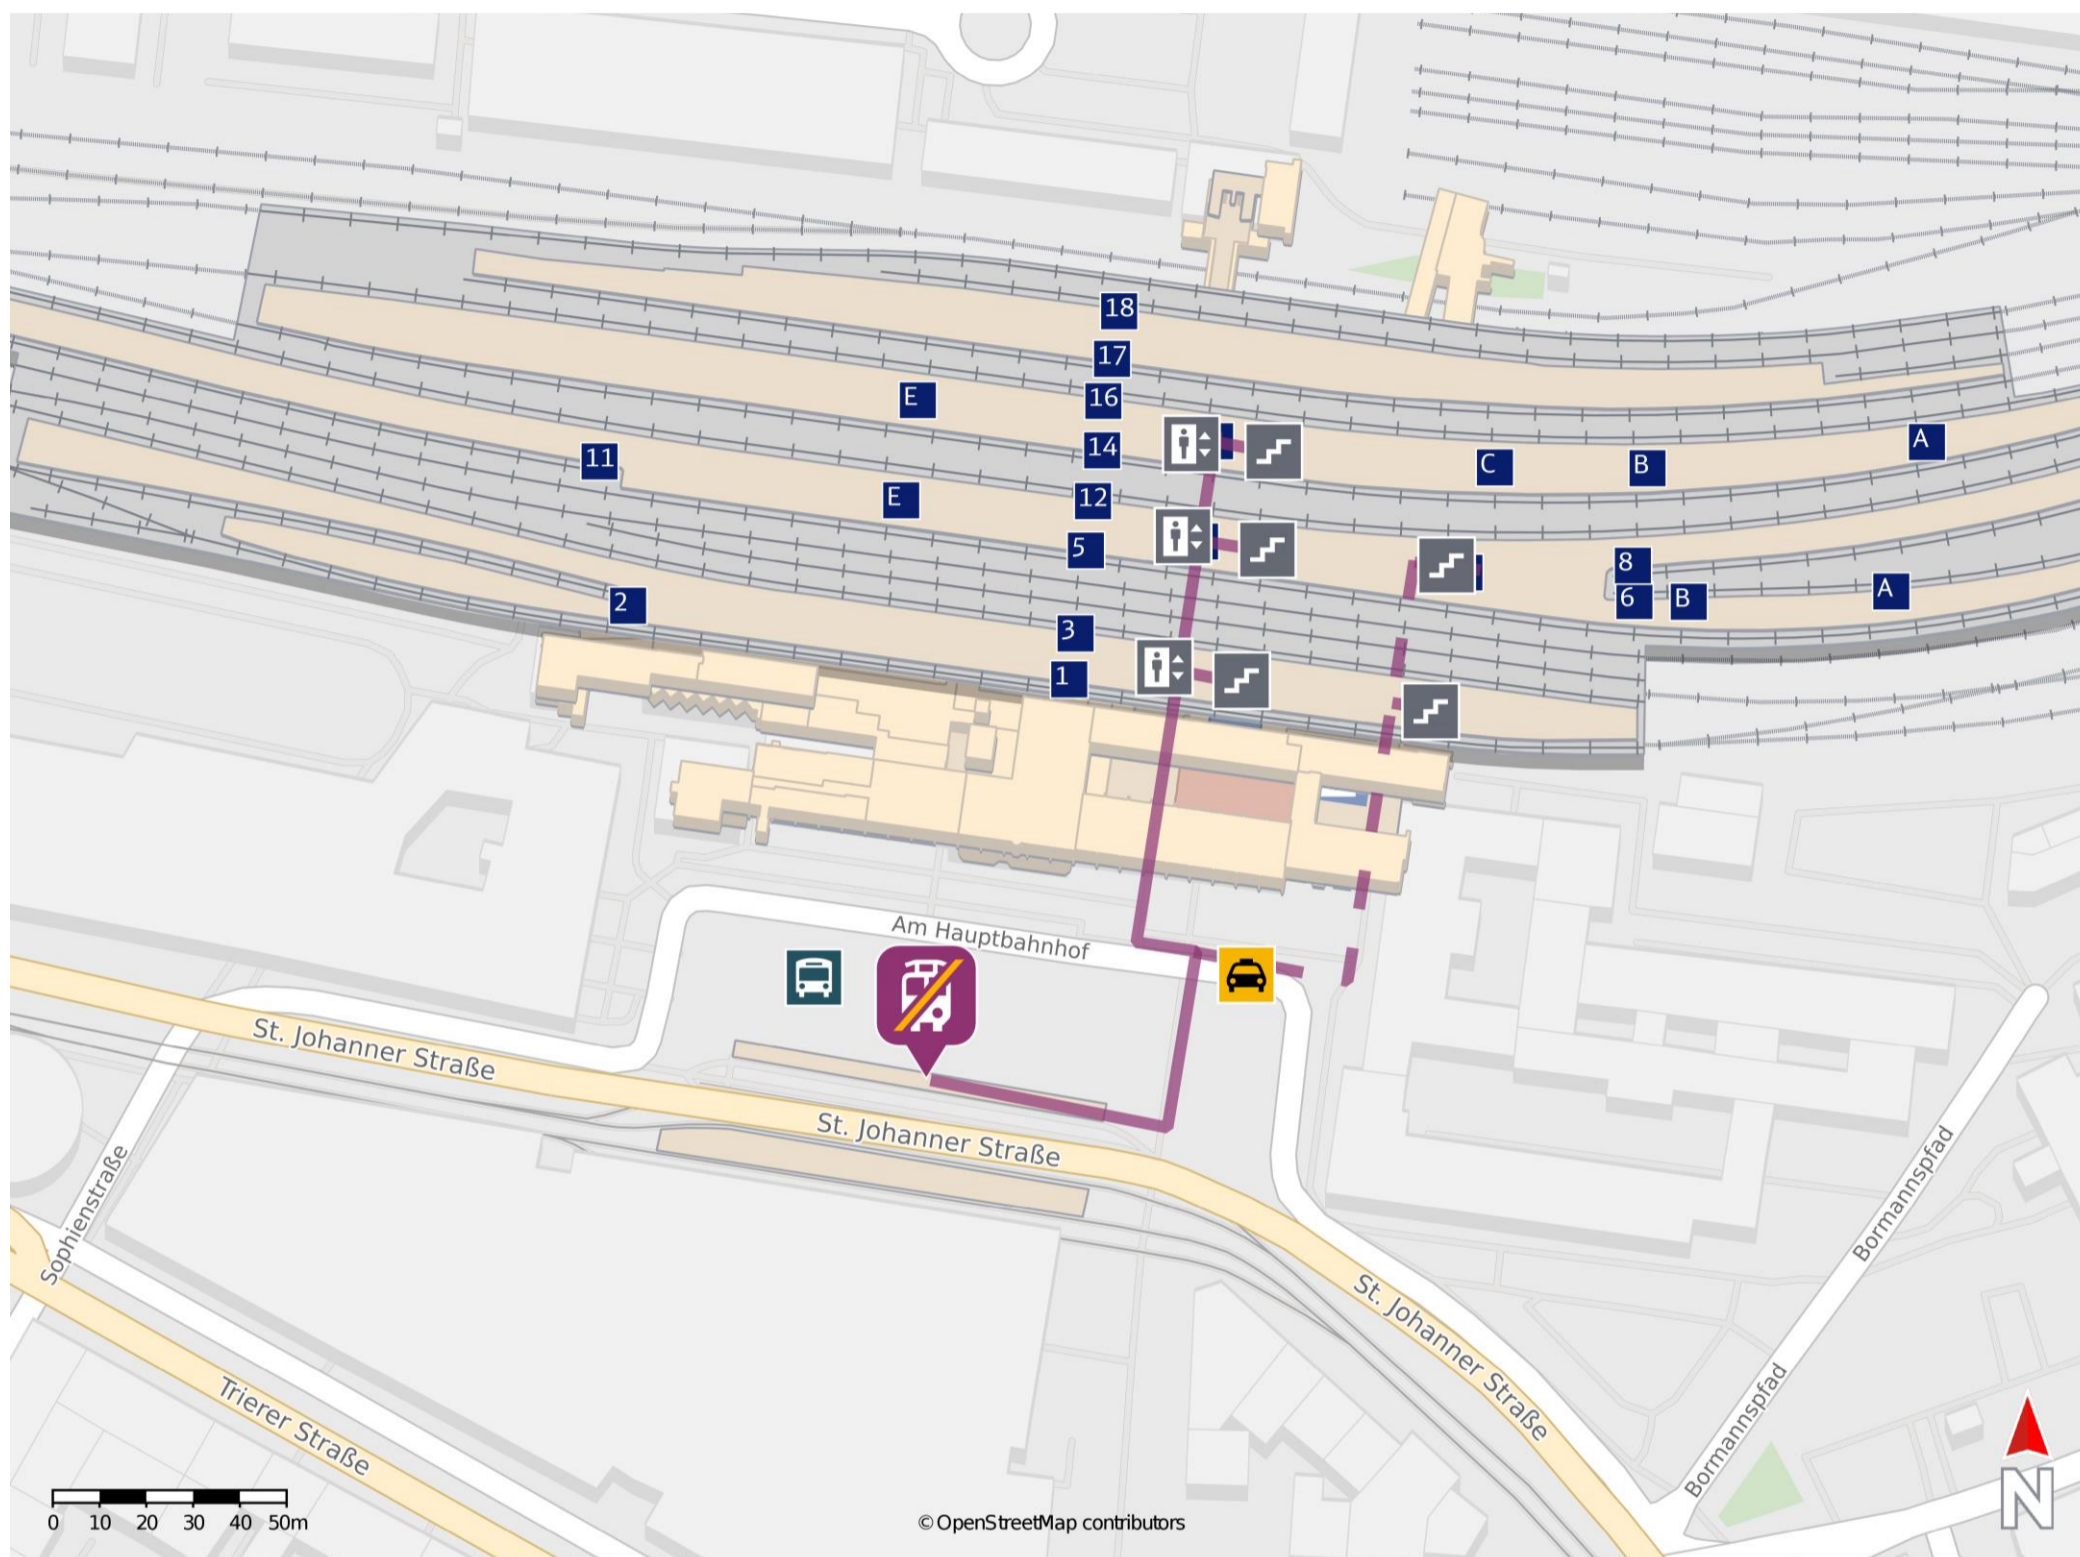

## Saarbrücken Hbf

### Wegbeschreibung Schienenersatzverkehr \*

Verlassen Sie den Bahnsteig, ggf. durch die Unterführung und Treppenanlage, und begeben Sie sich zum Bahnhofsvorplatz. Die Ersatzhaltestelle befindet sich am Bussteig B des Busbahnhofs direkt vor dem Bahnhofsgebäude.

\* Fahrradmitnahme im Schienenersatzverkehr nur begrenzt möglich.  
Im QR Code sind die Koordinaten der Ersatzhaltestelle hinterlegt.

— barrierefrei  
— nicht barrierefrei