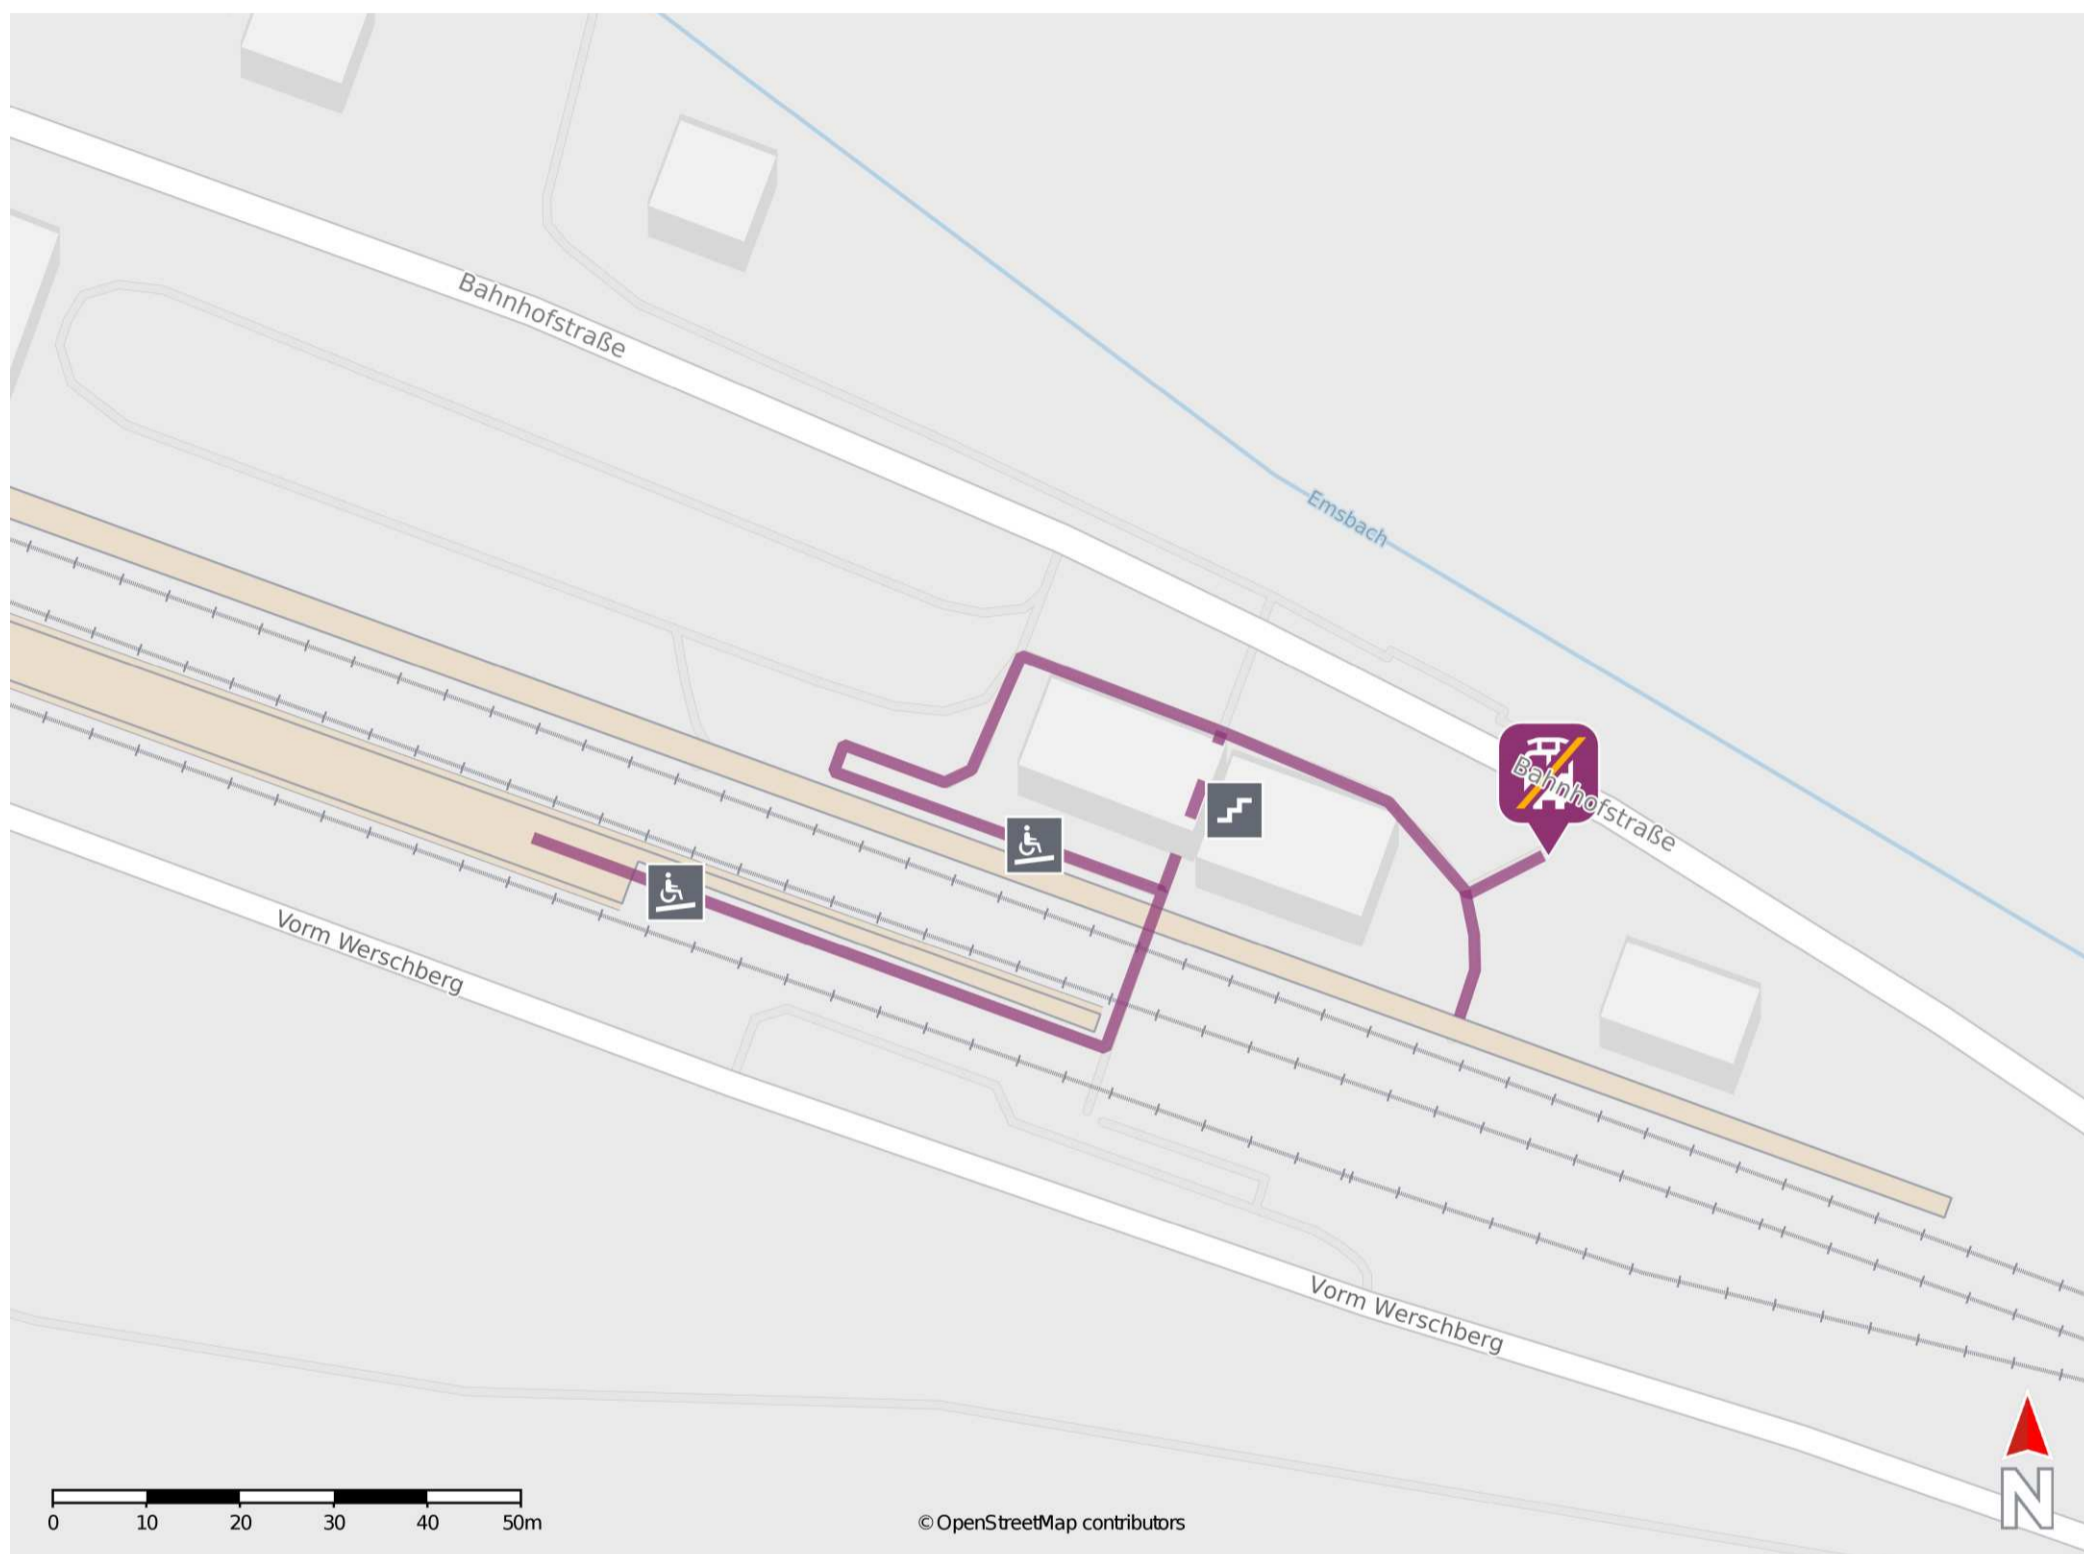

## Niederbrechen

### Wegbeschreibung Schienenersatzverkehr \*

Die Ersatzhaltestelle Bahnhof/B8 befindet sich direkt am Bahnhofsvorplatz.

\* Fahrradmitnahme im Schienenersatzverkehr nur begrenzt möglich.  
Im QR Code sind die Koordinaten der Ersatzhaltestelle hinterlegt.

— barrierefrei  
- nicht barrierefrei