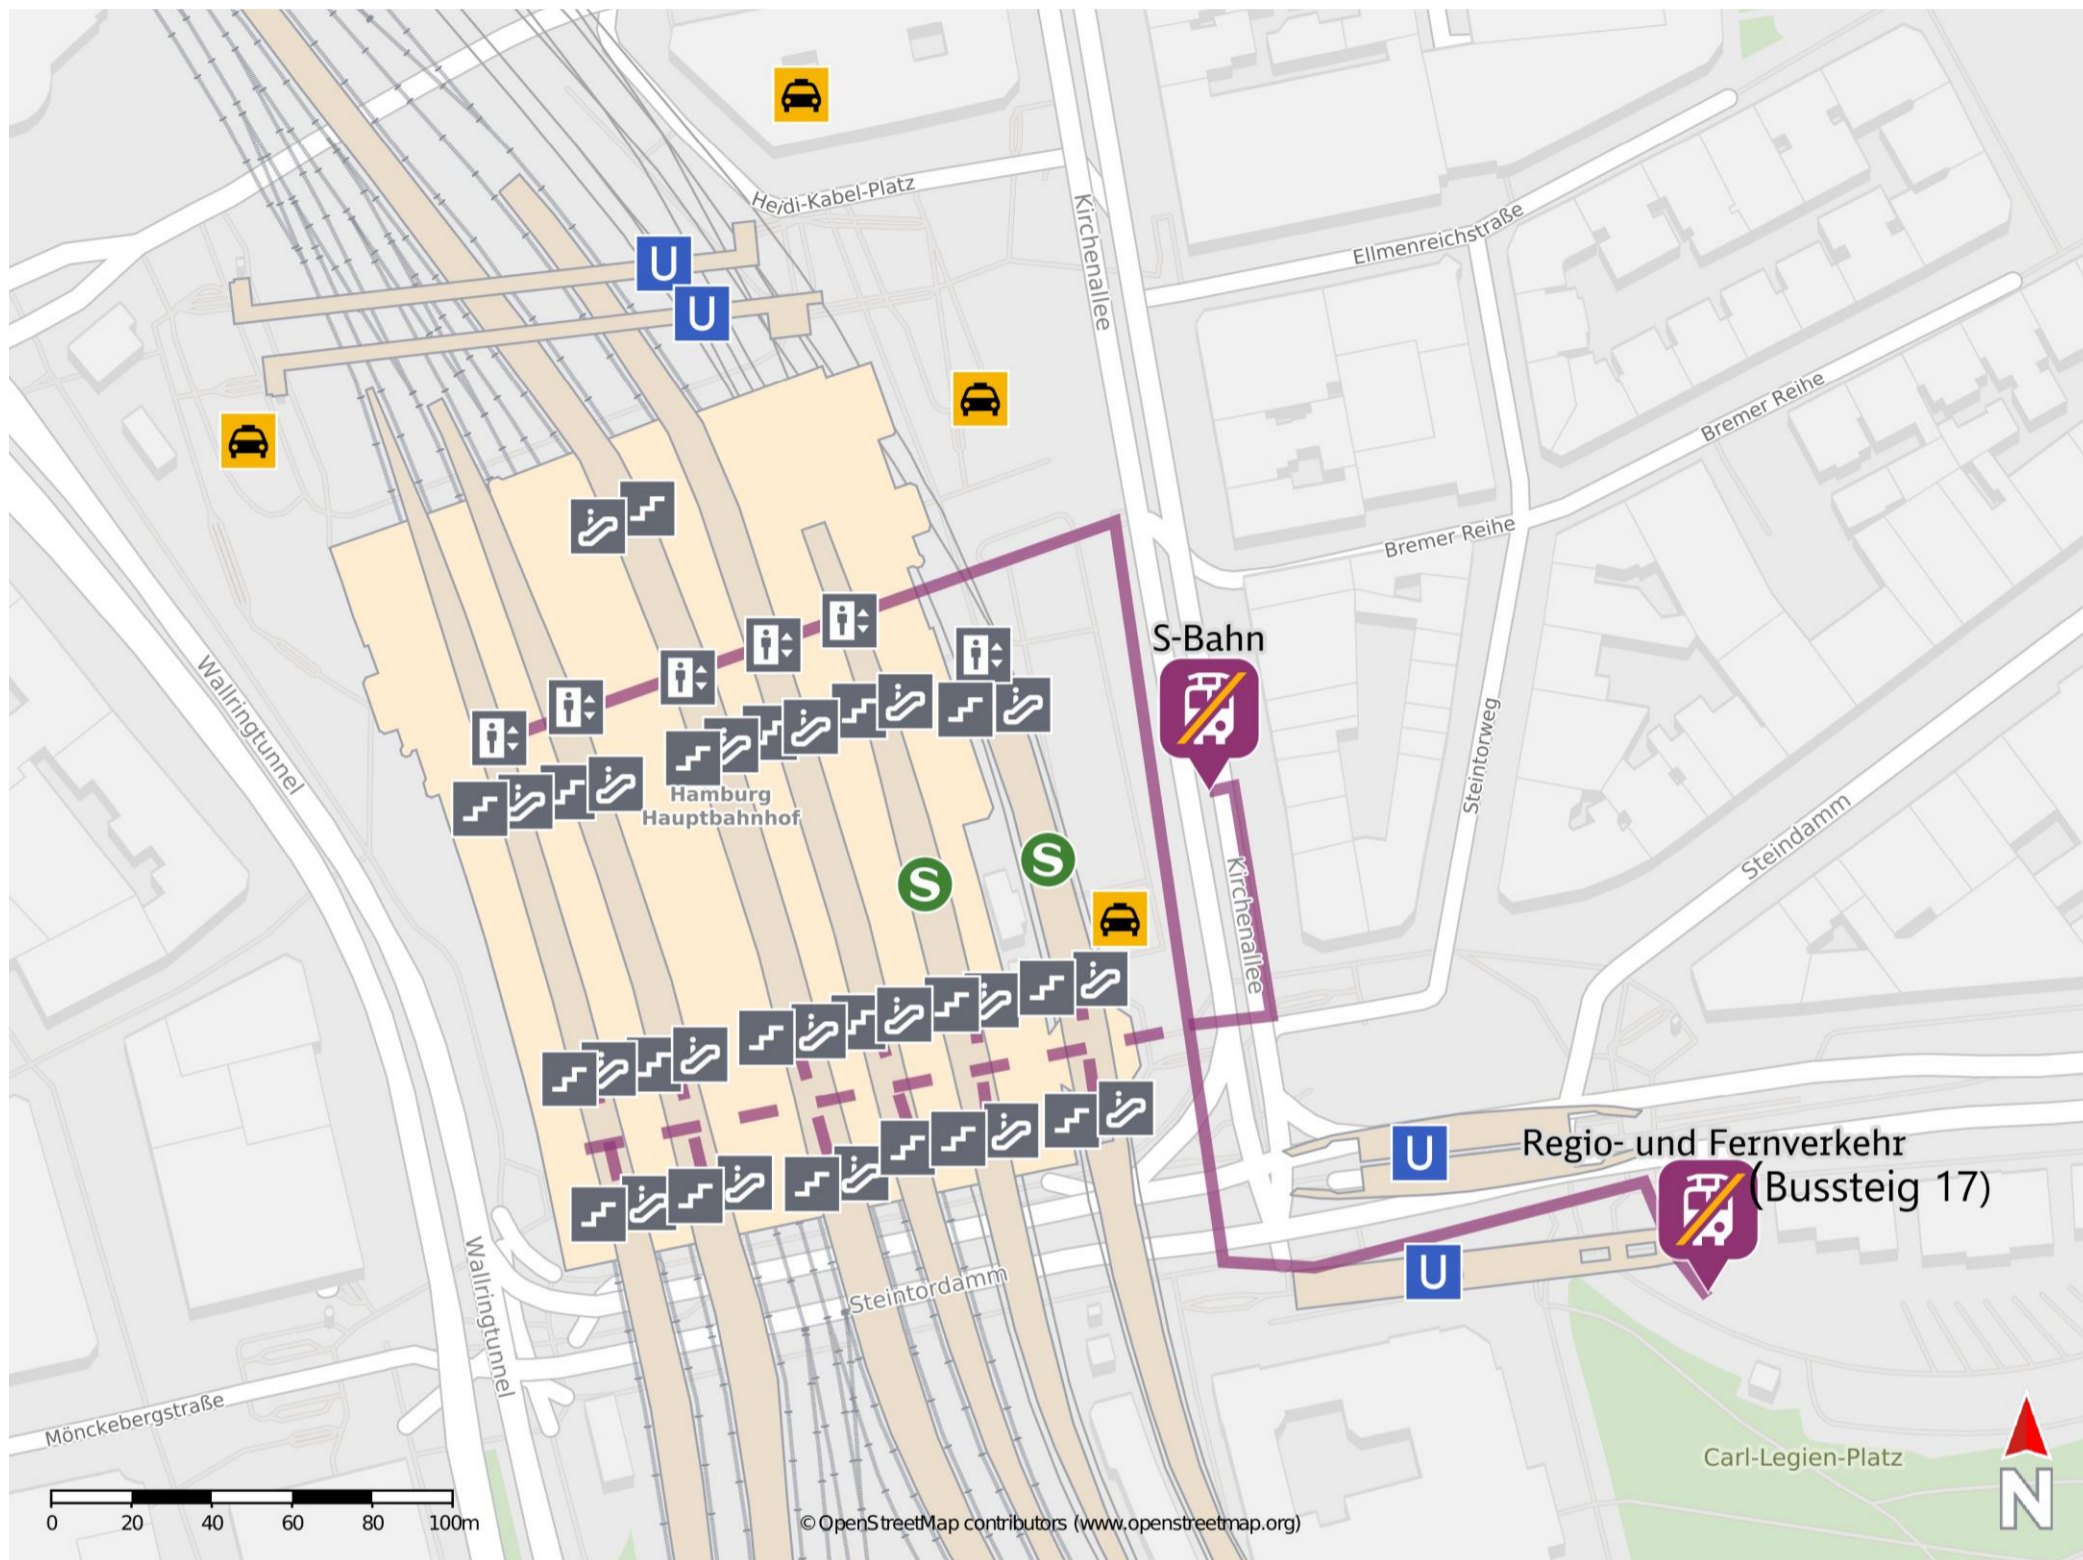

Umgebungsplan

Hamburg Hbf

Ersatzhaltestelle Regio- und Fernverkehr

Wegbeschreibung Schienenersatzverkehr *

Ersatzhaltestelle Regio- und Fernverkehr: Verlassen Sie das Bahnhofsgebäude Ausgang Kirchenallee. Biegen Sie nach rechts ab und folgen Sie dem Straßenverlauf bis zur Kreuzung Kirchenallee/Steintorplatz und überqueren die Straße. Biegen Sie nach links ab und folgen der Straße Steintorplatz bis Sie in die Adenauerallee übergeht. Unmittelbar hiervon erreichen Sie rechts die Ersatzhaltestelle am ZOB Hamburg am Bussteig 17.

Ersatzhaltestelle S-Bahn: Verlassen Sie das Bahnhofsgebäude Ausgang Kirchenallee. Überqueren Sie die Kirchenallee und biegen Sie nach links bzw. rechts ab. Folgen Sie dem Straßenverlauf bis zur Ersatzhaltestelle.

Ersatzhaltestelle S-Bahn

* Keine Fahrradmitnahme im Schienenersatzverkehr.
Im QR Code sind die Koordinaten der Ersatzhaltestelle hinterlegt.

— barrierefrei
- nicht barrierefrei