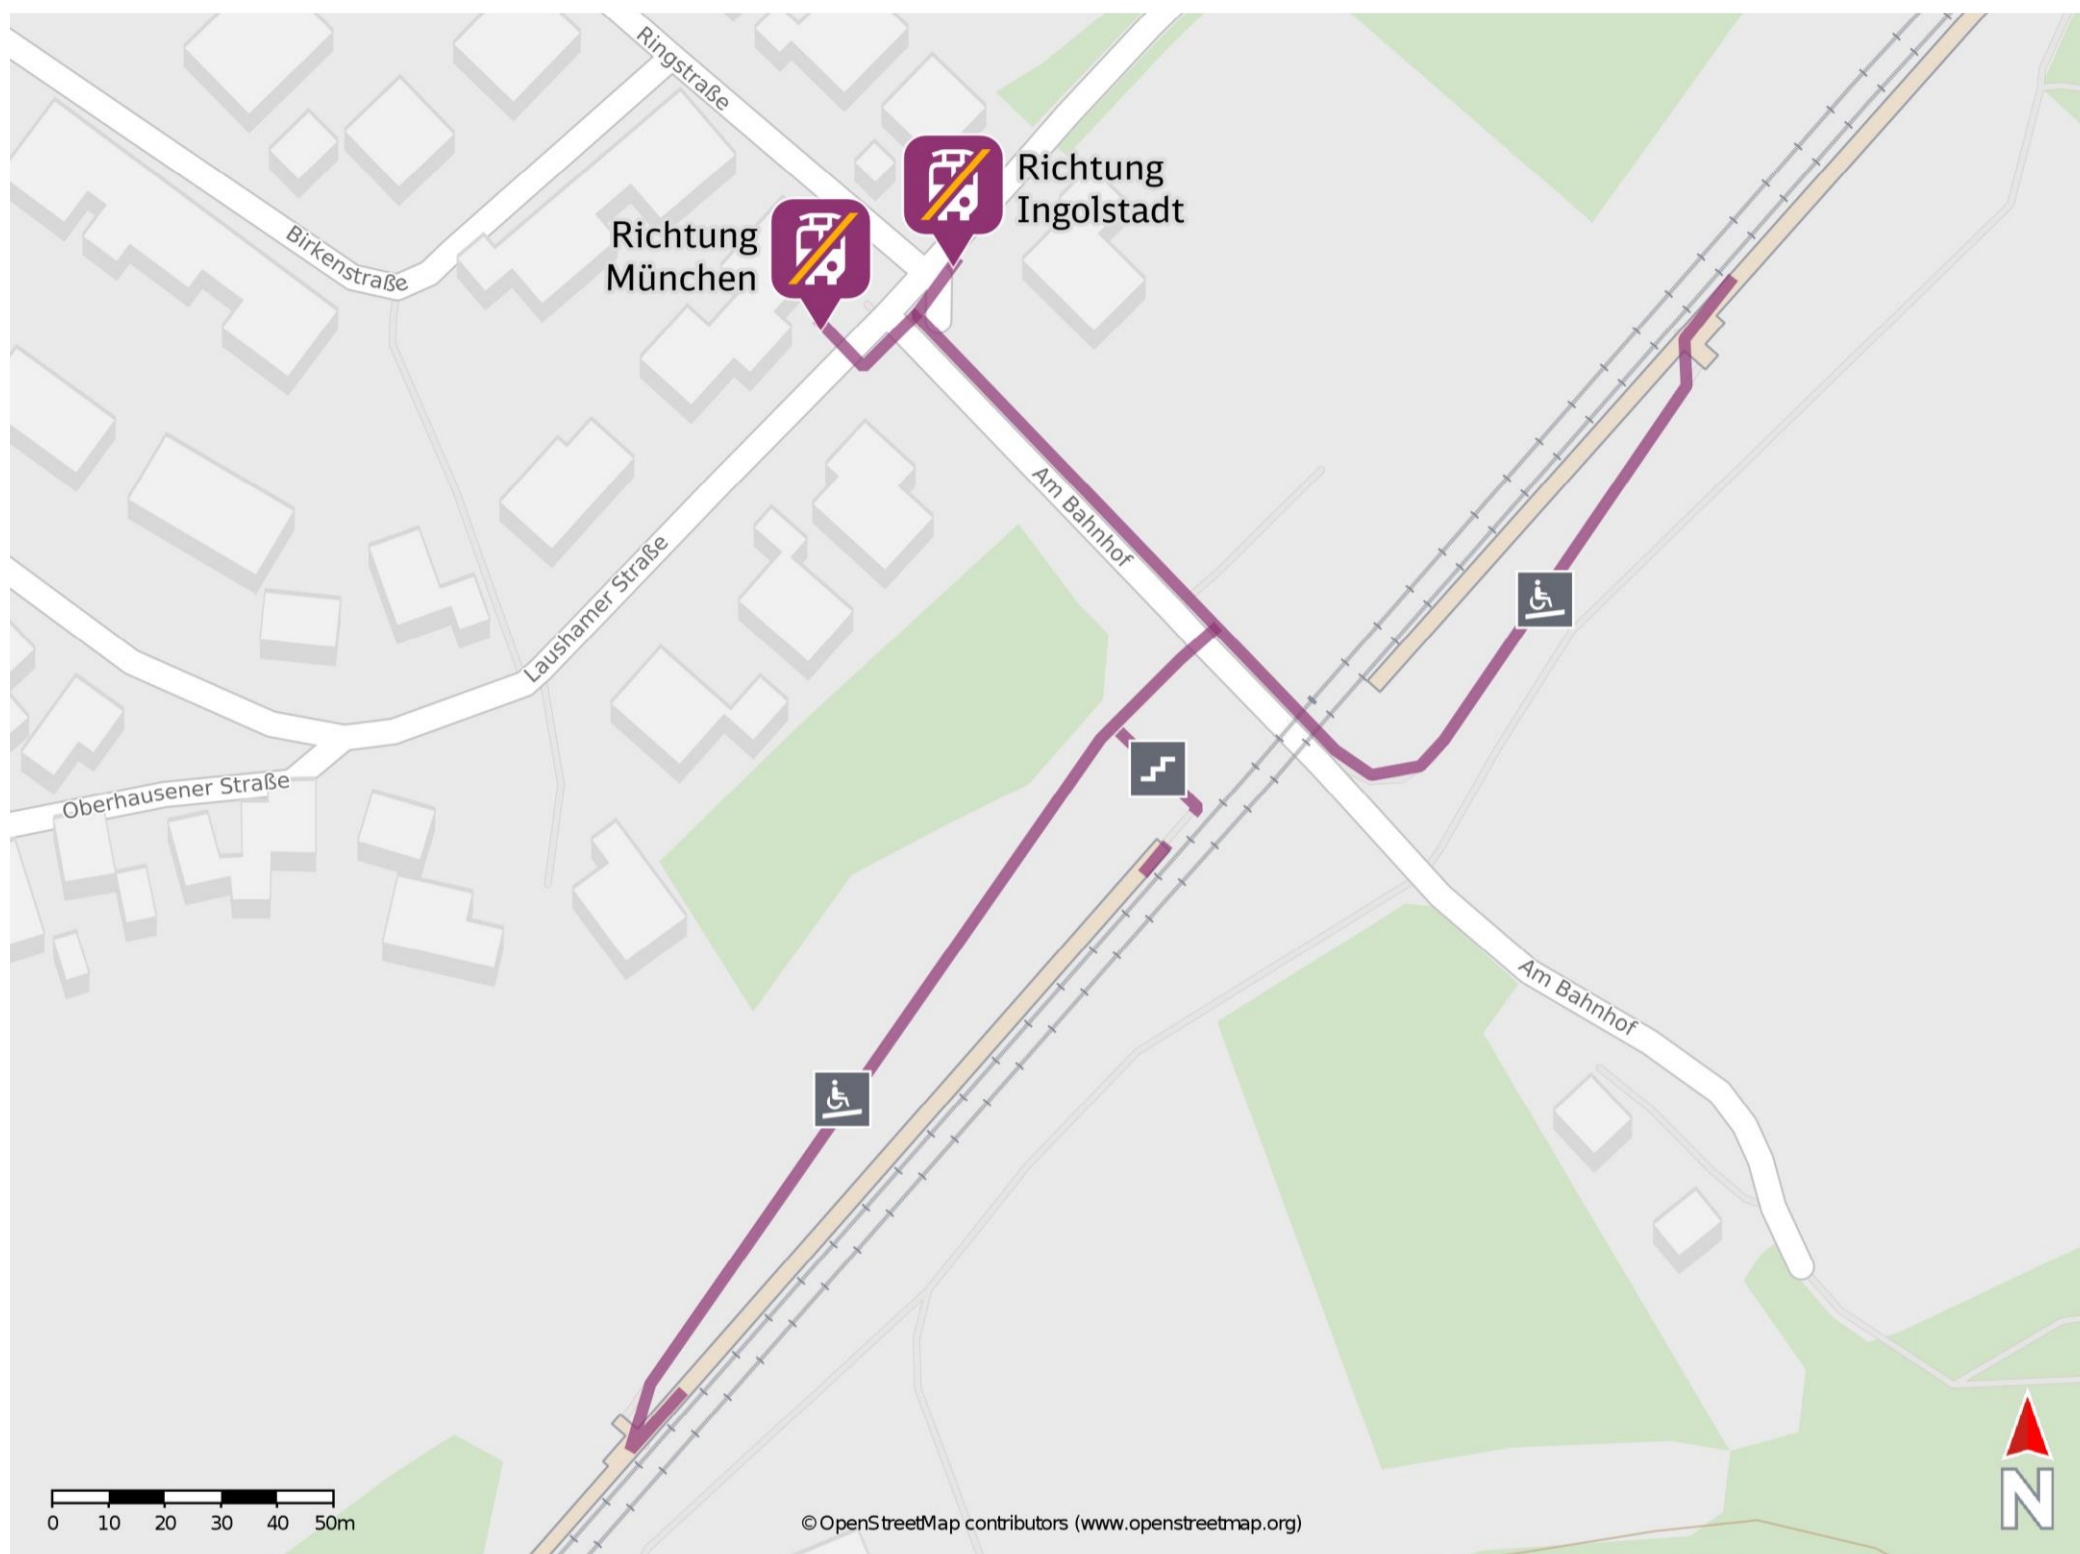

## Paindorf

### Wegbeschreibung Schienenersatzverkehr \*

Verlassen Sie den Bahnsteig und begeben Sie sich an die Straße Am Bahnhof. Orientieren Sie sich nach rechts bzw. nach links und folgen Sie der Straße bis zur Laushamer Straße. Biegen Sie nach rechts bzw. nach links ab und begeben Sie sich an die jeweilige Ersatzhaltestelle. Die Ersatzhaltestelle befindet sich an der Bushaltestelle Oberpaindorf, Abzweig Bahnhof.

Ersatzhaltestelle Richtung Ingolstadt

Ersatzhaltestelle Richtung München

\* Fahrradmitnahme im Schienenersatzverkehr nur begrenzt möglich.  
Im QR Code sind die Koordinaten der Ersatzhaltestelle hinterlegt.