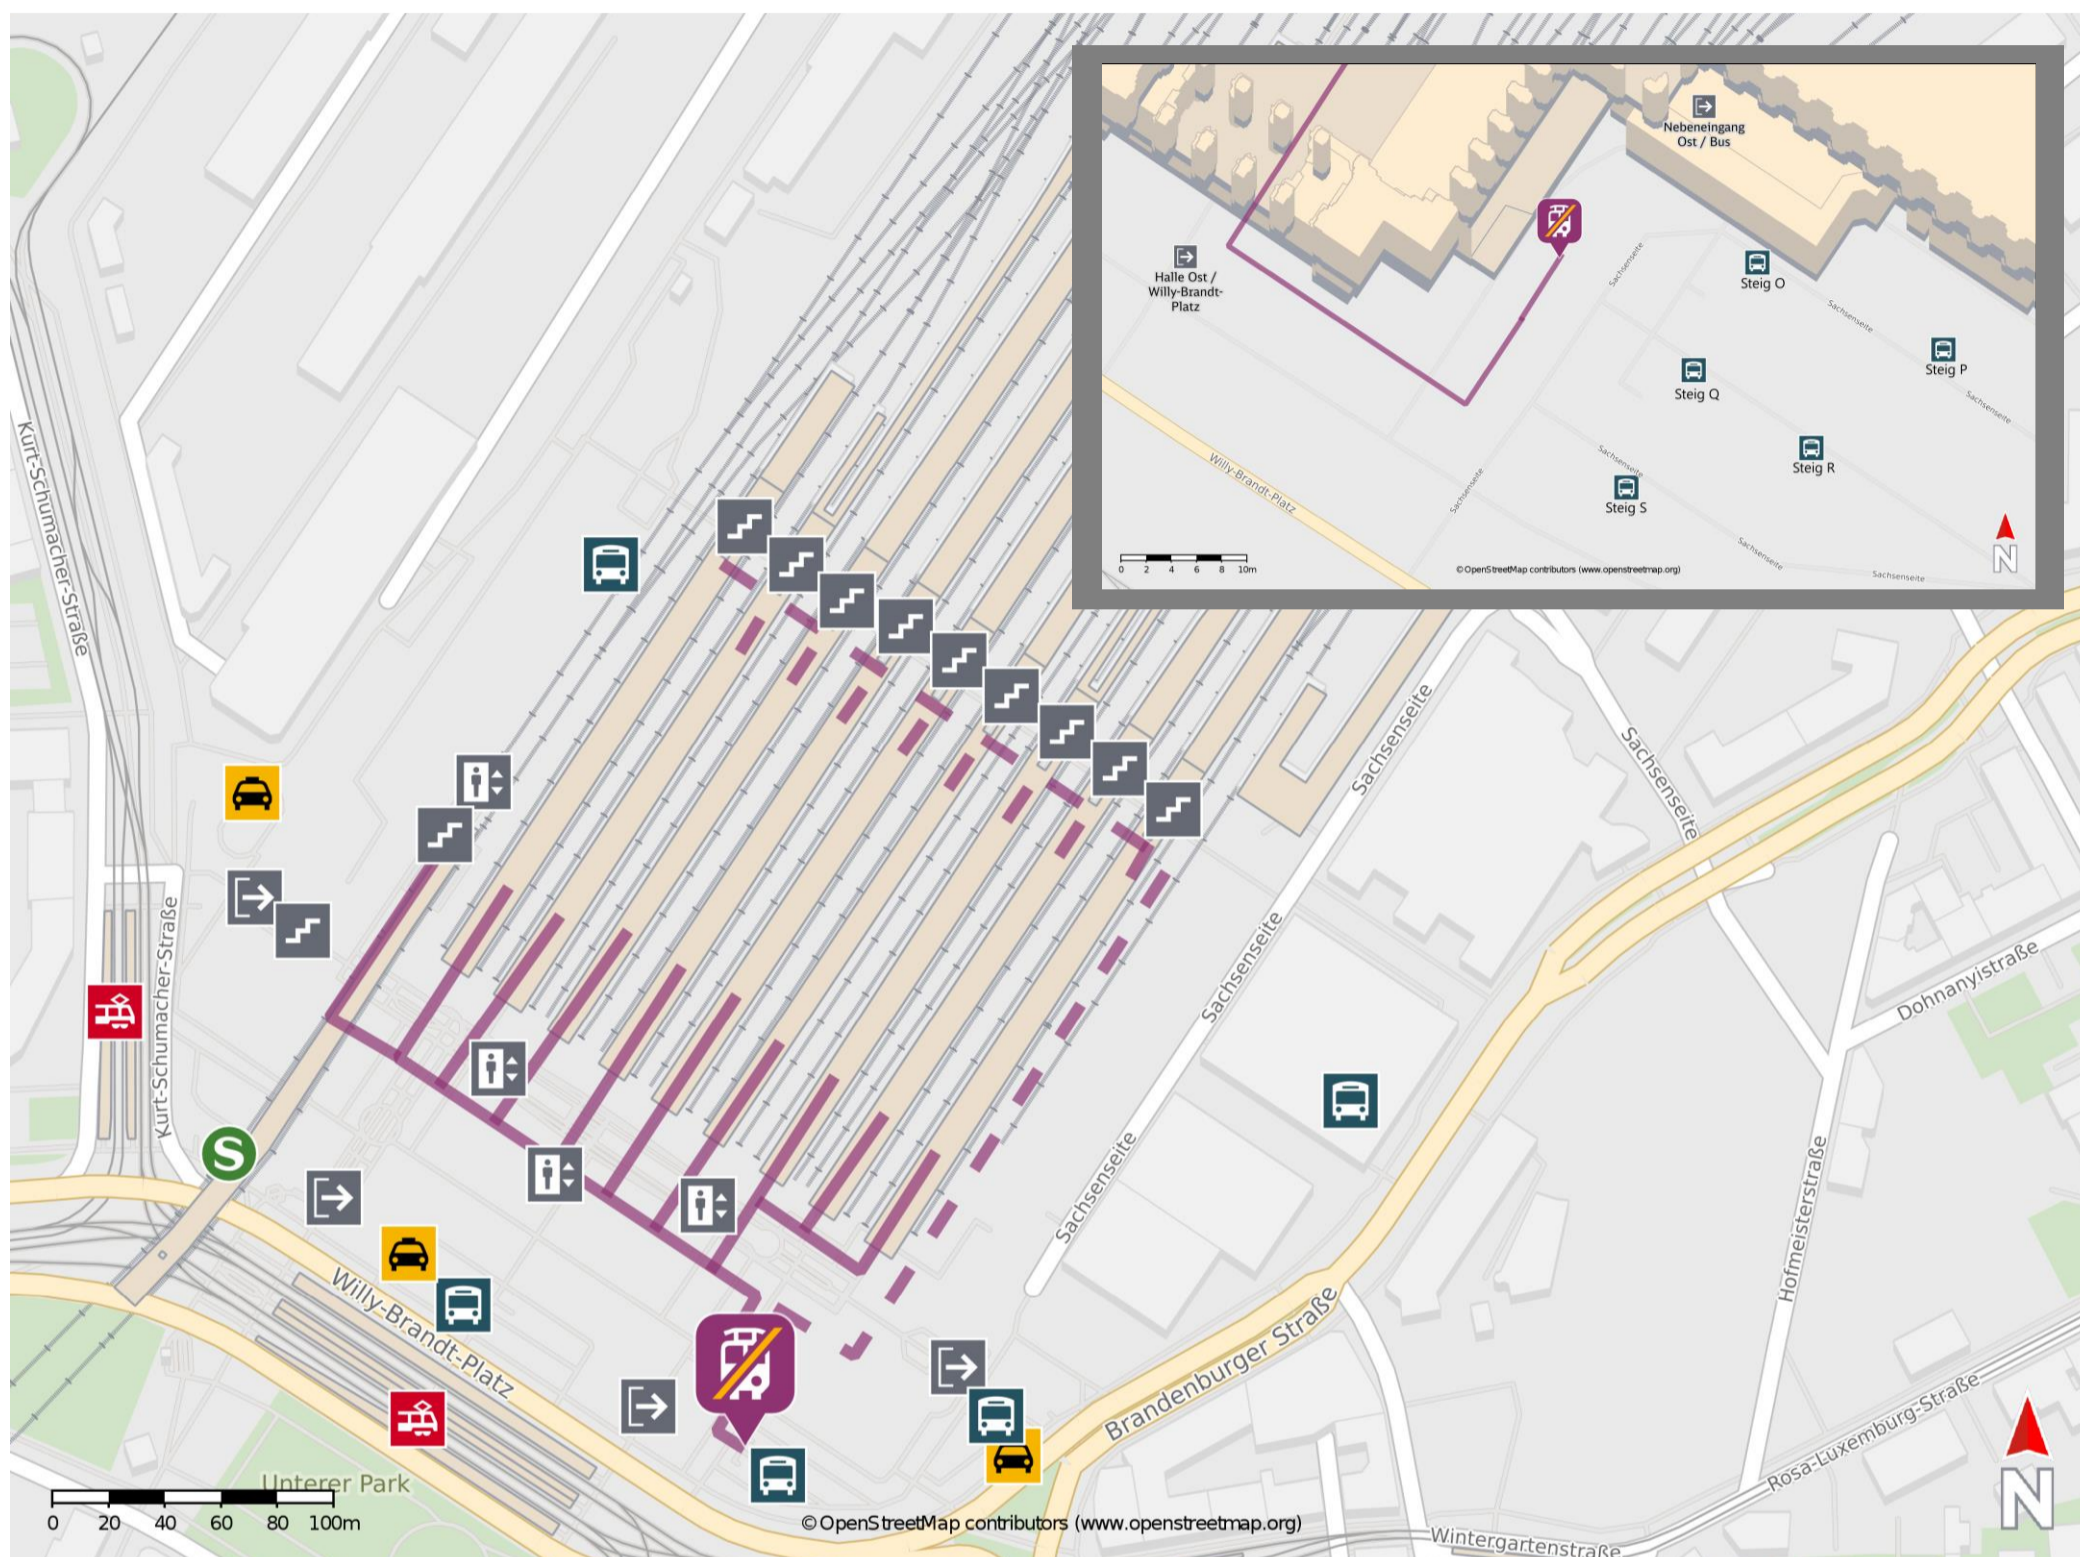

Leipzig Hbf

Wegbeschreibung Schienenersatzverkehr *

Verlassen Sie den Bahnsteig, ggf. über die Treppenanlage oder den Aufzug. Verlassen Sie das Bahnhofsgebäude über die Osthalle. Die Ersatzhaltestelle befindet sich in unmittelbarer Nähe zum Bahnhof an der Bushaltestelle Ostseite (Steig O - S).

* Fahrradmitnahme im Schienenersatzverkehr nur begrenzt möglich.
Im QR Code sind die Koordinaten der Ersatzhaltestelle hinterlegt.

— barrierefrei
- nicht barrierefrei