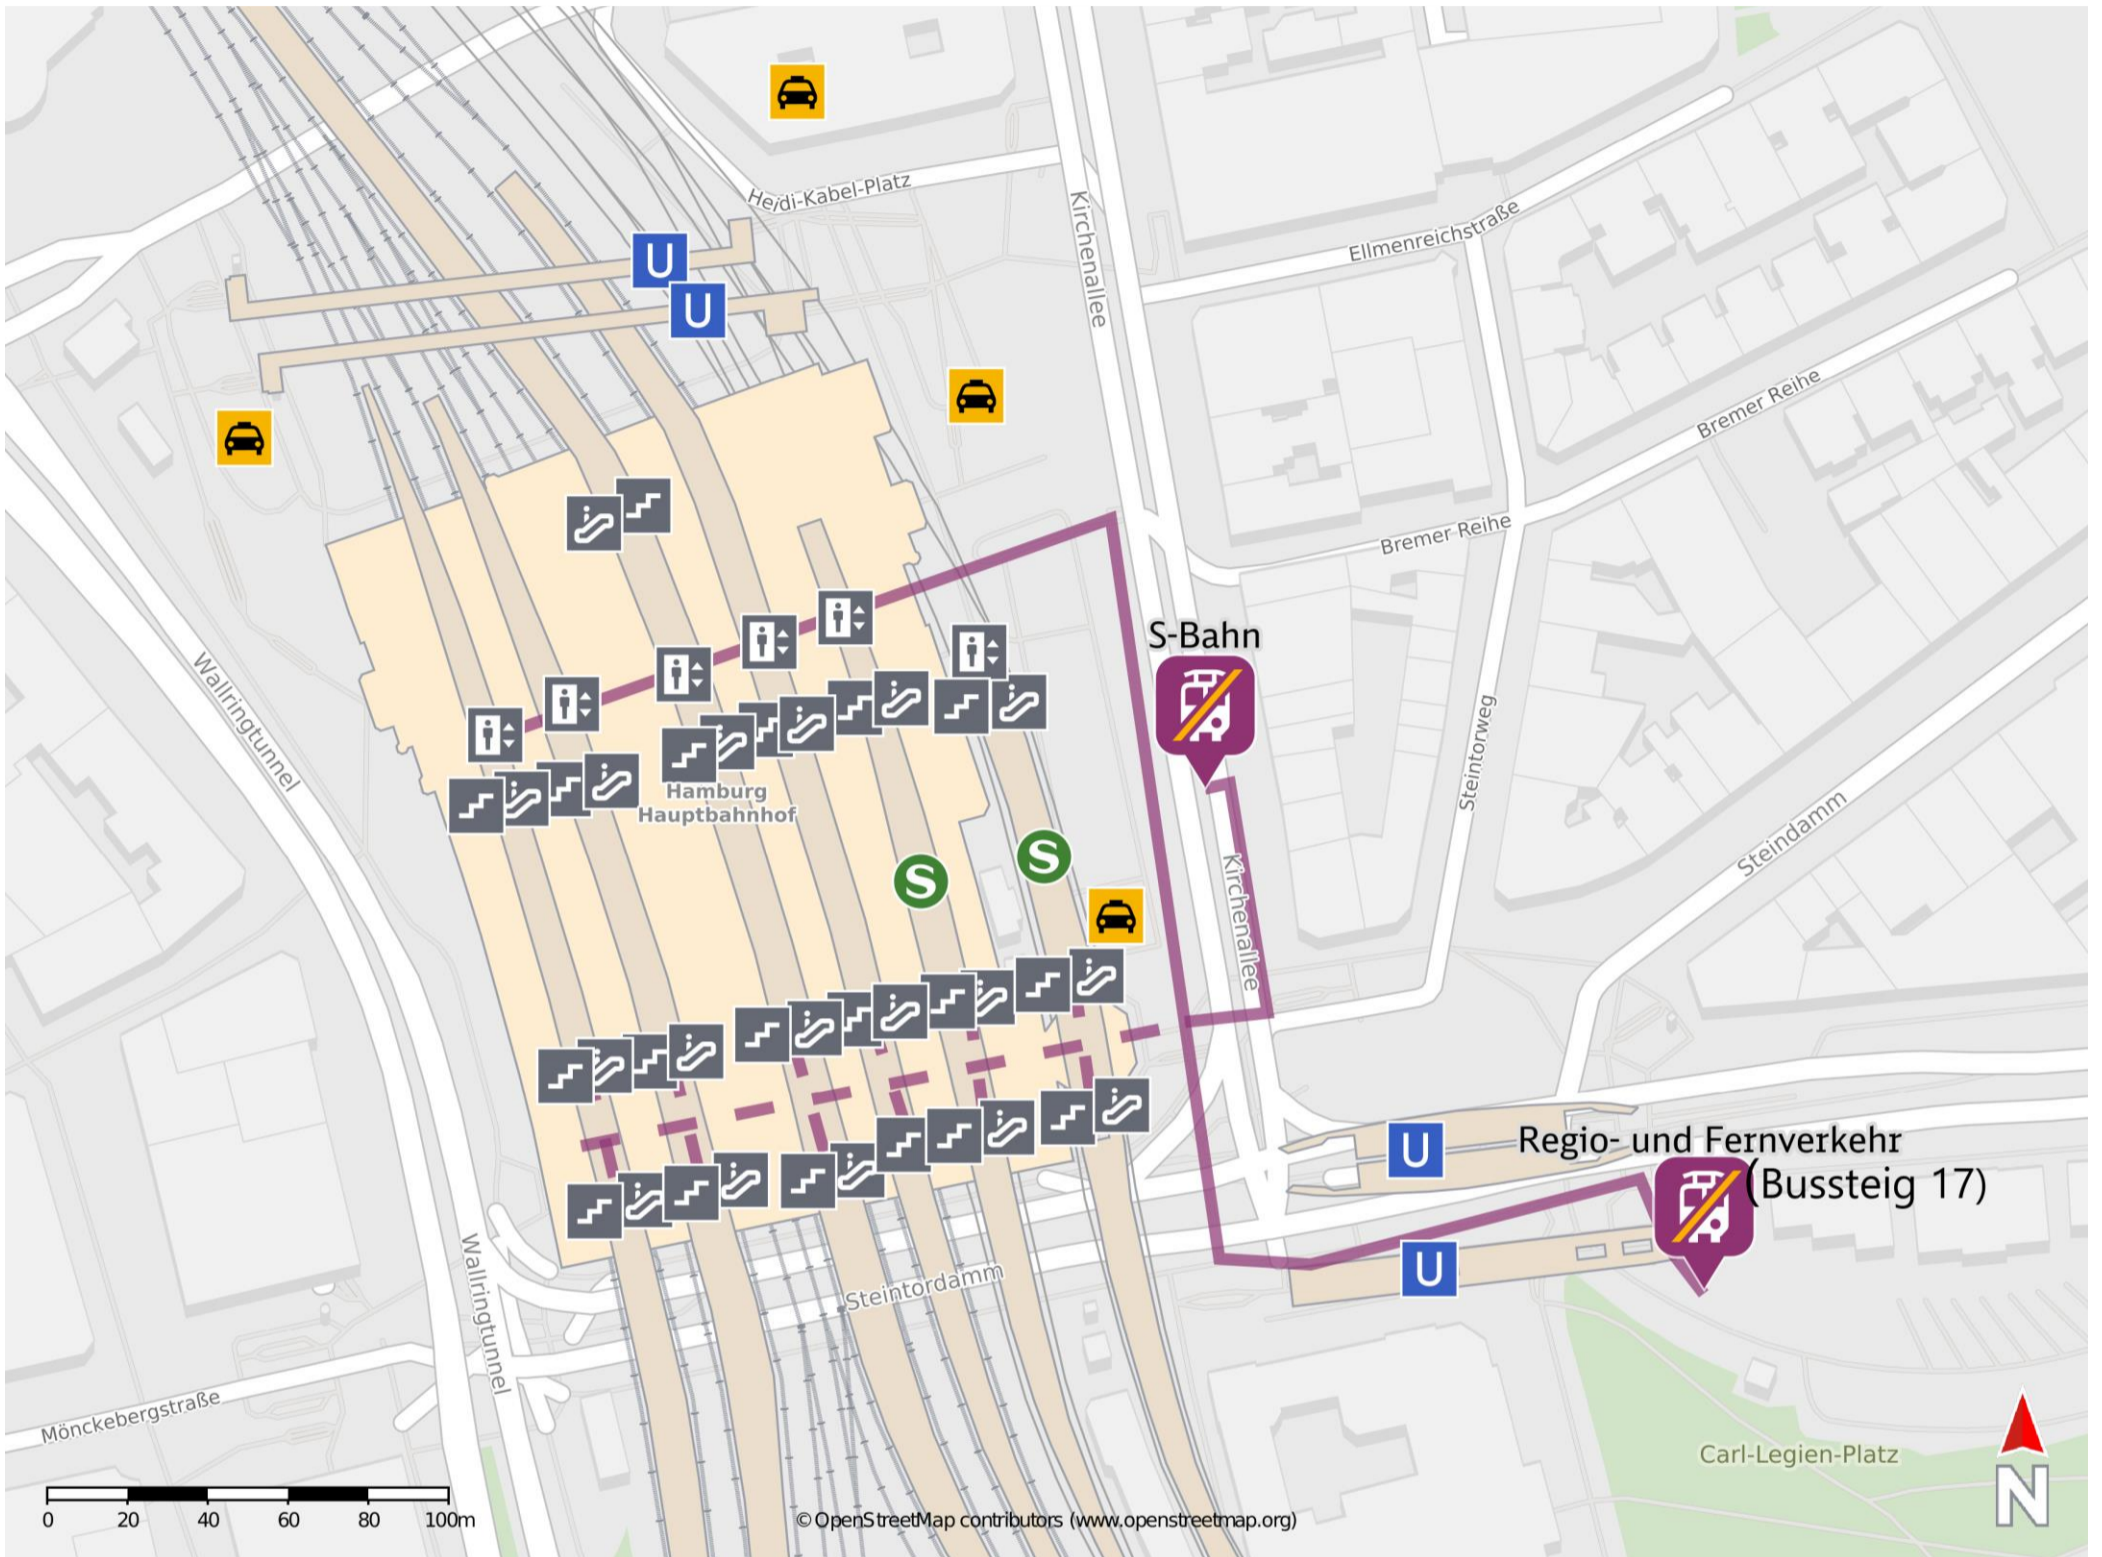

# Umgebungsplan

## Hamburg Hbf

Ersatzhaltestelle Regio- und Fernverkehr

### Wegbeschreibung Schienenersatzverkehr \*

**Ersatzhaltestelle Regio- und Fernverkehr:** Verlassen Sie das Bahnhofsgebäude Ausgang Kirchenallee. Biegen Sie nach rechts ab und folgen Sie dem Straßenverlauf bis zur Kreuzung Kirchenallee/Steintorplatz und überqueren die Straße. Biegen Sie nach links ab und folgen der Straße Steintorplatz bis Sie in die Adenauerallee übergeht. Unmittelbar hiervon erreichen Sie rechts die Ersatzhaltestelle am ZOB Hamburg am Bussteig 17.

**Ersatzhaltestelle S-Bahn:** Verlassen Sie das Bahnhofsgebäude Ausgang Kirchenallee. Überqueren Sie die Kirchenallee und biegen Sie nach links bzw. rechts ab. Folgen Sie dem Straßenverlauf bis zur Ersatzhaltestelle.