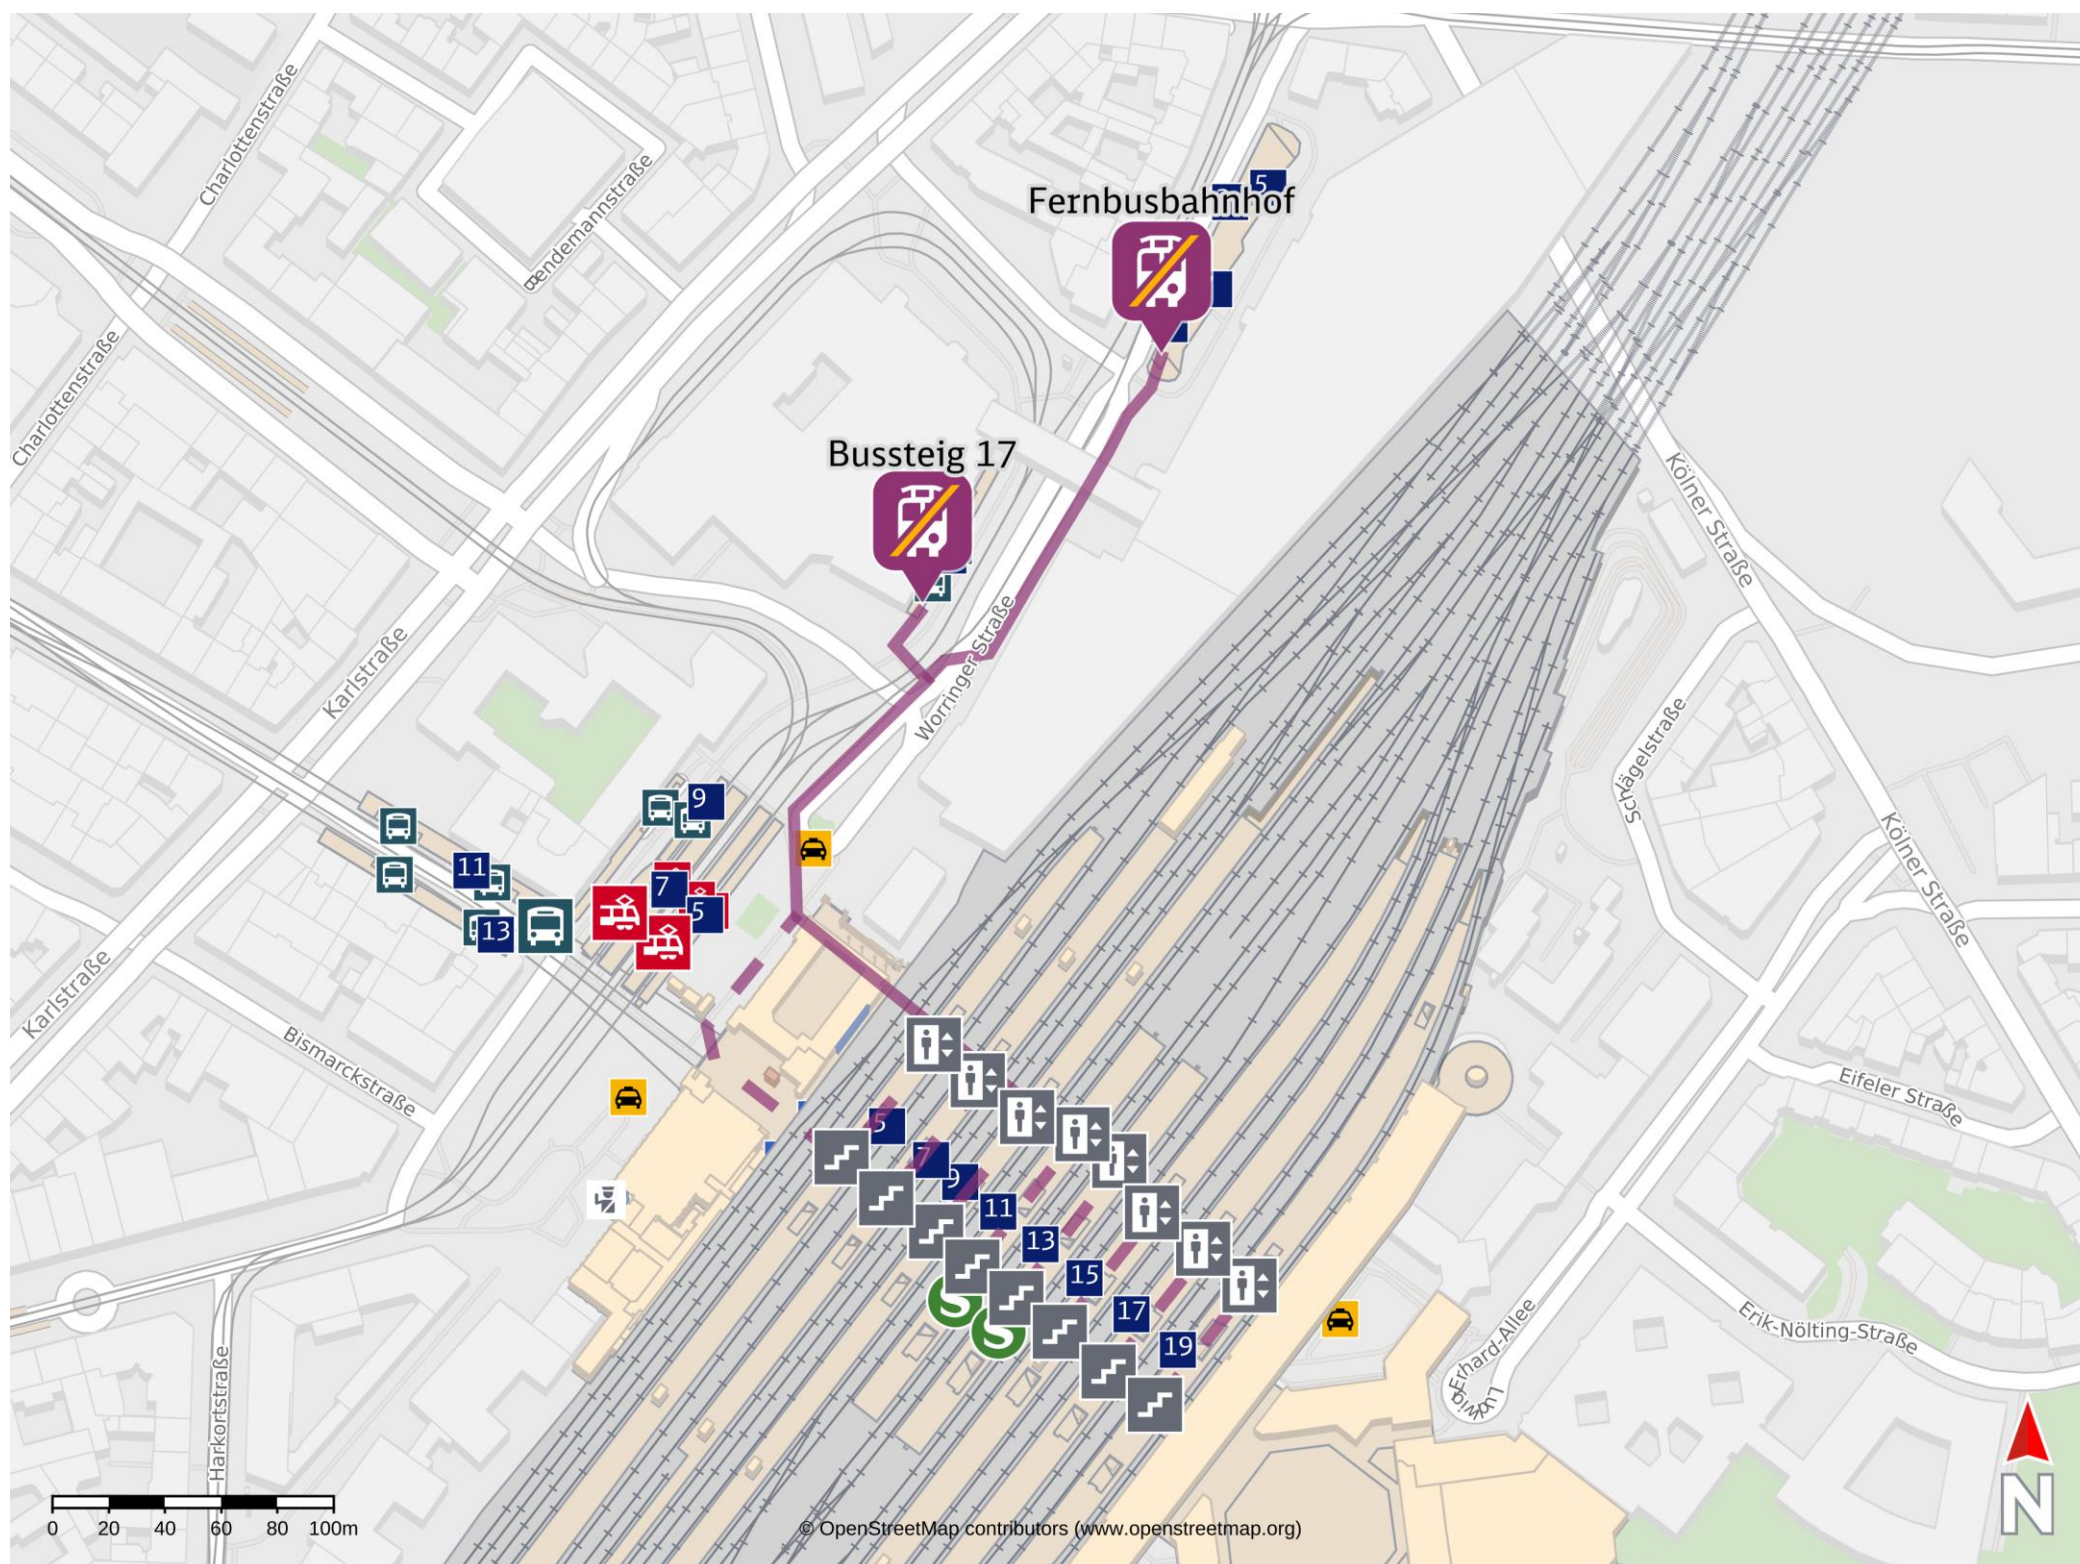

Umgebungsplan

Düsseldorf Hbf

Ersatzhaltestelle Bussteig 17

Ersatzhaltestelle Fernbusbahnhof

Wegbeschreibung Schienenersatzverkehr *

Standard: Verlassen Sie den Bahnsteig und begeben Sie sich vor das Bahnhofsgebäude. Biegen Sie nach rechts ab und folgen Sie der Worringer Straße bis zur Kreuzung Immermannstraße. Biegen Sie an der Kreuzung nach links ab und überqueren Sie die Straße. Biegen Sie dann direkt nach rechts ab und folgen Sie dem Straßenverlauf bis Sie den Bussteig 17 erreichen.

Gesonderter Hinweis

Ersatzhaltestelle Fernbusbahnhof: Verlassen Sie den Bahnsteig und begeben Sie sich vor das Bahnhofsgebäude. Biegen Sie nach rechts ab und folgen Sie der Worringer Straße bis Sie den Fernbusbahnhof erreichen.

*Fahrradmitnahme im Schienenersatzverkehr nur begrenzt, teilweise gar nicht möglich. Bitte informieren Sie sich bei dem von Ihnen genutzten Eisenbahnverkehrsunternehmen. Im QR Code sind die Koordinaten der Ersatzhaltestelle hinterlegt.

— barrierefrei
— nicht barrierefrei